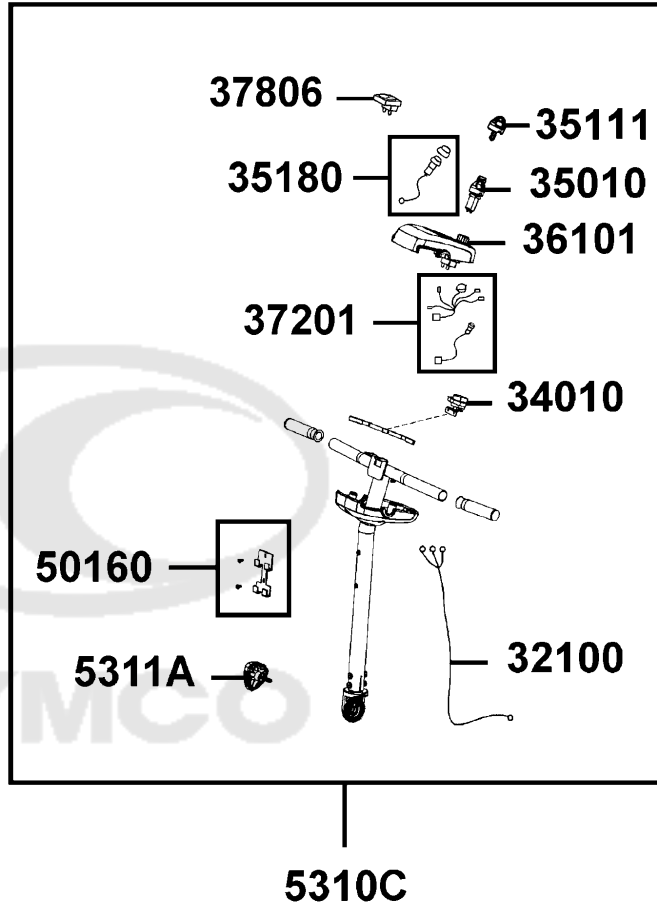

**CONTENTS - FRAME GROUP**

**F10**    Seat Tube

**F11**    Seat

**F12**    Charger

F01

Pin

**50190**

Sales mark	Ref no	Part no	Description	Reg description	Regd no	Ref Price	<b>F01</b>
------------	--------	---------	-------------	-----------------	---------	-----------	------------

50190	50190-ACK1-E00	SEAT LOCK PIN	SEAT LOCK PIN	1	3.25		
-------	----------------	---------------	---------------	---	------	--	--

F02

Basket

50150

Sales mark	Ref no	Part no	Description	Reg description	Regd no	Ref Price	F02
------------	--------	---------	-------------	-----------------	---------	-----------	-----

50150	50150-ACK1-E00	50150-ACK1-E00	BASKET ASSEMBLY	BASKET ASSEMBLY	1	16.25	
-------	----------------	----------------	-----------------	-----------------	---	-------	--

Handle Steering Handle Cover

Sales mark	Ref no	Part no	Description	Reg description	Regd no	Ref Price	F03
	32100	32100-ACK1-E00	HARNES WIRE MAIN LOOM	HARNES WIRE MAIN LOOM	1	32.50	
	34010	34010-ACK1-E00	5K VR ASSY Throttle pot	5K VR ASSY Throttle pot	1	33.00	
	35010	35010-ACK1-E00	KEY SWITCH	KEY SWITCH	1	16.25	
	35111	35111-ACK1-E00	KEY	KEY	1	5.85	
	35180	35180-ACK1-E00	HORN SWITCH	HORN SWITCH	1	6.50	
	36101	36101-ACK1-E00	30K VR ASSY Speed pot	30K VR ASSY Speed pot	1	13.00	
	37201	37201-ACK1-E00	INTERNAL TILLER LOOM	INTERNAL TILLER LOOM	1	3.56	
	37806	37806-ACK1-E00	VU METER	VU METER	1	16.25	
	50160	50160-ACK1-E00	STAY BASKET SET	STAY BASKET SET	1	5.20	
	53100	53100-ACK1-E00	T-BAR ASSY	T-BAR ASSY	1	48.75	
**	5310C	5310C-ACK1-E00	HANDLE ASSY	HANDLE ASSY	1		
	5311A	5311A-ACK1-E00	COMP HANDLE WHEEL	COMP HANDLE WHEEL	1	3.25	
	53166	53166-ACK1-E00	GRIP HANDLE	GRIP HANDLE	2	5.10	
**	53206	53206-ACK1-E00	COVER HANDLE LOW	COVER HANDLE LOW	1		
**	5320A	5320A-ACK1-E00	TOP TILLER COVER- K-LITE- GLOSSY	TOP TILLER COVER- K-LITE- GLOSSY	1	13.00	