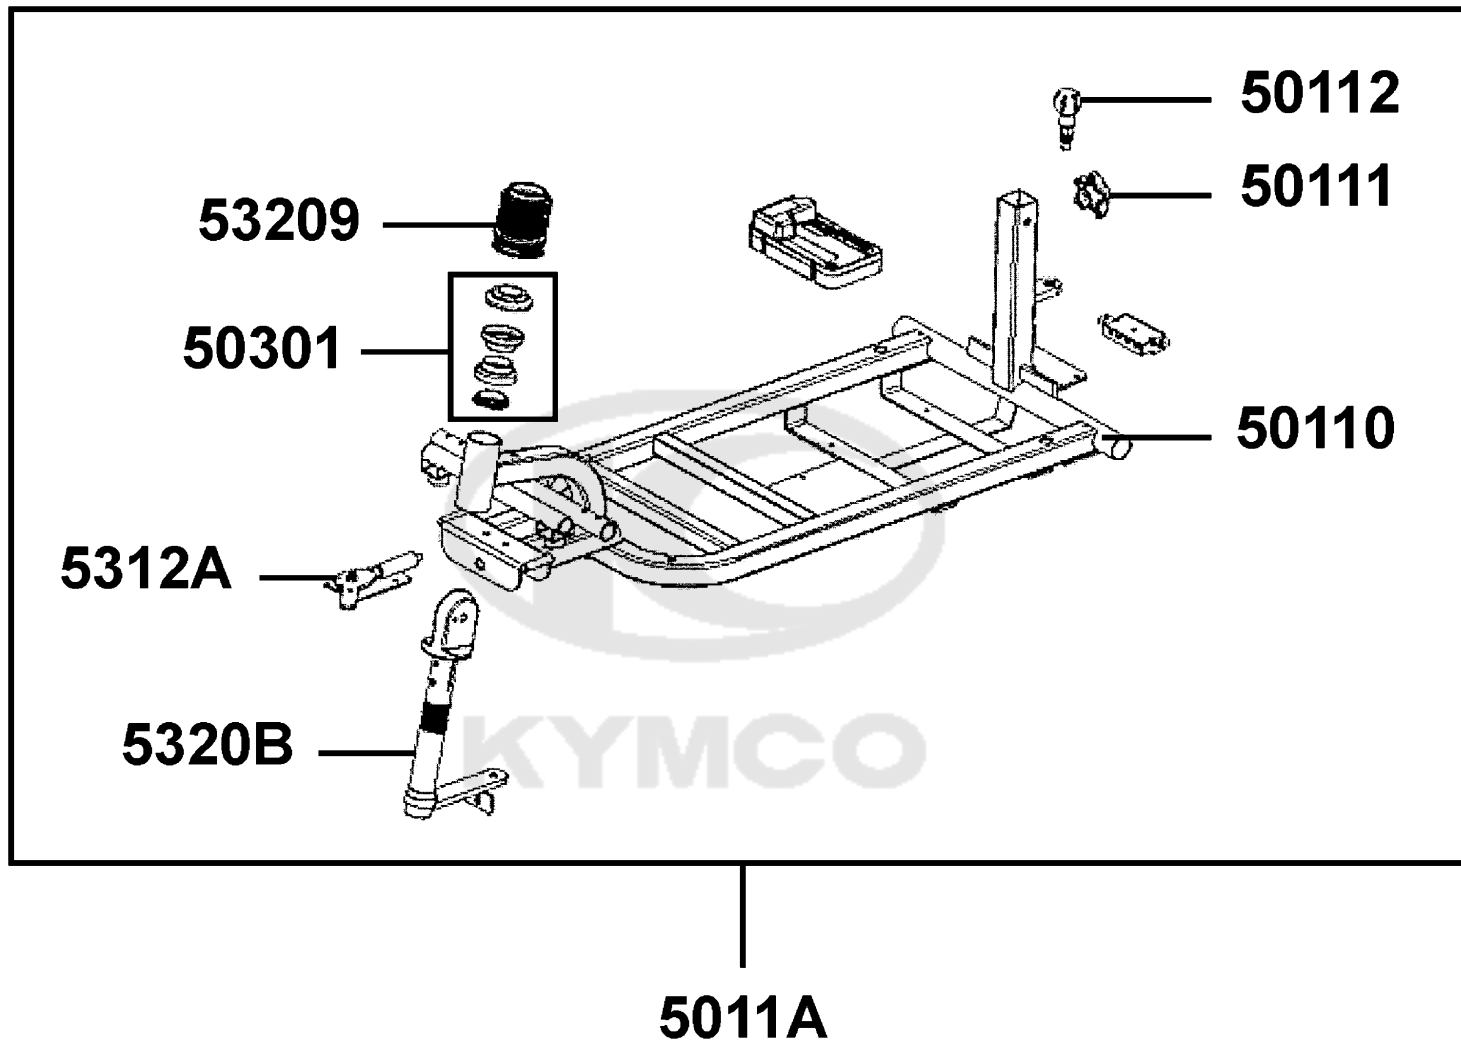

**CONTENTS - FRAME GROUP**

**F10**    Seat Tube

**F11**    Seat

**F12**    Charger

F01

Pin

**50190**

Sales mark	Ref no	Part no	Description	Reg description	Regd no	Ref Price	<b>F01</b>
------------	--------	---------	-------------	-----------------	---------	-----------	------------

50190	50190-ACK1-E00	SEAT LOCK PIN	SEAT LOCK PIN	1	3.25		
-------	----------------	---------------	---------------	---	------	--	--

F02

Basket

50150

Sales mark	Ref no	Part no	Description	Reg description	Regd no	Ref Price	F02
------------	--------	---------	-------------	-----------------	---------	-----------	-----

50150	50150-ACK1-E00	50150-ACK1-E00	BASKET ASSEMBLY	BASKET ASSEMBLY	1	16.25	
-------	----------------	----------------	-----------------	-----------------	---	-------	--

Handle Steering Handle Cover

Sales mark	Ref no	Part no	Description	Reg description	Regd no	Ref Price	F03
	32100	32100-ACK1-E00	HARNES WIRE MAIN LOOM	HARNES WIRE MAIN LOOM	1	32.50	
	34010	34010-ACK1-E00	5K VR ASSY Throttle pot	5K VR ASSY Throttle pot	1	33.00	
	35010	35010-ACK1-E00	KEY SWITCH	KEY SWITCH	1	16.25	
	35111	35111-ACK1-E00	KEY	KEY	1	5.85	
	35180	35180-ACK1-E00	HORN SWITCH	HORN SWITCH	1	6.50	
	36101	36101-ACK1-E00	30K VR ASSY Speed pot	30K VR ASSY Speed pot	1	13.00	
	37201	37201-ACK1-E00	INTERNAL TILLER LOOM	INTERNAL TILLER LOOM	1	3.56	
	37806	37806-ACK1-E00	VU METER	VU METER	1	16.25	
	50160	50160-ACK1-E00	STAY BASKET SET	STAY BASKET SET	1	5.20	
	53100	53100-ACK1-E00	T-BAR ASSY	T-BAR ASSY	1	48.75	
**	5310C	5310C-ACK1-E00	HANDLE ASSY	HANDLE ASSY	1		
	5311A	5311A-ACK1-E00	COMP HANDLE WHEEL	COMP HANDLE WHEEL	1	3.25	
	53166	53166-ACK1-E00	GRIP HANDLE	GRIP HANDLE	2	5.10	
**	53206	53206-ACK1-E00	COVER HANDLE LOW	COVER HANDLE LOW	1		
**	5320A	5320A-ACK1-E00	TOP TILLER COVER- K-LITE- GLOSSY	TOP TILLER COVER- K-LITE- GLOSSY	1	13.00	