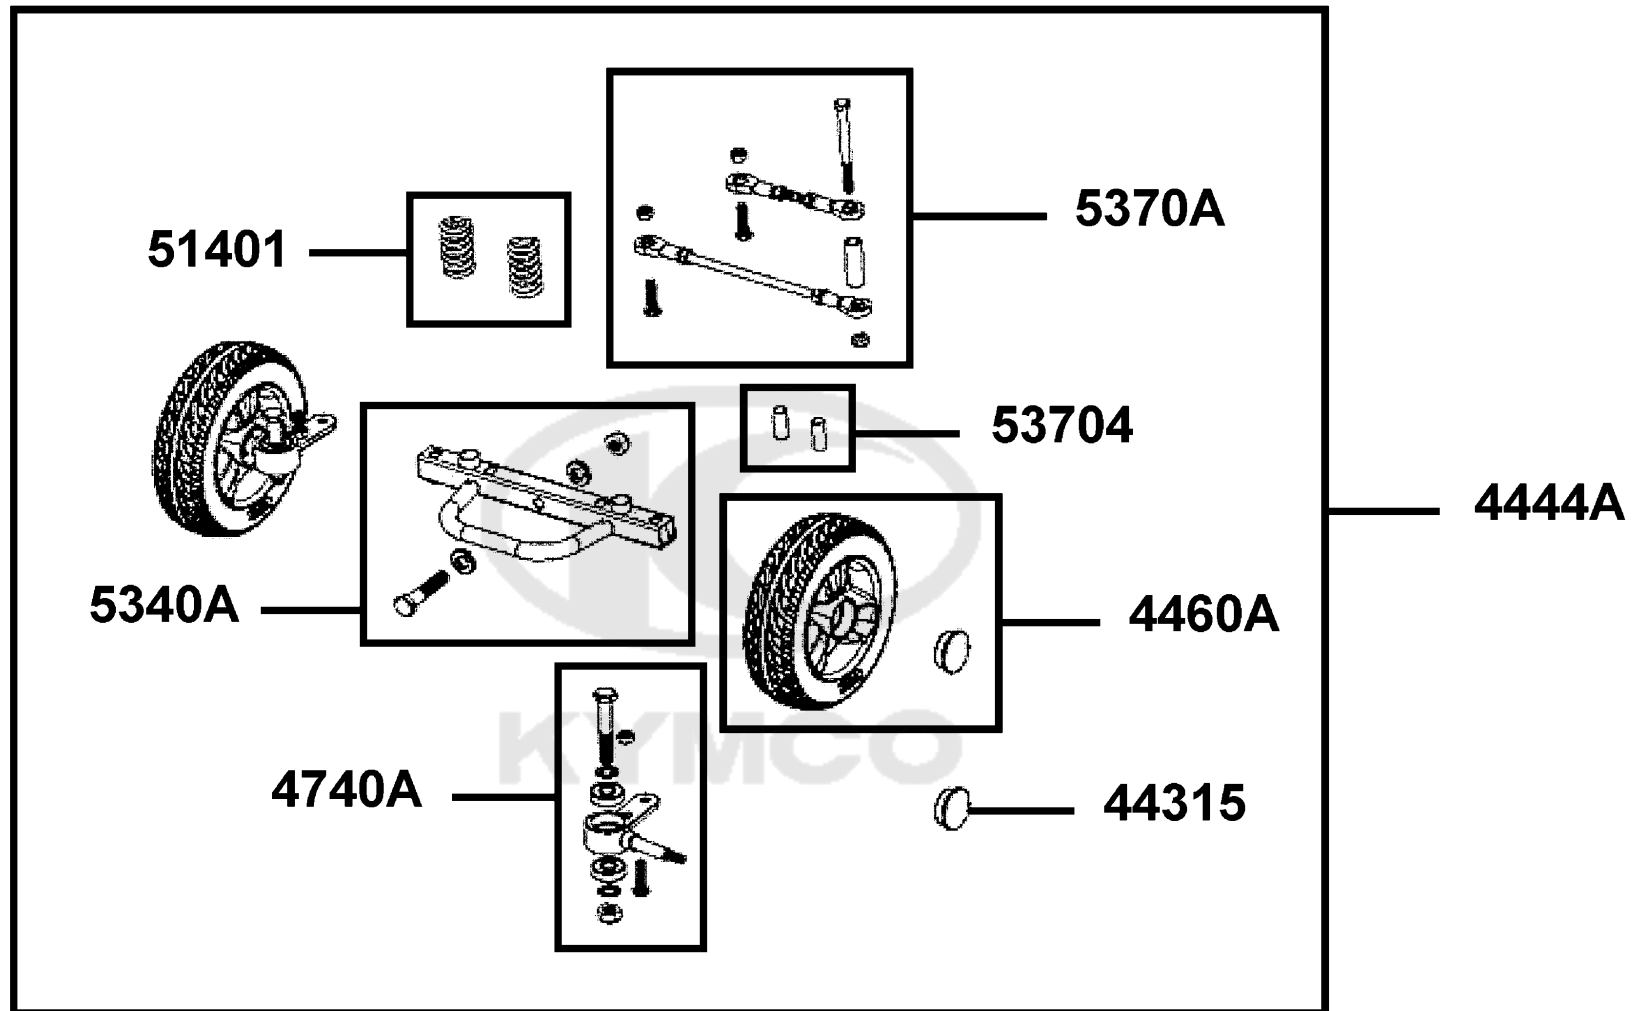

50150	50150-ACK1-E00	50150-ACK1-E00	BASKET ASSEMBLY	BASKET ASSEMBLY	1	16.25	
-------	----------------	----------------	-----------------	-----------------	---	-------	--

Handle Steering Handle Cover

Sales mark	Ref no	Part no	Description	Reg description	Regd no	Ref Price	F03
	32100	32100-ACK1-E00	HARNES WIRE MAIN LOOM	HARNES WIRE MAIN LOOM	1	32.50	
	34010	34010-ACK1-E00	5K VR ASSY Throttle pot	5K VR ASSY Throttle pot	1	33.00	
	35010	35010-ACK1-E00	KEY SWITCH	KEY SWITCH	1	16.25	
	35111	35111-ACK1-E00	KEY	KEY	1	5.85	
	35180	35180-ACK1-E00	HORN SWITCH	HORN SWITCH	1	6.50	
	36101	36101-ACK1-E00	30K VR ASSY Speed pot	30K VR ASSY Speed pot	1	13.00	
	37201	37201-ACK1-E00	INTERNAL TILLER LOOM	INTERNAL TILLER LOOM	1	3.56	
	37806	37806-ACK1-E00	VU METER	VU METER	1	16.25	
	50160	50160-ACK1-E00	STAY BASKET SET	STAY BASKET SET	1	5.20	
	53100	53100-ACK1-E00	T-BAR ASSY	T-BAR ASSY	1	48.75	
**	5310C	5310C-ACK1-E00	HANDLE ASSY	HANDLE ASSY	1		
	5311A	5311A-ACK1-E00	COMP HANDLE WHEEL	COMP HANDLE WHEEL	1	3.25	
	53166	53166-ACK1-E00	GRIP HANDLE	GRIP HANDLE	2	5.10	
**	53206	53206-ACK1-E00	COVER HANDLE LOW	COVER HANDLE LOW	1		
**	5320A	5320A-ACK1-E00	TOP TILLER COVER- K-LITE- GLOSSY	TOP TILLER COVER- K-LITE- GLOSSY	1	13.00	

Sales mark	Ref no	Part no	Description	Reg description	Regd no	Ref Price	F04
	50110	50110-ACK1-E01	BODY COMP FRAME FR	BODY COMP FRAME FR	1	117.00	
	50111	50111-ACK1-E00	COMP HANDLE WHEEL RR	COMP HANDLE WHEEL RR	1	3.25	
	50112	50112-ACK1-E00	BOLT LOCK PIN	BOLT LOCK PIN	1	6.50	
	5011A	5011A-ACK1-E01	FRAME FR ASSY	FRAME FR ASSY	1	195.00	
	50301	50301-ACK1-E00	RACE UPPER STRG BALL	RACE UPPER STRG BALL	1	3.25	
	5312A	5312A-ACK1-E01	LOCK TILLER ASSY	LOCK TILLER ASSY	1		
	53209	53209-ACK1-E00	COVER DUST	COVER DUST	1	3.25	
	5320B	5320B-ACK1-E01	STEM ASSY	STEM ASSY	1	13.65	