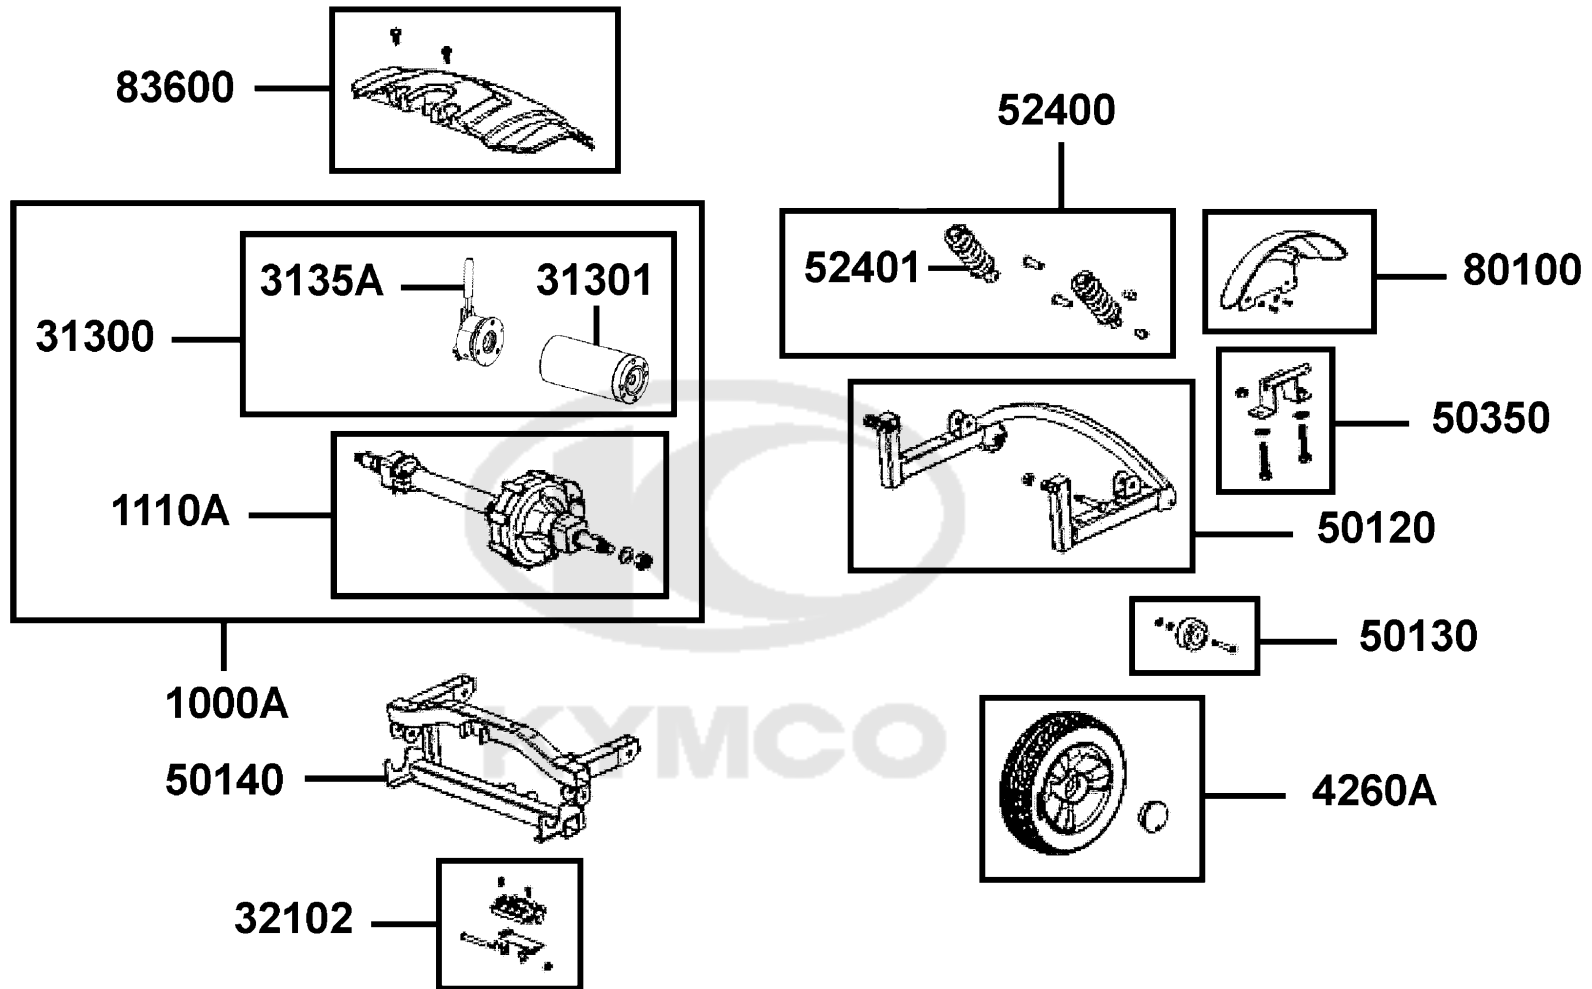

F07

Controller

Sales mark	Ref no	Part no	Description	Reg description	Regd no	Ref Price	<b>F07</b>
------------	--------	---------	-------------	-----------------	---------	-----------	------------

32101	32101-ACK1-E00	32101-ACK1-E00	SUB CORD F	SUB CORD F	1	19.50	
36000	36000-ACK1-E00	36000-ACK1-E00	E.C.U. ORDER 36000-LHD7-900	E.C.U. ORDER 36000-LHD7-900	1	200.00	