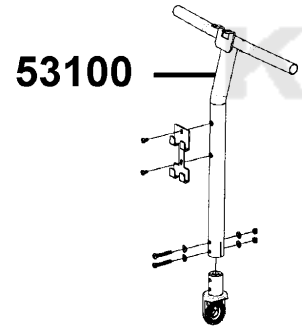

**CONTENTS - FRAME GROUP**

**F10**    Seat Tube

**F11**    Seat

**F12**    Charger

F01

Pin

**50190**

Sales mark	Ref no	Part no	Description	Reg description	Regd no	Ref Price	<b>F01</b>
------------	--------	---------	-------------	-----------------	---------	-----------	------------

50190	50190-ACK1-E00	SEAT LOCK PIN	SEAT LOCK PIN	1	3.25		
-------	----------------	---------------	---------------	---	------	--	--

F02

Basket

50150

Sales mark	Ref no	Part no	Description	Reg description	Regd no	Ref Price	F02
------------	--------	---------	-------------	-----------------	---------	-----------	-----

50150	50150-ACK1-E00	50150-ACK1-E00	BASKET ASSEMBLY	BASKET ASSEMBLY	1	16.25	
-------	----------------	----------------	-----------------	-----------------	---	-------	--

Handle Steering Handle Cover

Sales mark	Ref no	Part no	Description	Reg description	Regd no	Ref Price	F03
	32100	32100-ACK1-E00	HARNES WIRE MAIN LOOM	HARNES WIRE MAIN LOOM	1	32.50	
	34010	34010-ACK1-E00	5K VR ASSY Throttle pot	5K VR ASSY Throttle pot	1	33.00	
	35010	35010-ACK1-E00	KEY SWITCH	KEY SWITCH	1	16.25	
	35111	35111-ACK1-E00	KEY	KEY	1	5.85	
	35180	35180-ACK1-E00	HORN SWITCH	HORN SWITCH	1	6.50	
	36101	36101-ACK1-E00	30K VR ASSY Speed pot	30K VR ASSY Speed pot	1	13.00	
	37201	37201-ACK1-E00	INTERNAL TILLER LOOM	INTERNAL TILLER LOOM	1	3.56	
	37806	37806-ACK1-E00	VU METER	VU METER	1	16.25	
	50160	50160-ACK1-E00	STAY BASKET SET	STAY BASKET SET	1	5.20	
	53100	53100-ACK1-E00	T-BAR ASSY	T-BAR ASSY	1	48.75	
**	5310C	5310C-ACK1-E00	HANDLE ASSY	HANDLE ASSY	1		
	5311A	5311A-ACK1-E00	COMP HANDLE WHEEL	COMP HANDLE WHEEL	1	3.25	
	53166	53166-ACK1-E00	GRIP HANDLE	GRIP HANDLE	2	5.10	
**	53206	53206-ACK1-E00	COVER HANDLE LOW	COVER HANDLE LOW	1		
**	5320A	5320A-ACK1-E00	TOP TILLER COVER- K-LITE- GLOSSY	TOP TILLER COVER- K-LITE- GLOSSY	1	13.00	