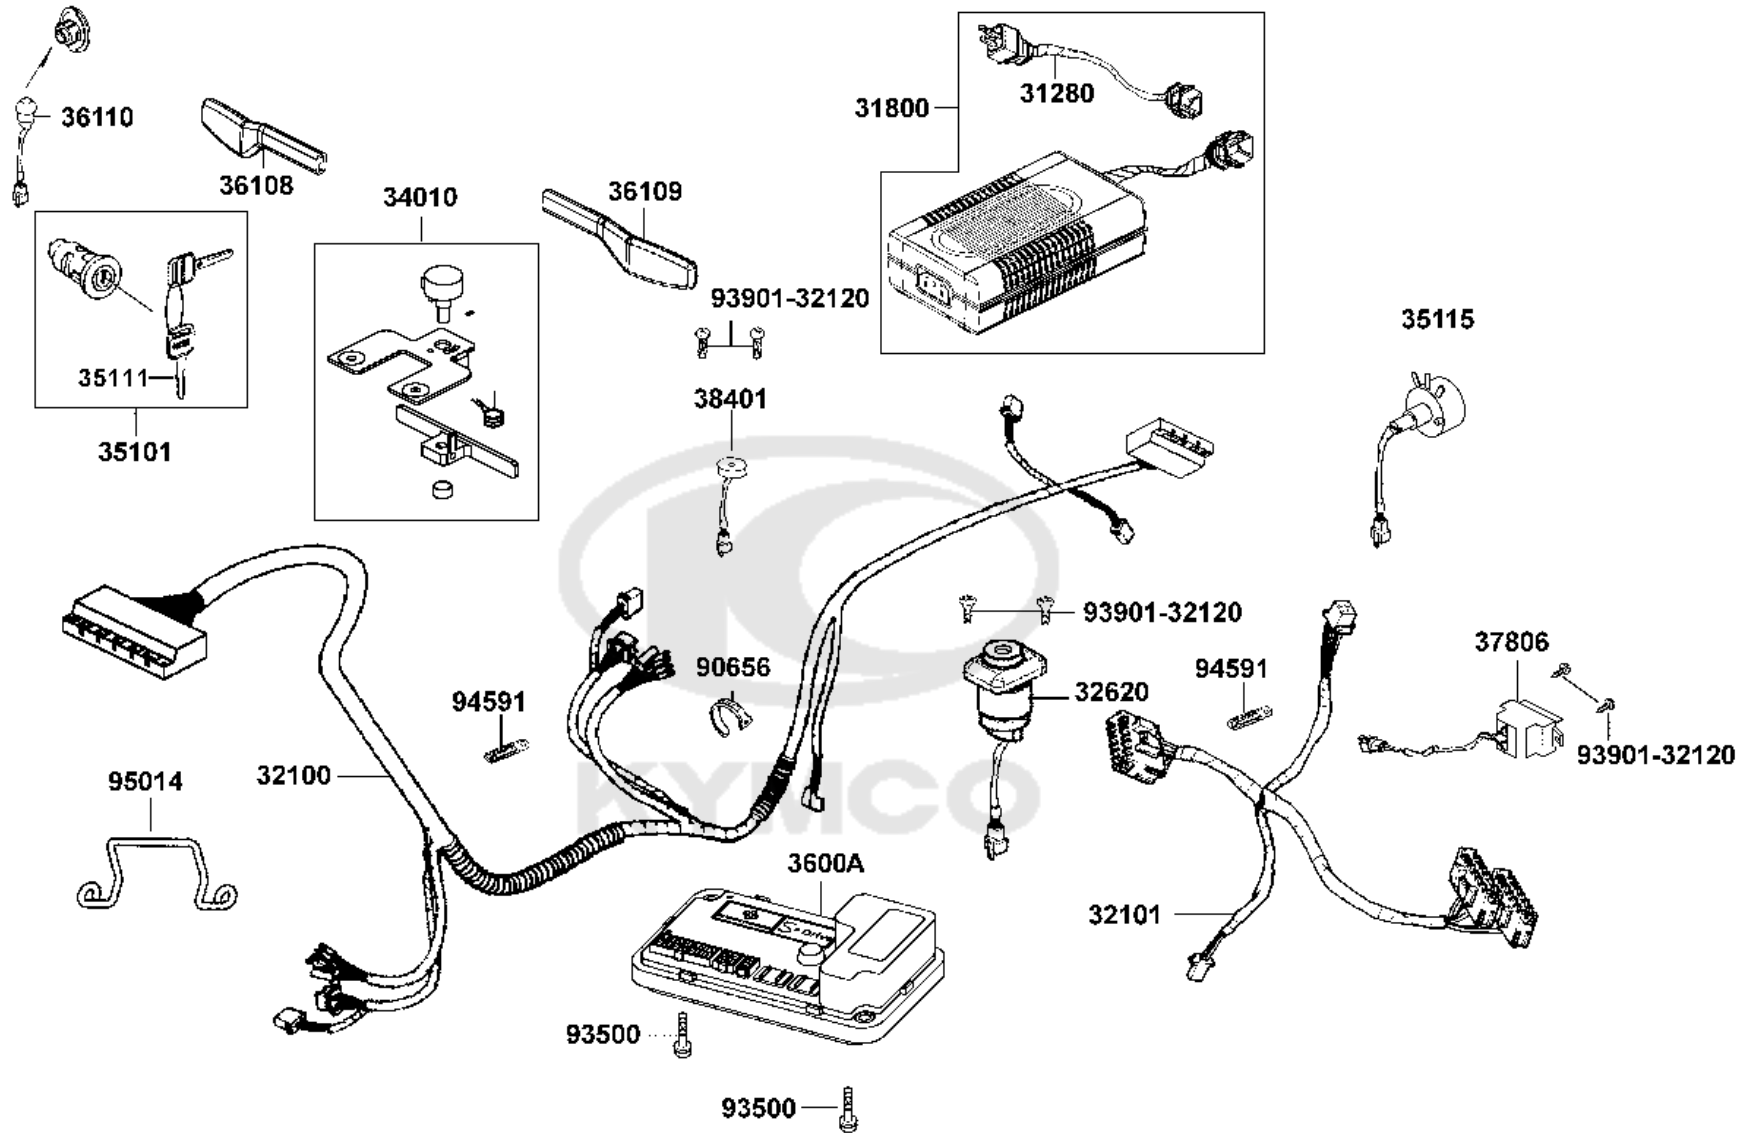

F09

Wire Harness

Sales mark	Ref no	Part no	Description	Reg description	Regd no	Ref Price	F09
	31280	31280-LAC5-C10	CORD AC POWER	CORD AC POWER	1	6.50	
	31800	31800-LAE9-C10	BATTERY CHARGER ASSY	BATTERY CHARGER ASSY	1	70.00	
	32100	32100-LAE9-C00	HARNESS WIRE MAIN LOOM	HARNESS WIRE MAIN LOOM	1	19.50	
	32101	32101-LAE9-C00	ORDER 32101-LAE9-E00	ORDER 32101-LAE9-E00	1	19.50	
	32620	32620-LAE9-C10	SOCKET CHARGER	SOCKET CHARGER	1	8.45	
	34010	34010-LAE9-C00	THROTTLE	THROTTLE	1	39.00	
	35101	35101-LBB7-C10	SW ASSY COMP ALT 35101-LBB7-C11	SW ASSY COMP ALT 35101-LBB7-C11	1	16.25	
	35111	35111-LBB7-C10	KEY BEFORE EQ20CG-*UK00356*	KEY BEFORE EQ20CG-*UK00356*	1	5.85	
	35115	35115-LAE9-C10	SPEED POT 20K	SPEED POT 20K	1	13.00	
	3600A	3600A-LAE9-C10	ELEC CONTROLLER ASSY	ELEC CONTROLLER ASSY	1	136.39	
	36108	36108-LAE9-C10	LEVER RH THROTTLE	LEVER RH THROTTLE	1	6.50	
	36109	36109-LAE9-C10	LEVER LH THROTTLE	LEVER LH THROTTLE	1	6.50	
	36110	36110-LAE9-C10	USE 36110-LHD7-900	USE 36110-LHD7-900	1	4.87	
	37806	37806-LAE9-C00	VU METER ALT 37806-LAE9-E00	VU METER ALT 37806-LAE9-E00	1	16.25	
	38401	38401-LAE9-C10	USE 38401-AE9-C00	USE 38401-AE9-C00	1	6.50	
	90656	90656-KGBC-900	BAND OIL HANDLE **9000 C.2005.03.01	BAND OIL HANDLE **9000 C.2005.03.01	1	0.50	
	93500	93500-04030-07	SCREW PAN 4*25 (C)	SCREW PAN 4*25 (C)	2	3.25	
	93901	93901-32120	SCREW TAPPING 3*8 **(1) C.V.	SCREW TAPPING 3*8 **(1) C.V.	10	0.26	
	94591	94591-KFBF-C00	CLIP 2*70	CLIP 2*70	1	0.50	
	95014	95014-LBB7-C10	SPRING	SPRING	1	3.25	