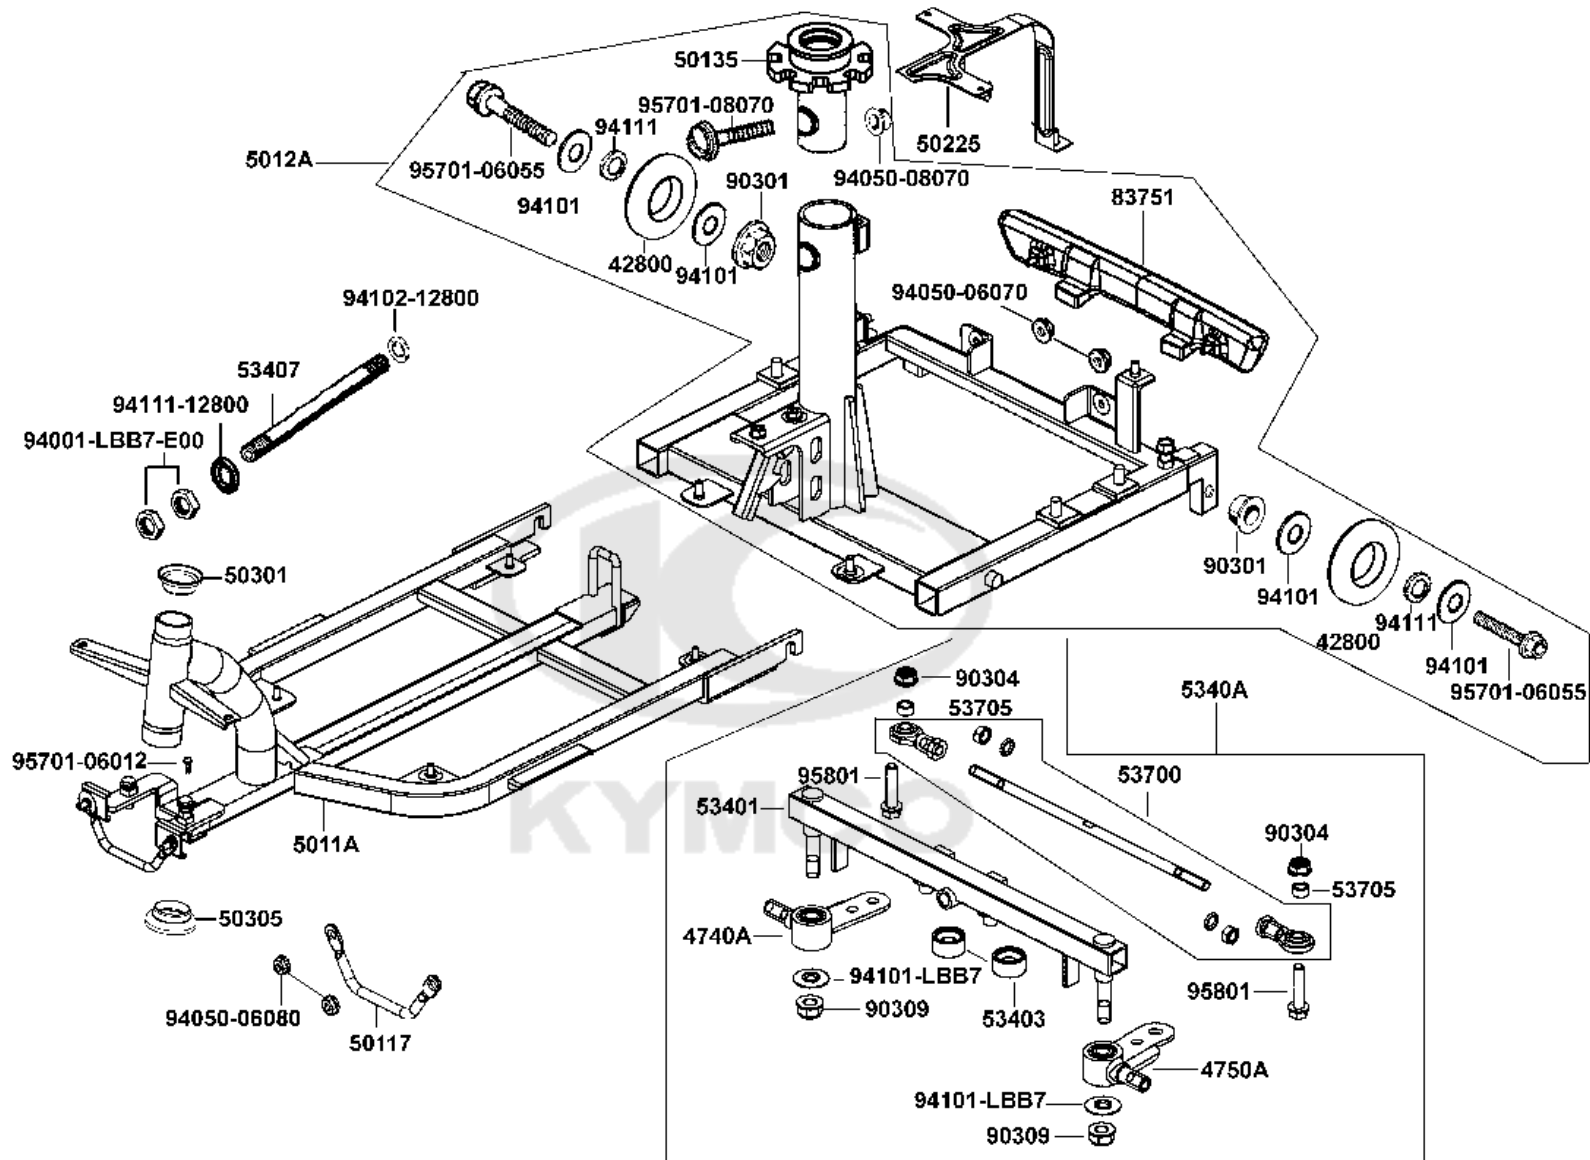

F09

Wire Harness

Sales mark	Ref no	Part no	Description	Reg description	Regd no	Ref Price	F09
	31280	31280-LAC5-C10	CORD AC POWER	CORD AC POWER	1	6.50	
	31800	31800-LAE9-C10	BATTERY CHARGER ASSY	BATTERY CHARGER ASSY	1	70.00	
	32100	32100-LAE9-C00	HARNESS WIRE MAIN LOOM	HARNESS WIRE MAIN LOOM	1	19.50	
	32101	32101-LAE9-C00	ORDER 32101-LAE9-E00	ORDER 32101-LAE9-E00	1	19.50	
	32620	32620-LAE9-C10	SOCKET CHARGER	SOCKET CHARGER	1	8.45	
	34010	34010-LAE9-C00	THROTTLE	THROTTLE	1	39.00	
	35101	35101-LBB7-C10	SW ASSY COMP ALT 35101-LBB7-C11	SW ASSY COMP ALT 35101-LBB7-C11	1	16.25	
	35111	35111-LBB7-C10	KEY BEFORE EQ20CG-*UK00356*	KEY BEFORE EQ20CG-*UK00356*	1	5.85	
	35115	35115-LAE9-C10	SPEED POT 20K	SPEED POT 20K	1	13.00	
	3600A	3600A-LAE9-C10	ELEC CONTROLLER ASSY	ELEC CONTROLLER ASSY	1	136.39	
	36108	36108-LAE9-C10	LEVER RH THROTTLE	LEVER RH THROTTLE	1	6.50	
	36109	36109-LAE9-C10	LEVER LH THROTTLE	LEVER LH THROTTLE	1	6.50	
	36110	36110-LAE9-C10	USE 36110-LHD7-900	USE 36110-LHD7-900	1	4.87	
	37806	37806-LAE9-C00	VU METER ALT 37806-LAE9-E00	VU METER ALT 37806-LAE9-E00	1	16.25	
	38401	38401-LAE9-C10	USE 38401-AE9-C00	USE 38401-AE9-C00	1	6.50	
	90656	90656-KGBC-900	BAND OIL HANDLE **9000 C.2005.03.01	BAND OIL HANDLE **9000 C.2005.03.01	1	0.50	
	93500	93500-04030-07	SCREW PAN 4*25 (C)	SCREW PAN 4*25 (C)	2	3.25	
	93901	93901-32120	SCREW TAPPING 3*8 **(1) C.V.	SCREW TAPPING 3*8 **(1) C.V.	10	0.26	
	94591	94591-KFBF-C00	CLIP 2*70	CLIP 2*70	1	0.50	
	95014	95014-LBB7-C10	SPRING	SPRING	1	3.25	