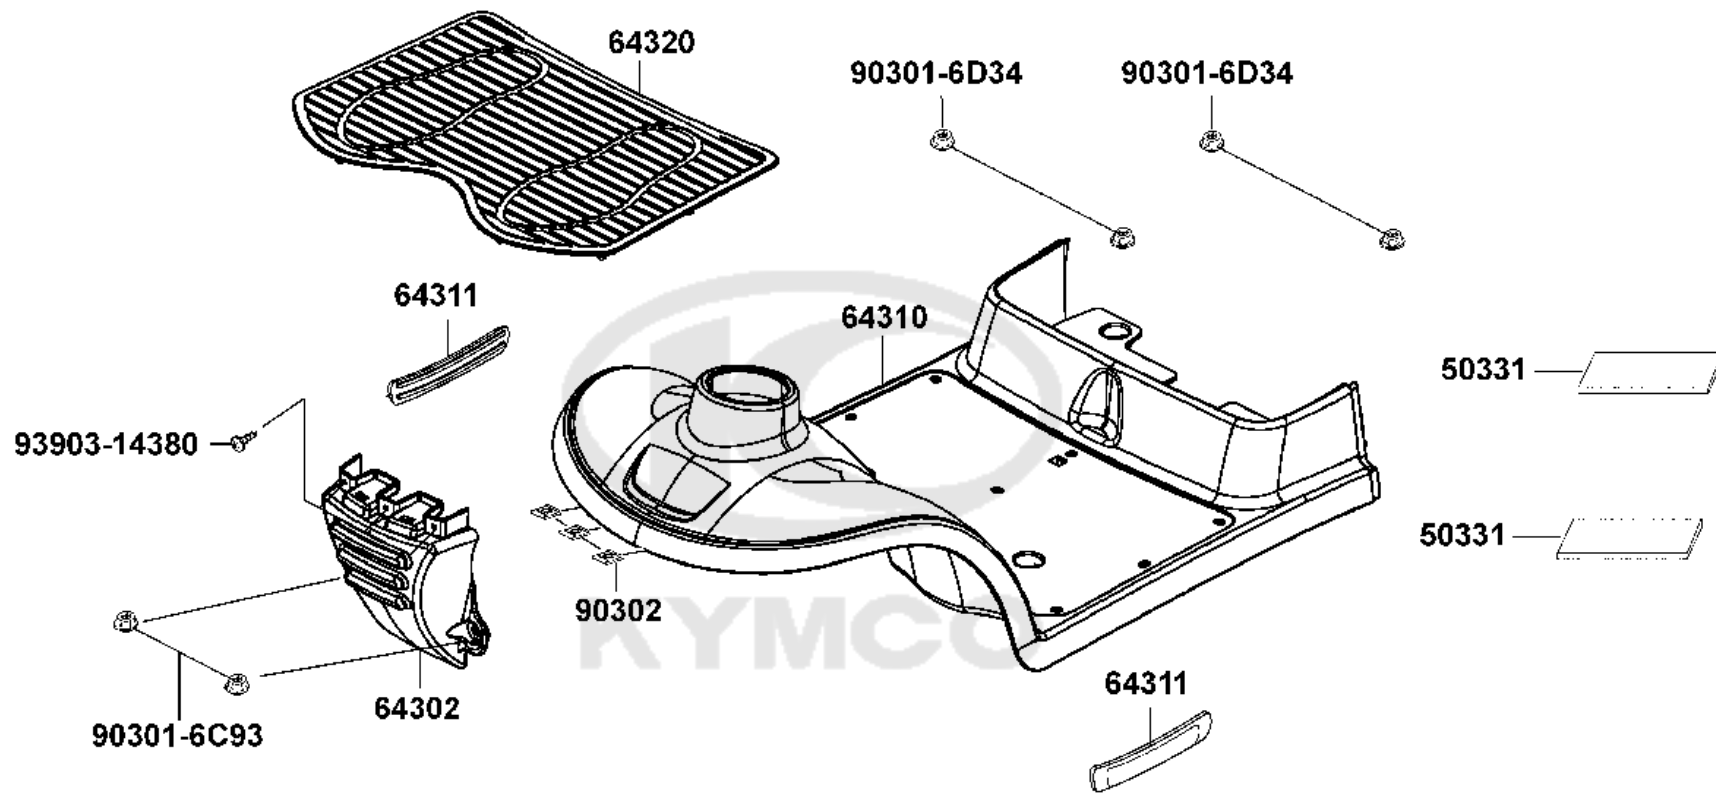

F02

Panel Floor