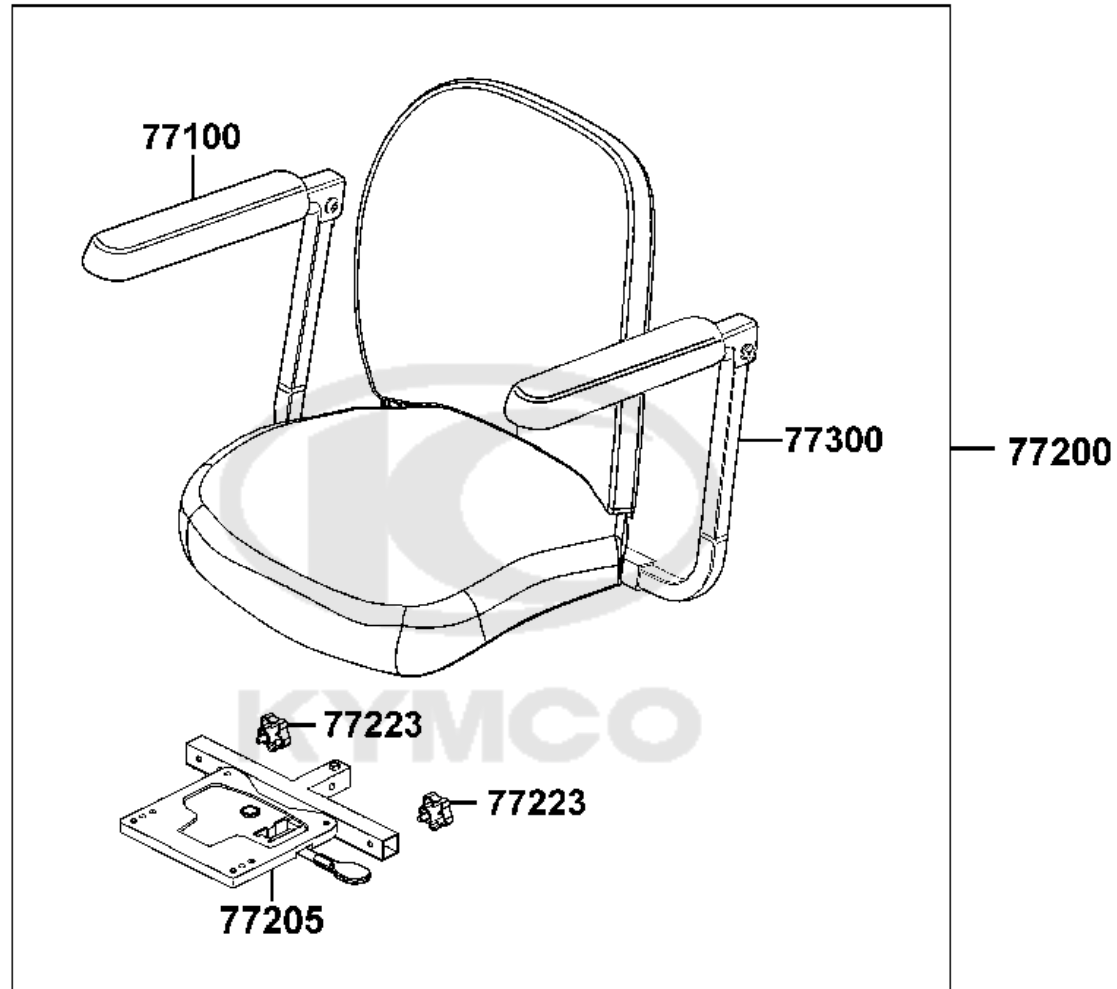

F06

Seat

Sales mark	Ref no	Part no	Description	Reg description	Regd no	Ref Price	F06
------------	--------	---------	-------------	-----------------	---------	-----------	-----

	77100	77100-ABA9-M30	ARM REST ASSY R/H ALT 77100-LHD7-	ARM REST ASSY R/H ALT 77100-LHD7-	1	31.20	
**	77200	77200-LHD7-900	OBSOLETE	OBSOLETE	1	117.00	
	77205	77205-LHD7-900	BASE ASSY SEAT	BASE ASSY SEAT	1	65.00	
	77223	77223-LCA1-305	BOLT LOCK ARM REST	BOLT LOCK ARM REST	2	3.25	
	77300	77300-ABA9-M30	ARM REST ASSY L/H ALT 77300-LHD7-	ARM REST ASSY L/H ALT 77300-LHD7-900	1	31.20	