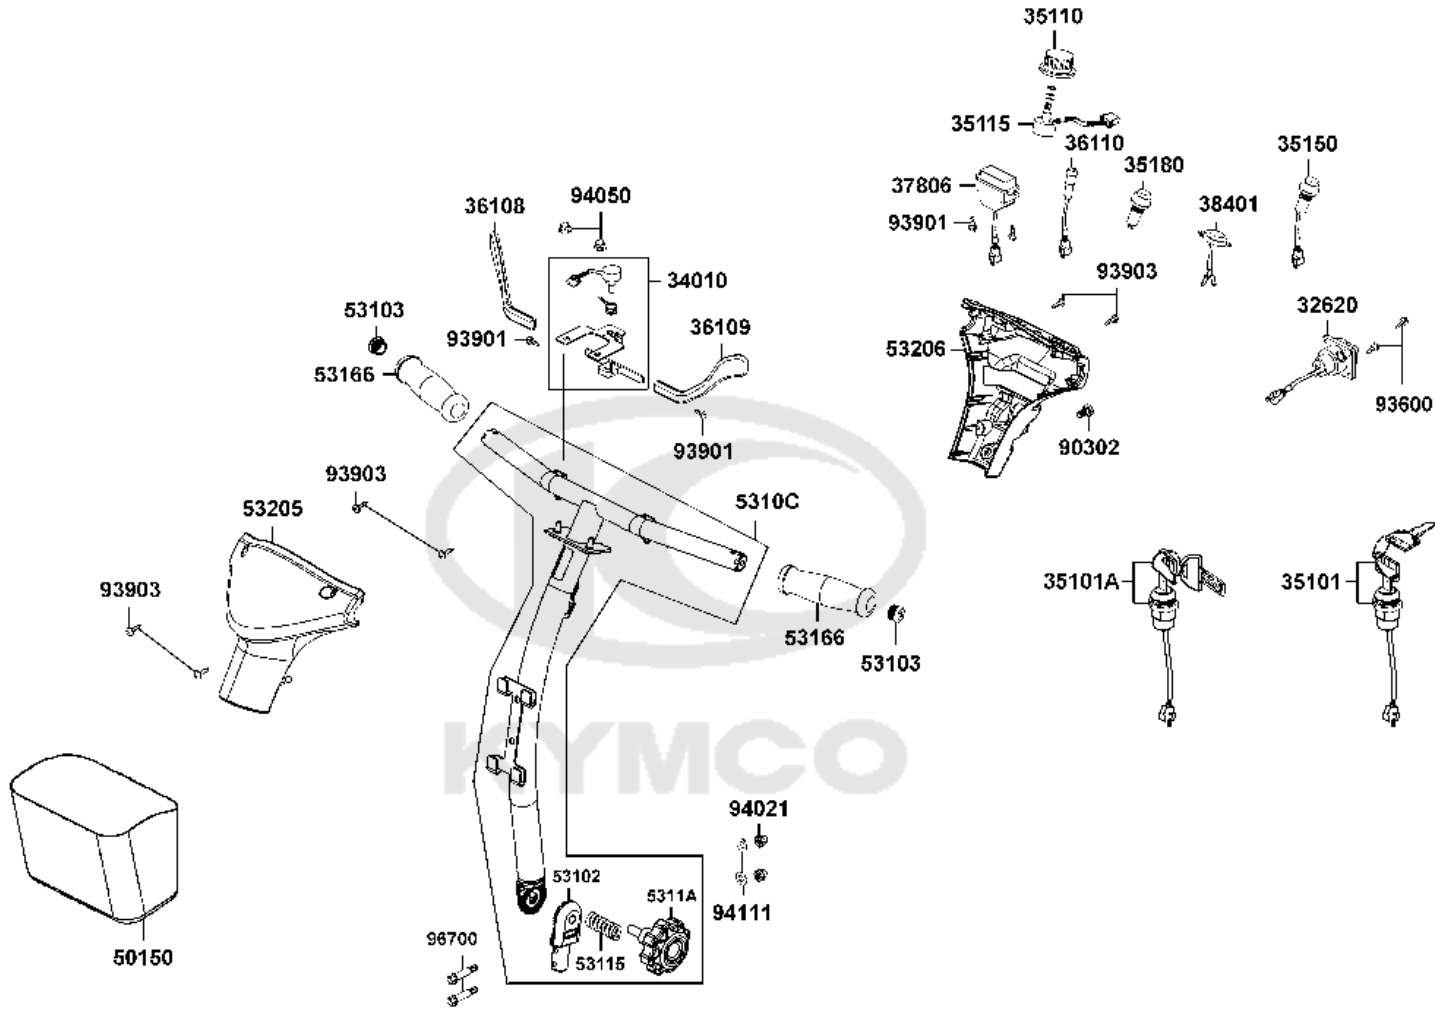

F01

Handle Steering