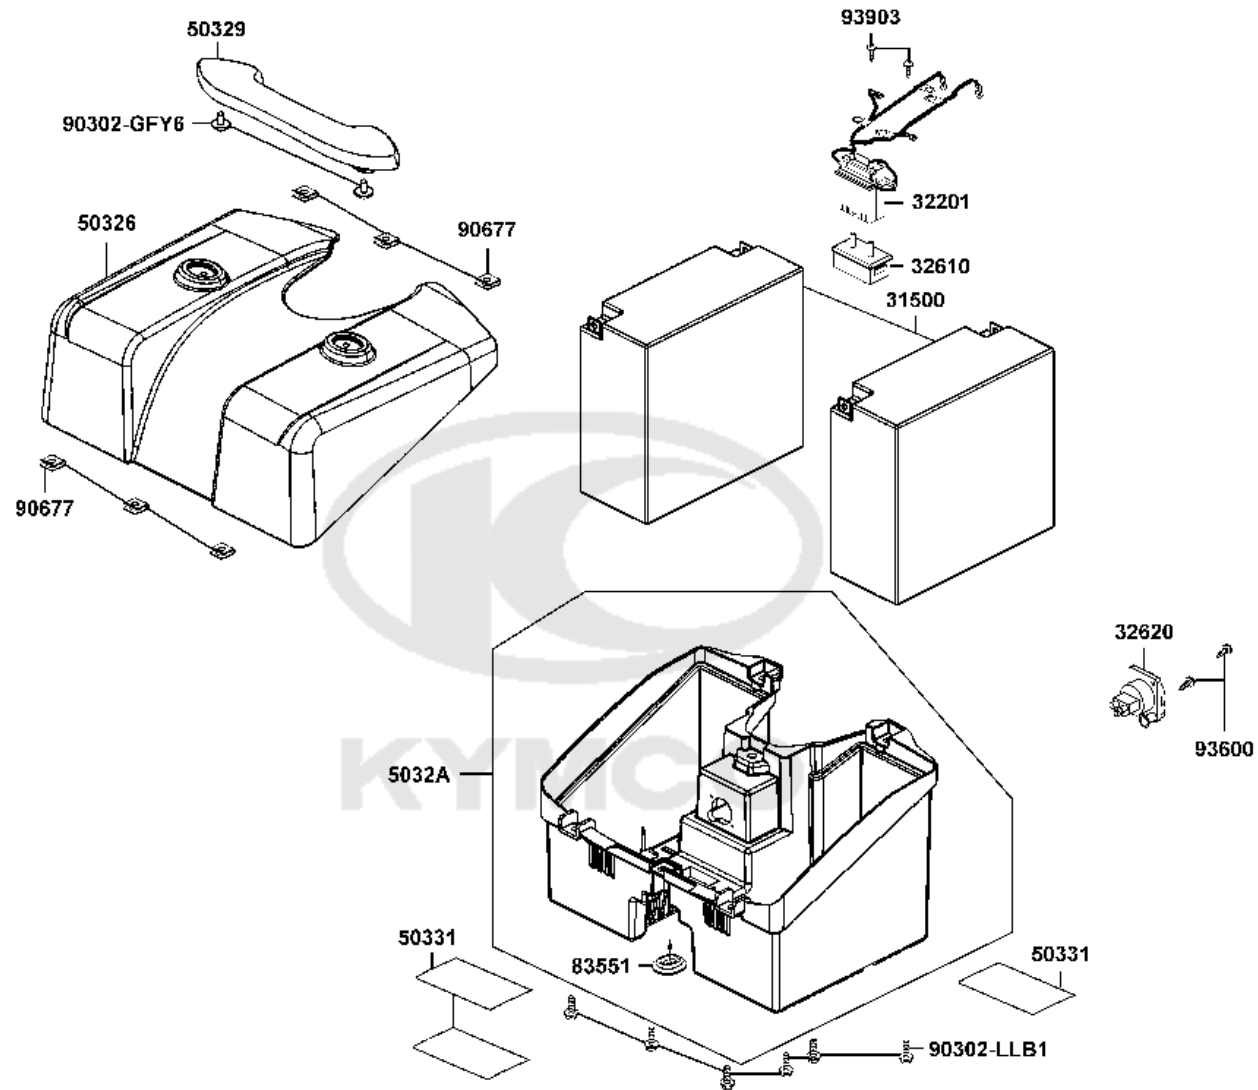

F07

Battery