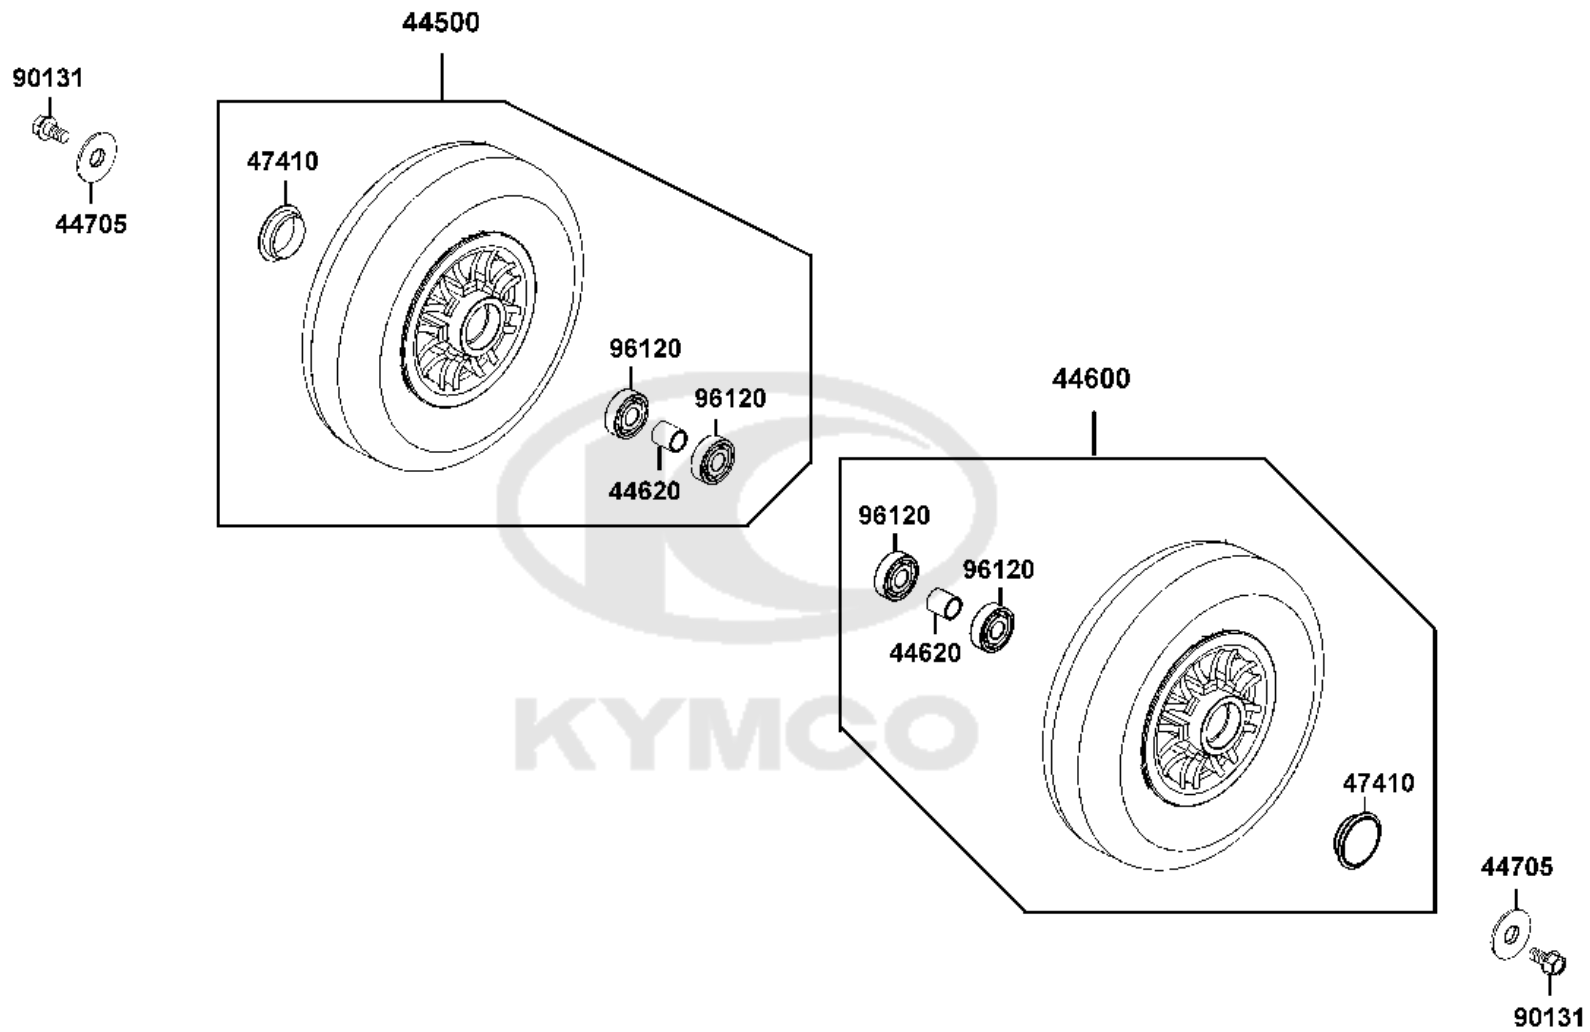

F04

Front Wheel