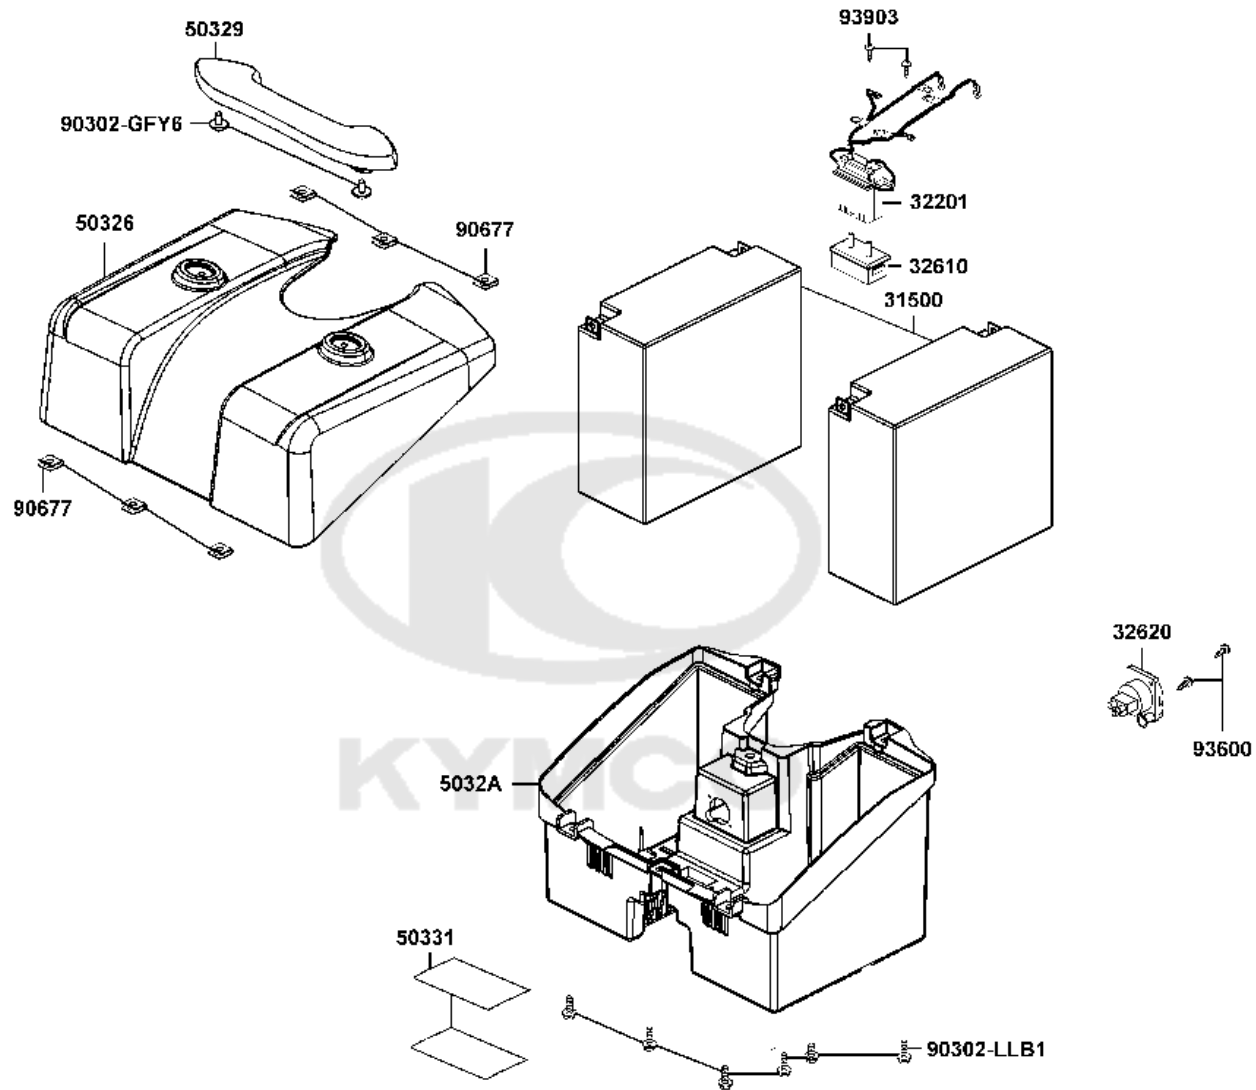

F07

Battery