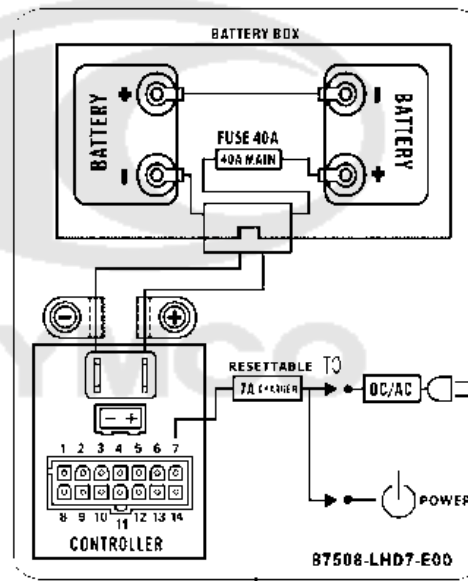

87501

87560

87522

87660

87508

Sales mark	Ref no	Part no	Description	Reg description	Regd no	Ref Price	F11
------------	--------	---------	-------------	-----------------	---------	-----------	-----

**	87501	87501-LAE9-E00	USE CAUTION SILVER	USE CAUTION SILVER	1	3.25	
**	87508	87508-LHD7-E00	LABEL BATTERY	LABEL BATTERY	1	3.25	
**	87522	87522-LHD7-E20	MARK DRIVE CAUTION	MARK DRIVE CAUTION	1	3.25	
**	87560	87560-LAE9-E00	MARK R DRIVE CAUTION	MARK R DRIVE CAUTION	1	3.25	
**	87660	87660-LAE9-E00	MARK L DRIVE CAUTION	MARK L DRIVE CAUTION	1	3.25	

86211

86407

87206

Sales mark	Ref no	Part no	Description	Reg description	Regd no	Ref Price	F12
------------	--------	---------	-------------	-----------------	---------	-----------	------------

**	86407	86407-LAE9-E00	STRIPE METER	STRIPE METER	1	3.25	
**	87206	87206-LGE5-E00	EMB MARK KYMCO	EMB MARK KYMCO	1	6.50	