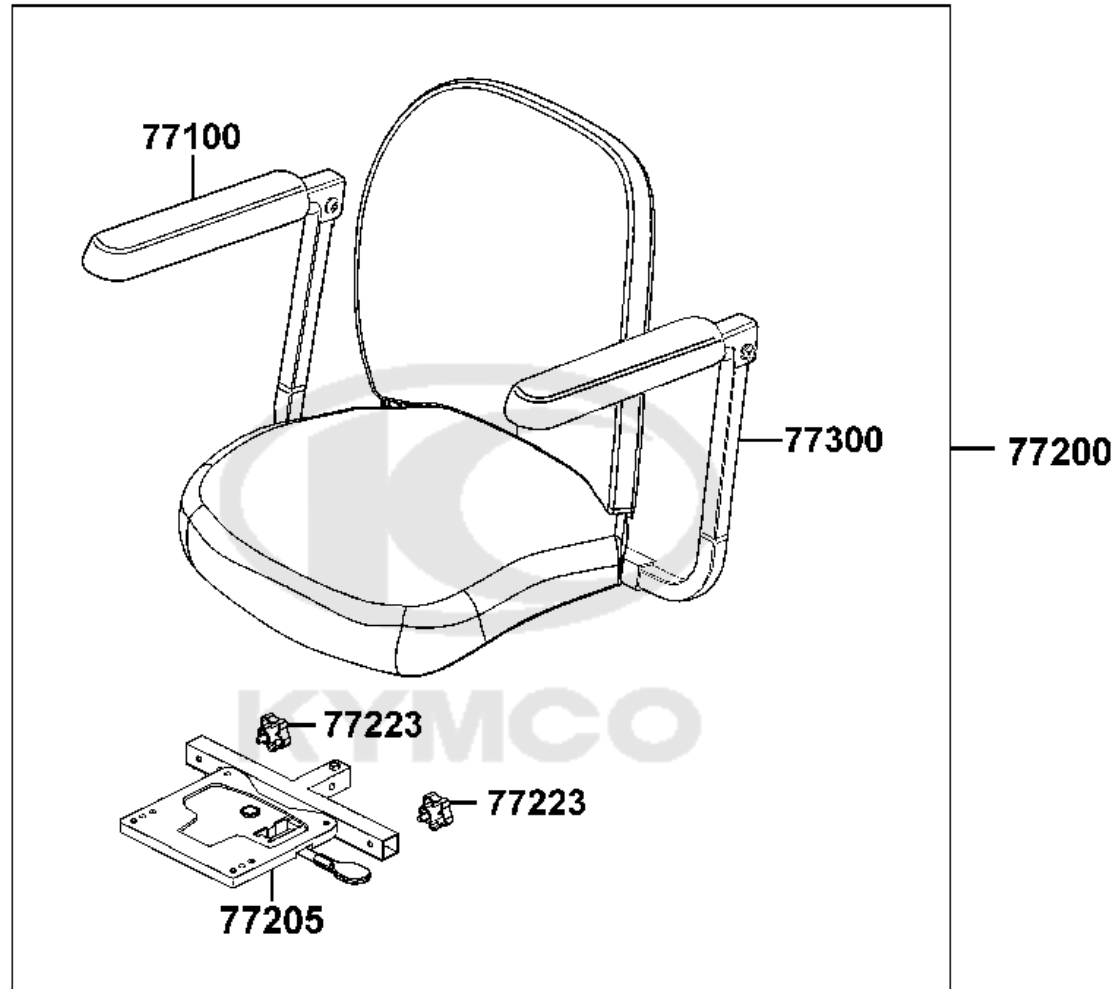

F06

Seat

Sales mark	Ref no	Part no	Description	Reg description	Regd no	Ref Price	F06
	77100	77100-ABA9-M30	ARM REST ASSY R/H ALT 77100-LHD7-	ARM REST ASSY R/H ALT 77100-LHD7-	1	31.20	
**	77200	77200-LHD7-900	OBSOLETE	OBSOLETE	1	117.00	
**	77200	77200-LHD7-910	SEAT ASSY- MINI RANGE- GREY	SEAT ASSY- MINI RANGE- GREY	1	120.00	
**		77200-LHD7-930	SEAT ASSY- MINI RANGE- BLACK	SEAT ASSY- MINI RANGE- BLACK	1	120.00	
	77205	77205-LHD7-900	BASE ASSY SEAT	BASE ASSY SEAT	1	65.00	
	77223	77223-LCA1-305	BOLT LOCK ARM REST	BOLT LOCK ARM REST	2	3.25	
	77300	77300-ABA9-M30	ARM REST ASSY L/H ALT 77300-LHD7-	ARM REST ASSY L/H ALT 77300-LHD7-900	1	31.20	