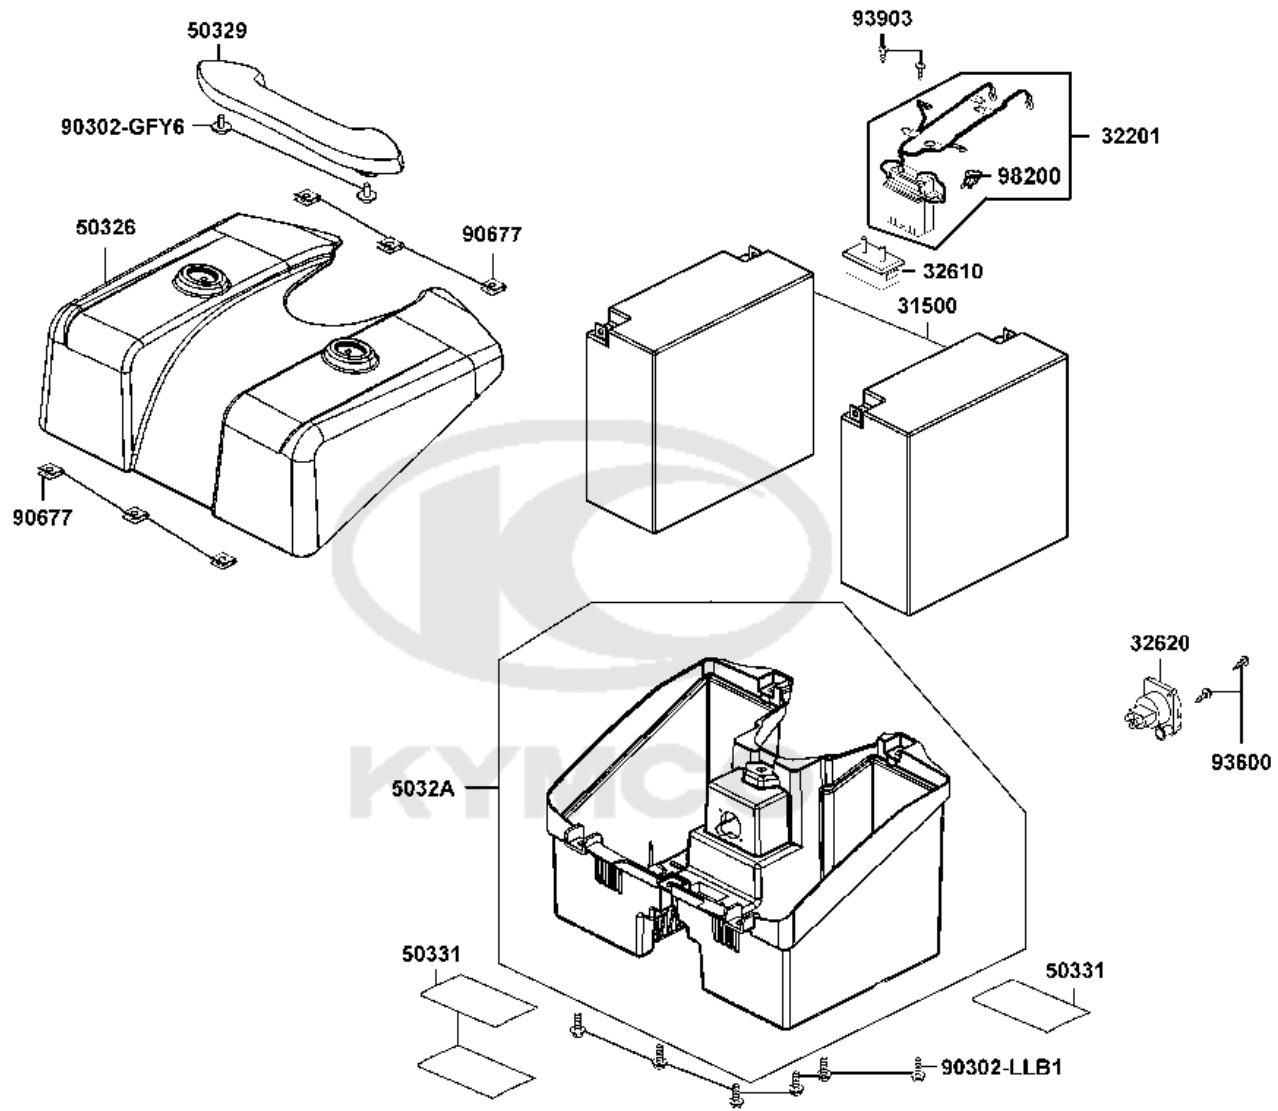

F07

Battery