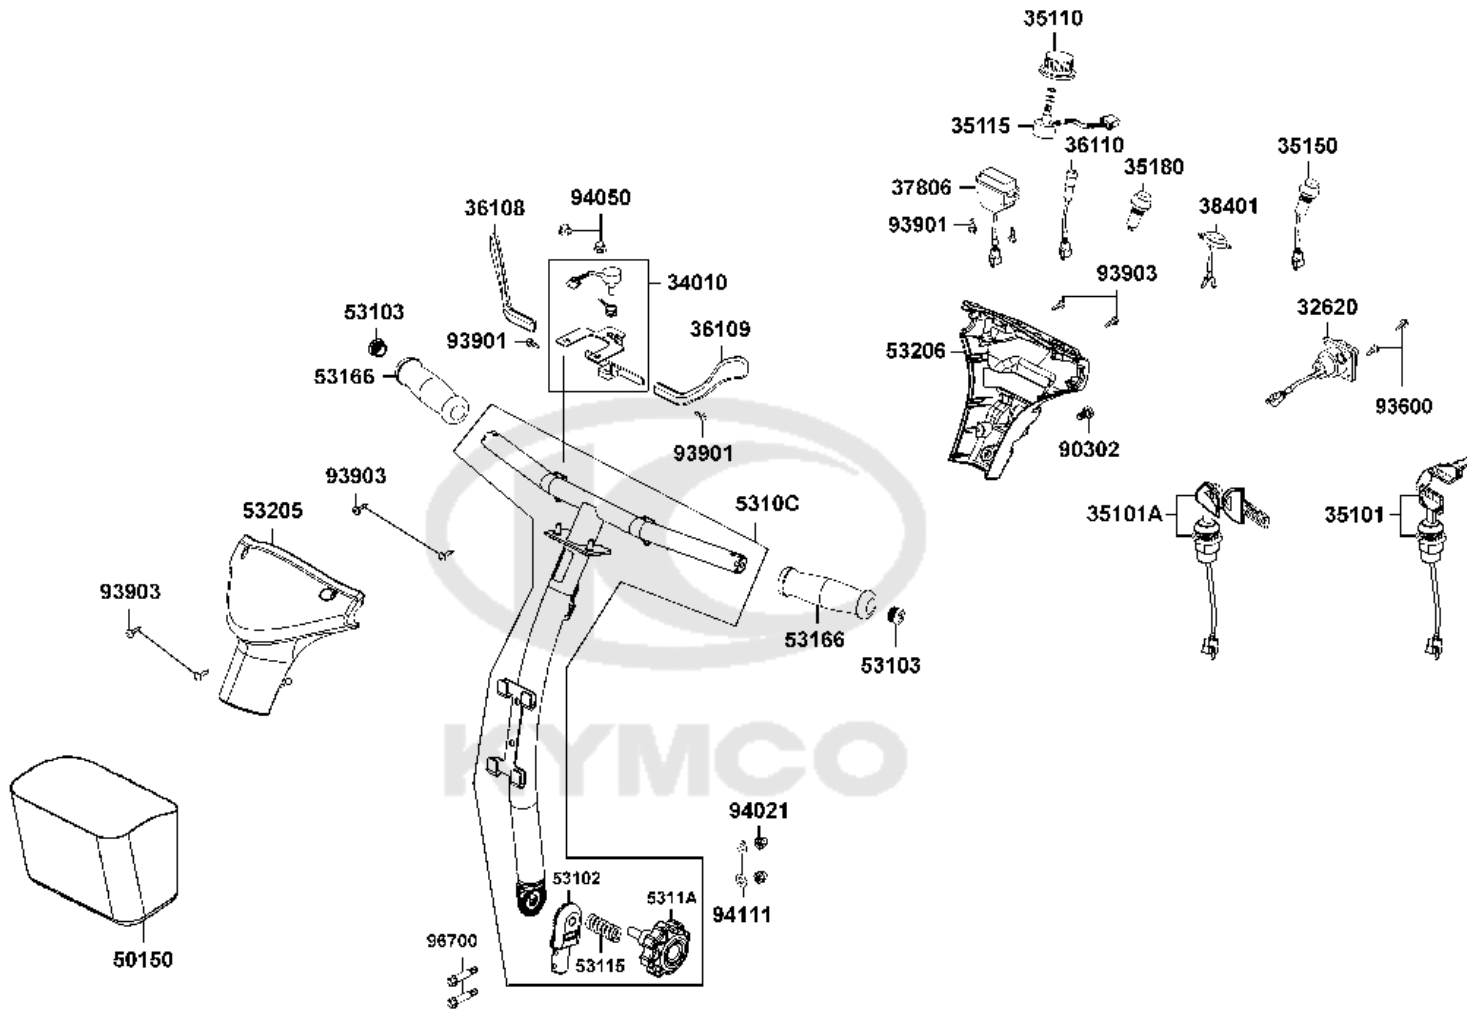

F01

Handle Steering