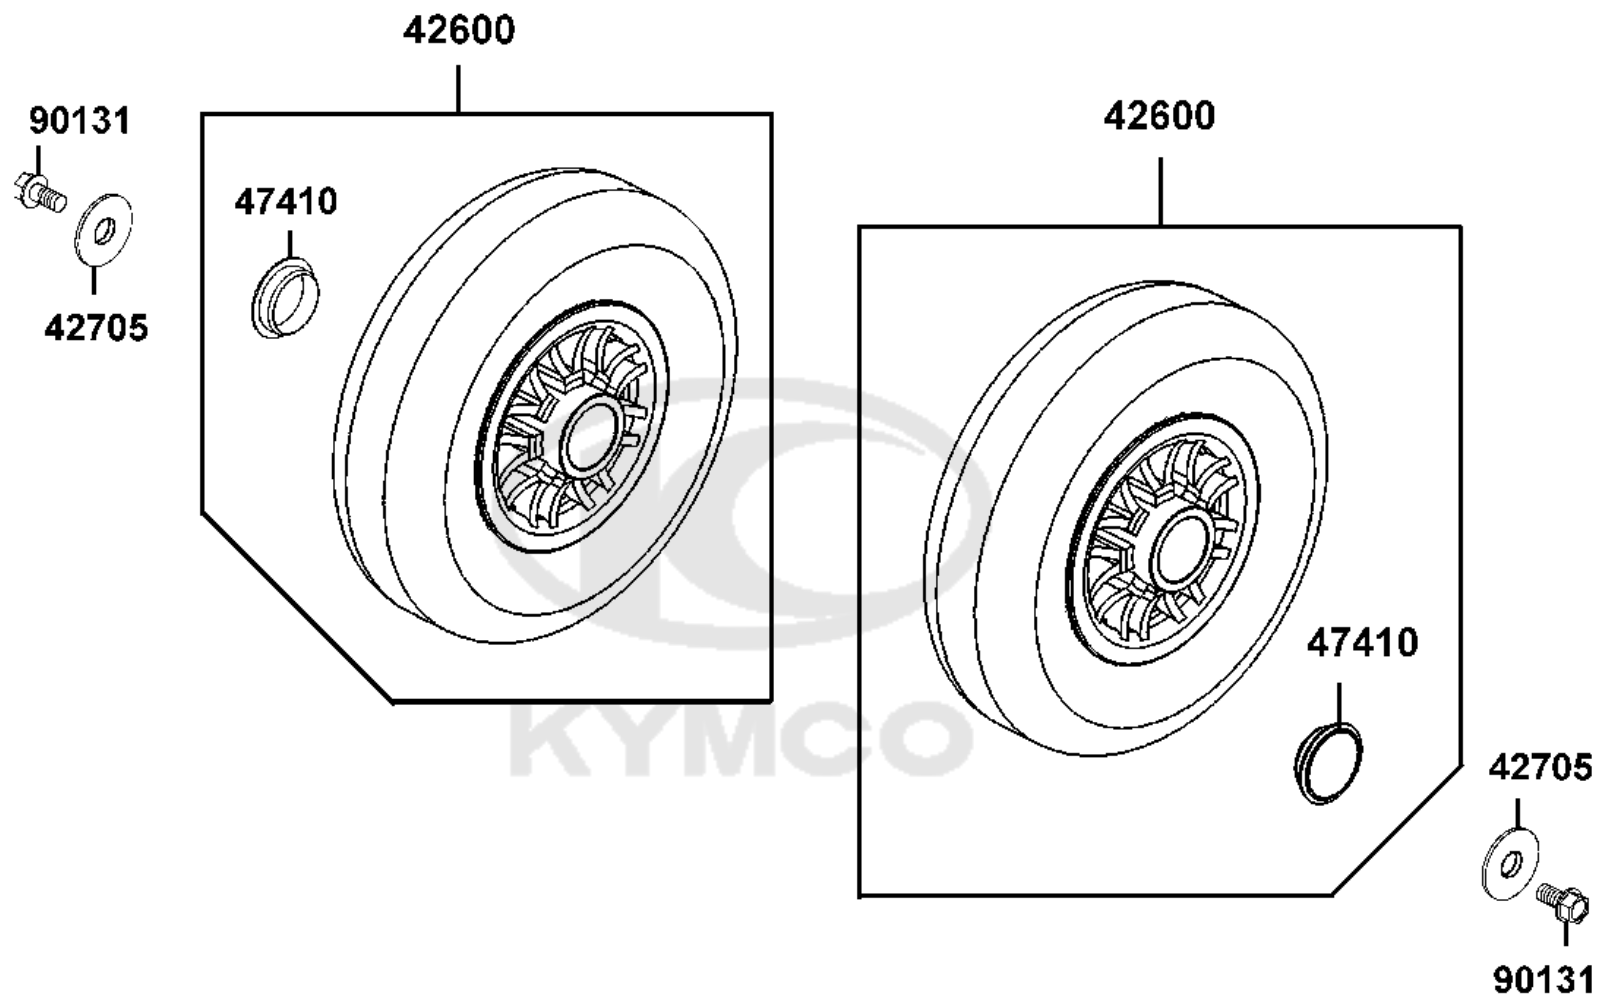

F04

Front Wheel

Sales mark	Ref no	Part no	Description	Reg description	Regd no	Ref Price	F04
------------	--------	---------	-------------	-----------------	---------	-----------	------------

	44600	44600-LHD7-E22	WHEEL ASSY 228X70 SOLID	WHEEL ASSY 228X70 SOLID	2	44.00	
	44620	44620-LHD7-900	DIST COLLAR .FR WHEEL	DIST COLLAR .FR WHEEL	2	3.25	
	44705	44705-LDE5-900	WASHER 8*25	WASHER 8*25	2	3.25	
	47410	47410-LHD7-E22	CAP WHEEL	CAP WHEEL	2	3.25	
	90131	90131-LCA1-E00	BOLT FLANGE 8*16	BOLT FLANGE 8*16	2	3.25	
	96130	96130-62010-00	BEARING 6902 ZZ	BEARING 6902 ZZ	2	3.25	

F05

Rear Wheel

Sales mark	Ref no	Part no	Description	Reg description	Regd no	Ref Price	F05
------------	--------	---------	-------------	-----------------	---------	-----------	------------

	42600	42600-LHD7-E22	WHEEL ASSY 228X70 SOLID	WHEEL ASSY 228X70 SOLID	2	42.00	
	42705	42705-LCA1-E00	PLAIN WASHER 8*26	PLAIN WASHER 8*26	2	3.25	
	47410	47410-LHD7-E22	CAP WHEEL	CAP WHEEL	2	3.25	
	90131	90131-LCA1-E00	BOLT FLANGE 8*16	BOLT FLANGE 8*16	2	3.25	