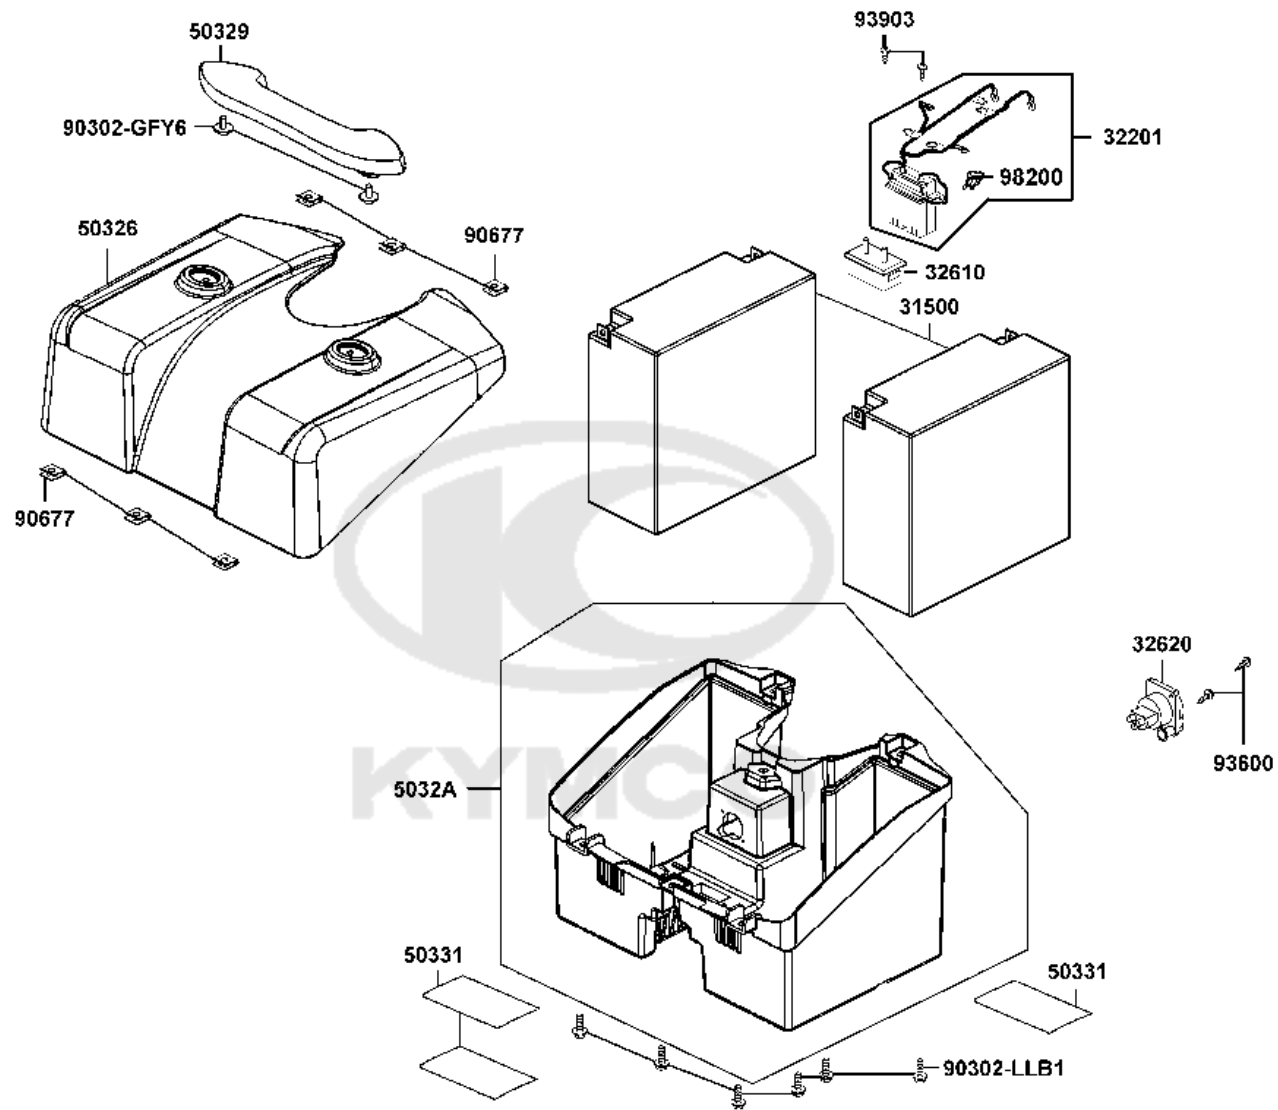

F07

Battery