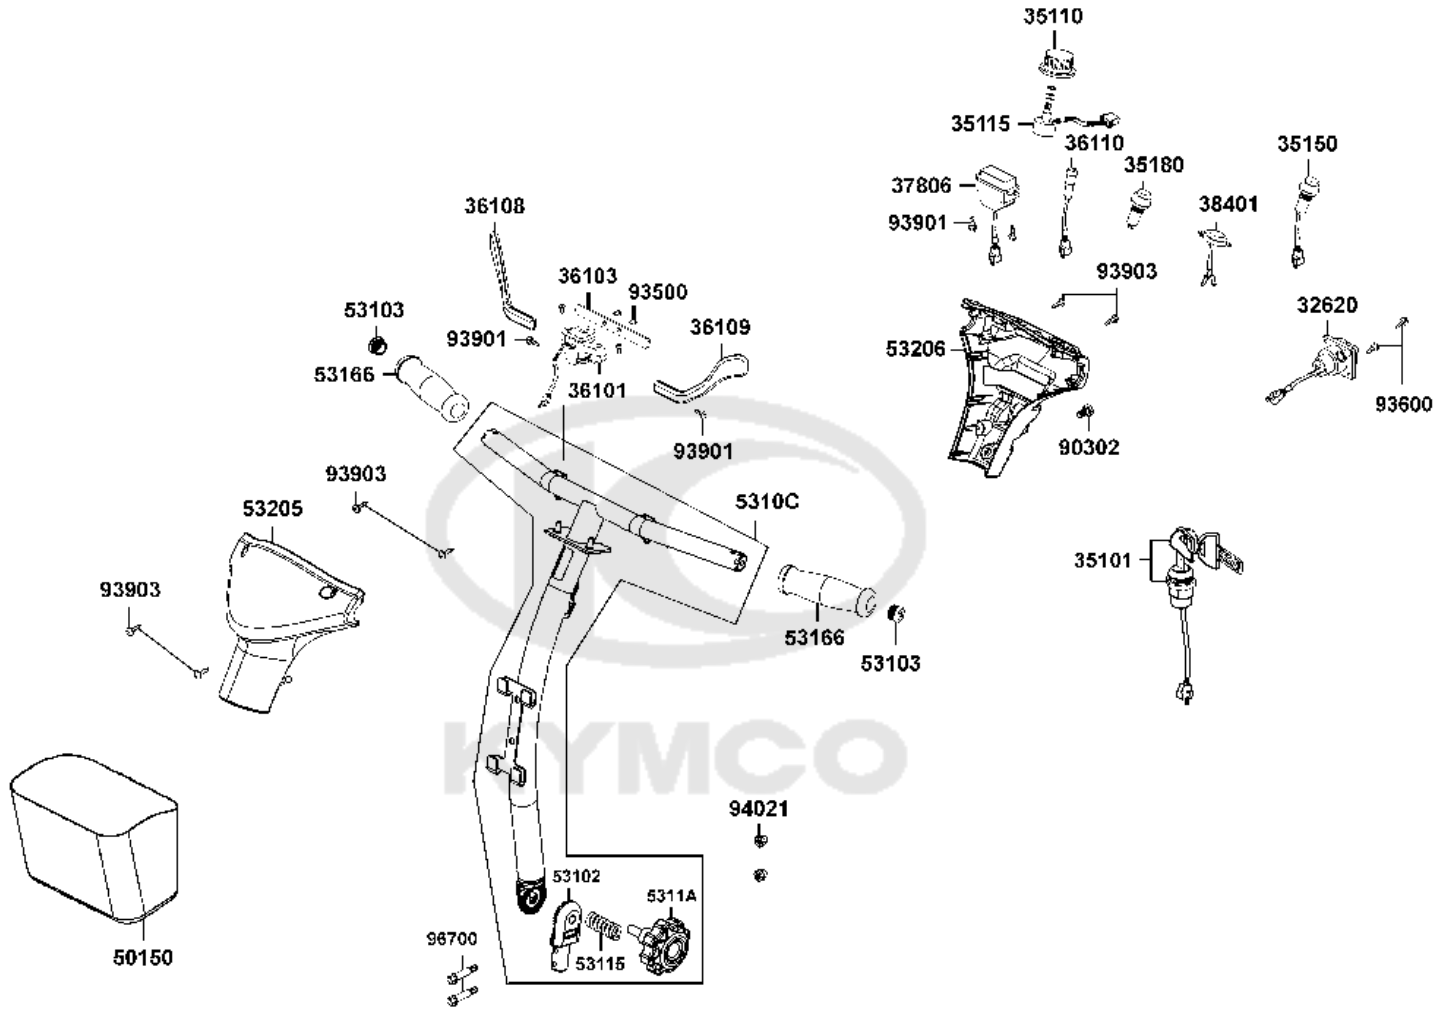

F01

Handle Steering