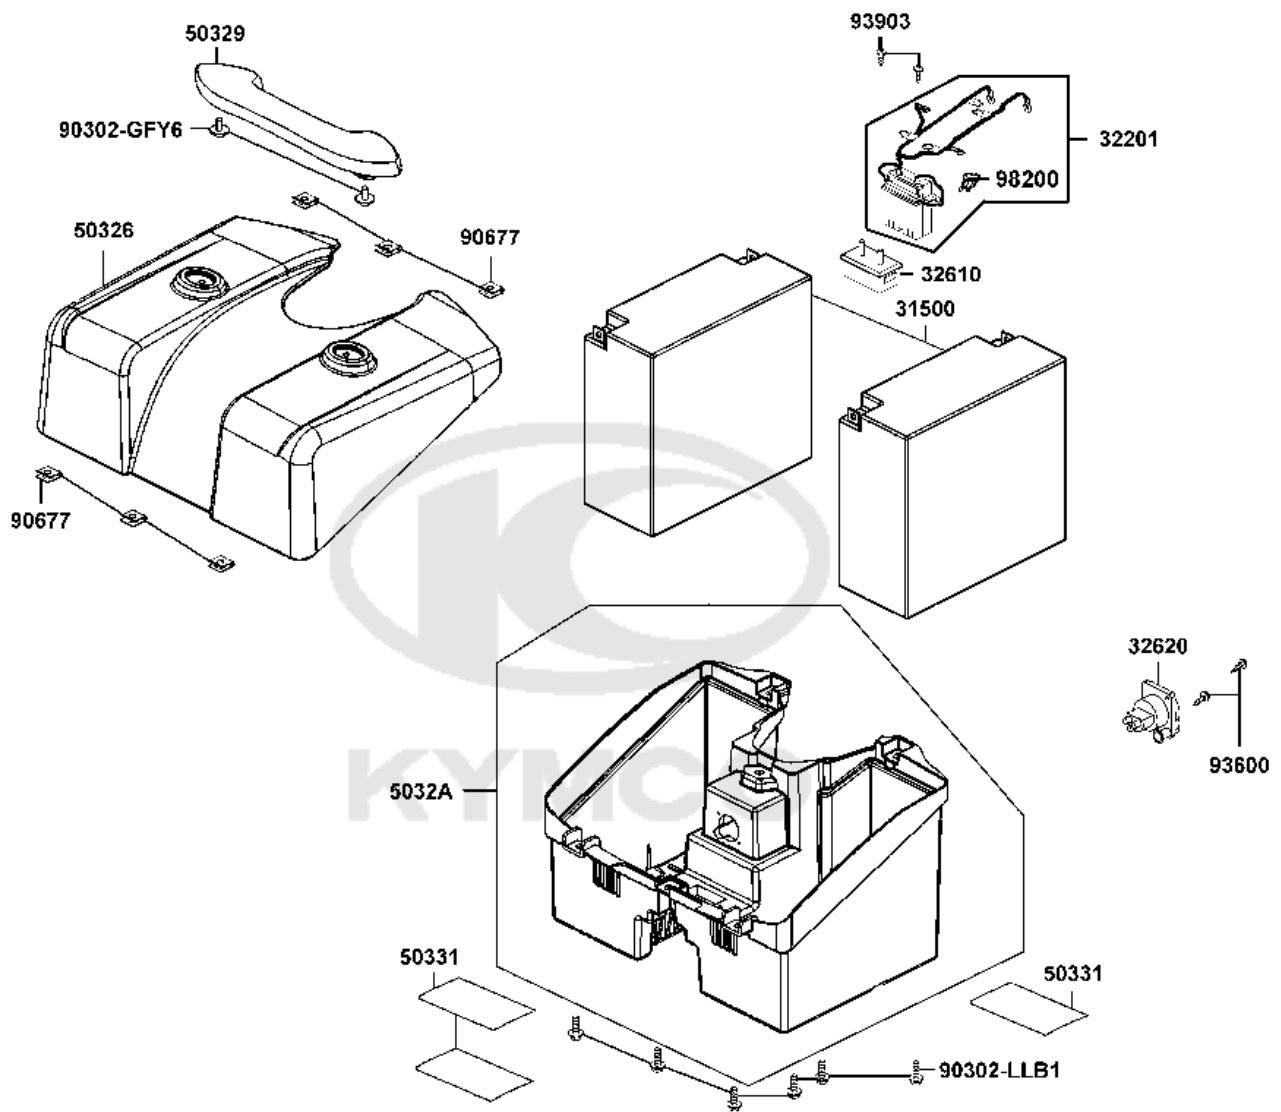

F07

Battery