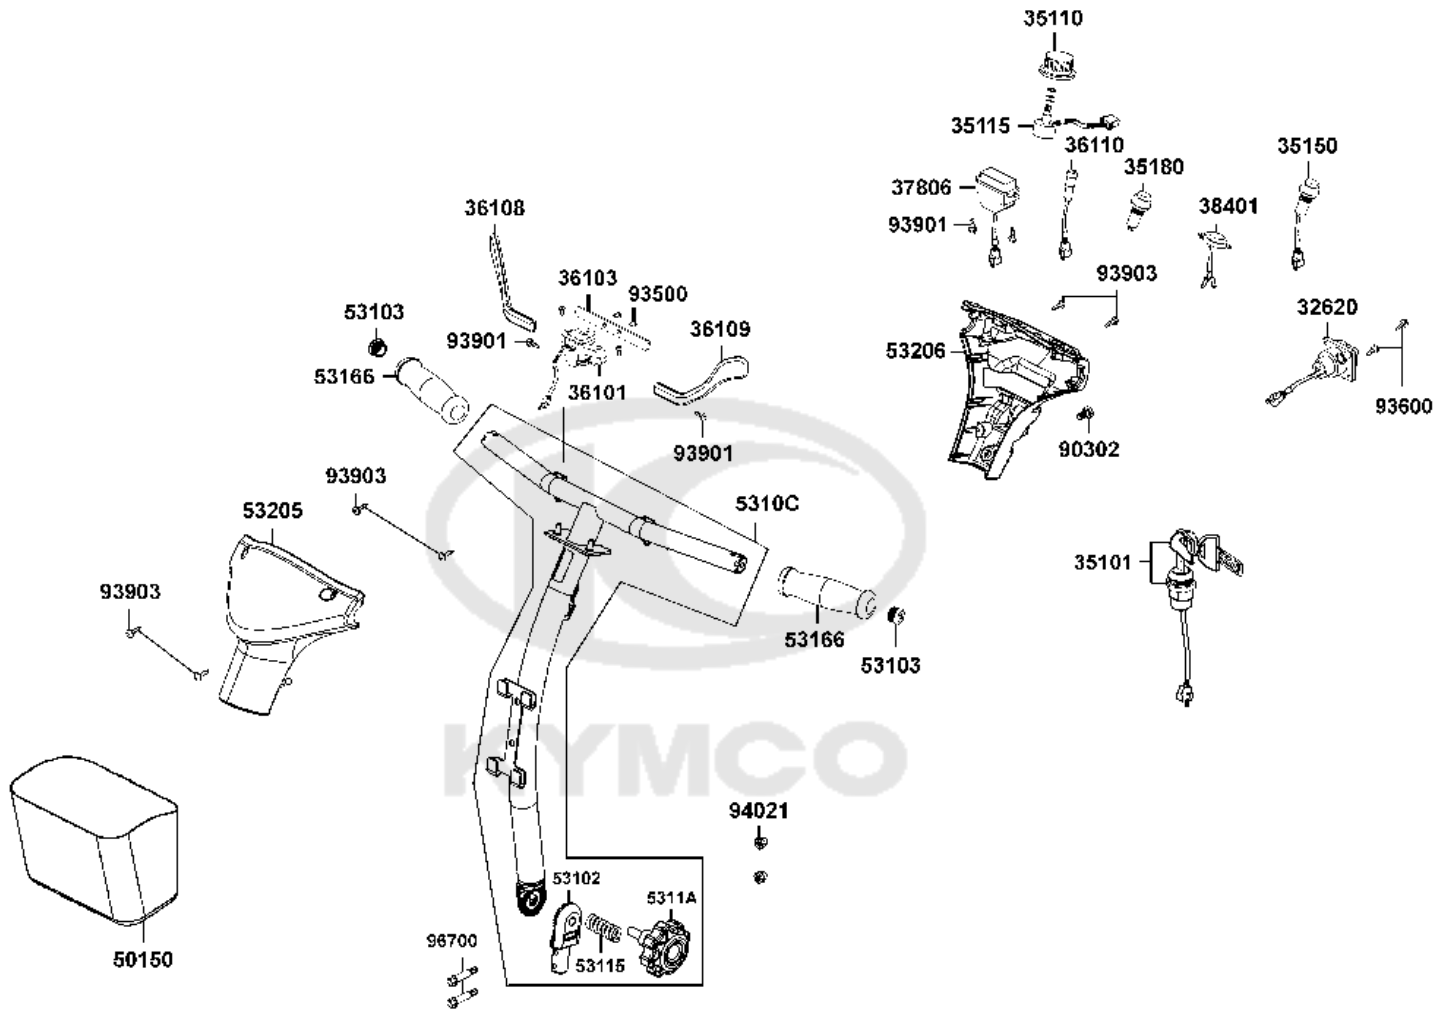

F01

Handle Steering