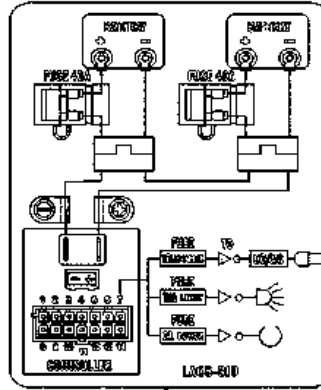

87508-LAC5