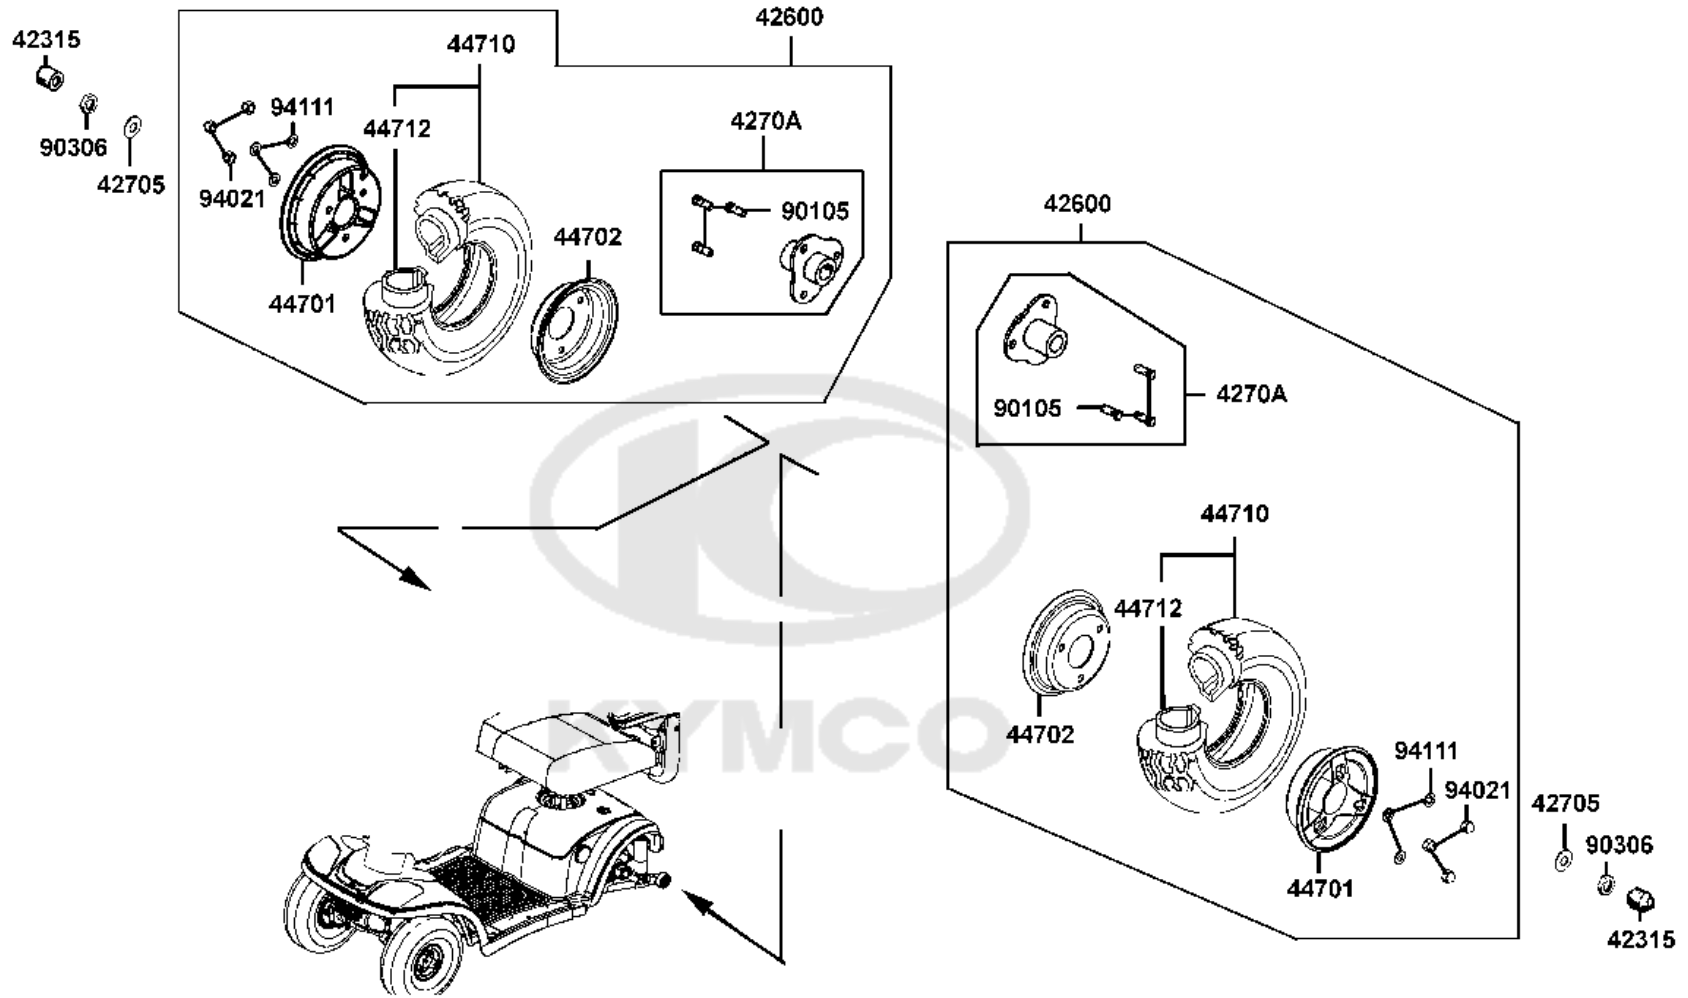

F05

Rear Wheel