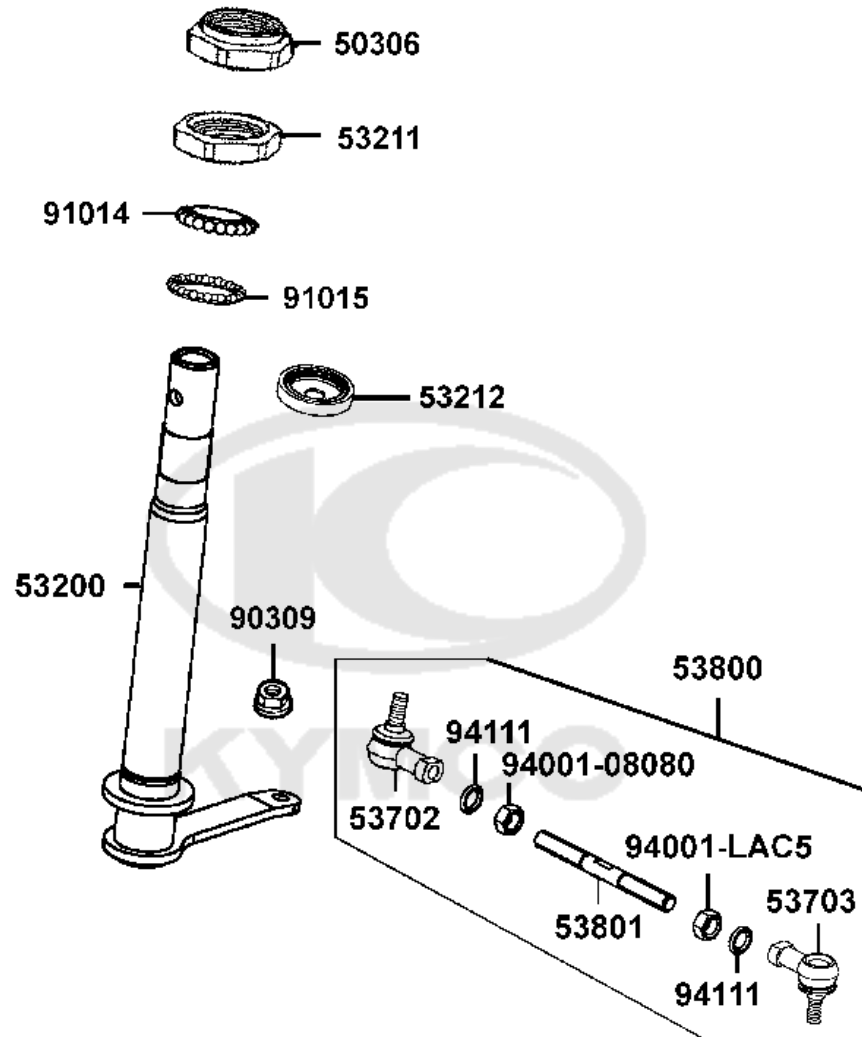

Sales mark	Ref no	Part no	Description	Reg description	Regd no	Ref Price	F01
	53209	53209-LAC5-900	COVER DUST	COVER DUST	1	11.70	
	53406	53406-LAC5-900	BOLT HANDLE SET	BOLT HANDLE SET	2	3.25	
	90301	90301-4C73-004	NUT U 6MM **473-0040 C.2005.03.01	NUT U 6MM **473-0040 C.2005.03.01	2	0.25	
	90302-GFY6	90302-GFY6-911	BOLT-WASH 5*12	BOLT-WASH 5*12	2	3.25	
	90302-KEC8	90302-KEC8-910	BOLT PAN 5*9	BOLT PAN 5*9	2	3.25	
	90302-SDA4	90302-SDA4-004	NUT SPRING 4MM **SA4-0040	NUT SPRING 4MM **SA4-0040	1	0.26	
	90309	90309-LDB4-90A	NUT U FLANGE 8MM	NUT U FLANGE 8MM	1	3.25	
	93500	93500-04010-0F	SCREW PAN 4X10(G)	SCREW PAN 4X10(G)	1	0.64	
	93903-34360	93903-34380-G	SCREW TAPPING 4x12	SCREW TAPPING 4x12	1	3.25	
	93903-GFY6	93903-GFY6-910	BOLT-WASH 5*12	BOLT-WASH 5*12	2	3.25	
	94050	94050-08080-G	NUT FLANGE 8MM (C)	NUT FLANGE 8MM (C)	3	0.49	
	95801-08035	95801-08035-06	BOLT FLANGE 8*35 **LLJ1-900	BOLT FLANGE 8*35 **LLJ1-900	1	0.36	
	95801-08045	95801-08045-08G	BOLT FLANGE 8*45	BOLT FLANGE 8*45	1	0.49	

F03

Steering Stem

Sales mark	Ref no	Part no	Description	Reg description	Regd no	Ref Price	F03
	50306	50306-LHD7-900	LOCK NUT 1"	LOCK NUT 1"	1	5.20	
	53200	53200-LAC5-700	STEM COMP STRG **(4) C.V.	STEM COMP STRG **(4) C.V.	1	19.50	
	53211	53211-LHD7-900	TOP HEAD CONE 1"	TOP HEAD CONE 1"	1	3.25	
	53212	53212-LDB4-004	ORDER 53212-GHC8-004	ORDER 53212-GHC8-004	1	3.25	
	53702	53702-LAC5-900	BALL JOINT R	BALL JOINT R	2	6.50	
	53703	53703-LAC5-900	JOINT L BALL	JOINT L BALL	2	16.25	
	53800	53800-LAC5-700	ROD ASSY STEERING	ROD ASSY STEERING	1	13.00	
	53801	53801-LAC5-700	ROD COMP STEERING	ROD COMP STEERING	1	11.70	
	90309	90309-LDB4-90A	NUT U FLANGE 8MM	NUT U FLANGE 8MM	1	3.25	
	91014	91014-LHD7-900	BALL RETAINER 5/32"	BALL RETAINER 5/32"	2	3.25	
	91015	91015-LAC5-E20	BALL RETAINERS	BALL RETAINERS	1	3.25	
	94001-08080	94001-08080-0S	NUT HEX 8MM	NUT HEX 8MM	2	0.49	
	94001-LAC5	94001-LAC5-900	NUT HEX 8MM L	NUT HEX 8MM L	2	0.55	
	94111	94111-08800	WASHER SPRING 8MM	WASHER SPRING 8MM	4	0.33	