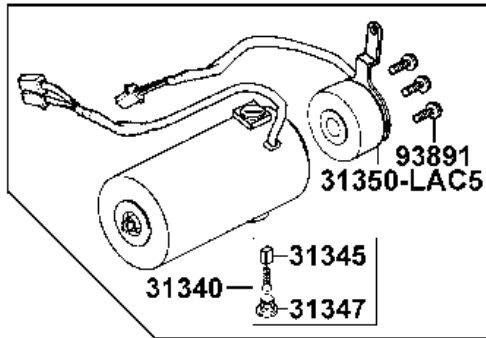

F08 Body Cover

F09 Winker Assy RH

CONTENTS - FRAME GROUP

<p>F10 Harness Wire</p>	<p>F11 Frame Body</p>	<p>F12 Caution Label</p>
<p>F13 Mark</p>	<p>F14 KEY COMP</p>	

E01

Motor

31300-LAC5-720

96600