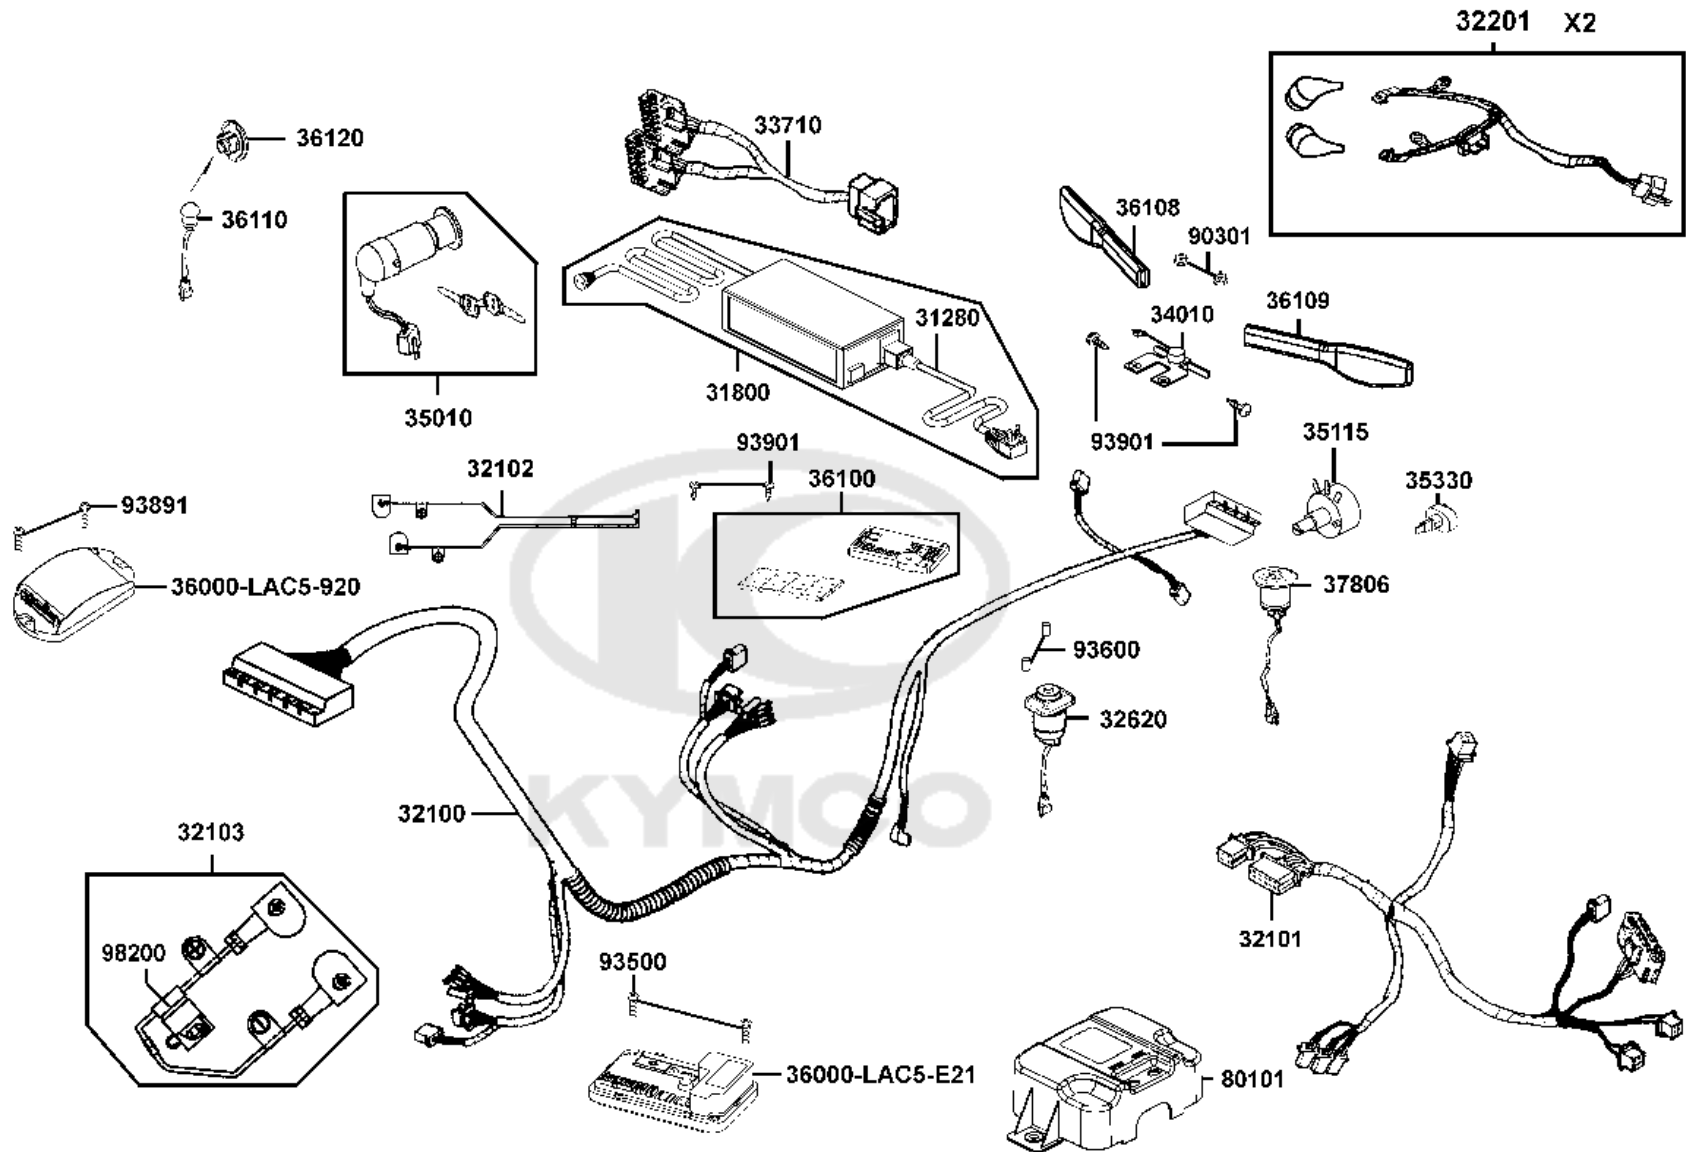

F10

Harness Wire

Sales mark	Ref no	Part no	Description	Reg description	Regd no	Ref Price	F10
	31280	31280-LAC5-900	CORD AC POWER	CORD AC POWER	1	6.50	
	31800	31800-LAC5-E22	BATTERY CHARGER ASSY	BATTERY CHARGER ASSY	1		
	32100	32100-LAC5-730	HARNESS WIRE MAIN LOOM	HARNESS WIRE MAIN LOOM	1	26.00	
	32100	32100-LAC5-750	HARNESS WIRE MAIN LOOM	HARNESS WIRE MAIN LOOM	1	26.00	
	32101	32101-LAC5-700	SUB HARNESS A	SUB HARNESS A	1	29.25	
	32101	32101-LDB4-E73	SUB HARNESS A	SUB HARNESS A	1	19.50	
	32102	32102-LAC5-720	CORD SET POWER	CORD SET POWER	1	13.00	
	32103	32103-LAC5-720	CORD & FUSE BATTERY	CORD & FUSE BATTERY	1	5.20	
	32201	32201-LAC5-900	CONNECT CORD BATTERY	CONNECT CORD BATTERY	2	24.70	
	32620	32620-LAC5-810	SOCKET CHARGER	SOCKET CHARGER	1	8.45	
	33710	33710-LDB4-900	USE 33710-LAC5-900	USE 33710-LAC5-900	1	16.25	
	34010	34010-LAC5-810	THROTTLE	THROTTLE	1	39.00	
	35010	35010-LAC5-E00	KEY SET	KEY SET	1	16.25	
	35115	35115-LAC5-900	SPEED POT 20K?	SPEED POT 20K?	1	11.70	
	35330	35330-LBE1-900	SW UNIT HI/LO	SW UNIT HI/LO	1	6.50	
	36000-LAC5-920	36000-LAC5-920	ELEC CONTROLLER UNIT	ELEC CONTROLLER UNIT	1	200.00	
	36000-LAC5-E21	36000-LDB4-E25	E.C.U ALT. 36000-LAC5-E25	E.C.U ALT. 36000-LAC5-E25	1	200.00	
	36000-LAC5-E21	36000-LED4-E22	ELEC CONTROLLER UNIT	ELEC CONTROLLER UNIT	1	200.00	
	36100	36100-AAH6-E20	CONTROL METER	CONTROL METER	1	42.50	
	36108	36108-LBE1-900	LEVER RH SPEED THROTTLE	LEVER RH SPEED THROTTLE	1	6.50	