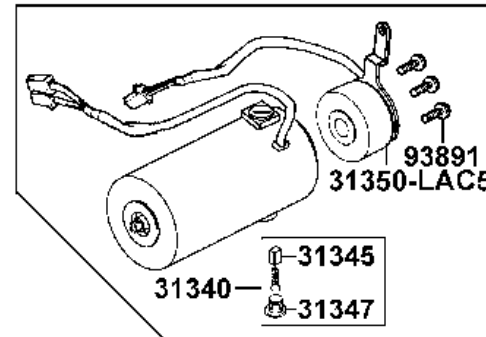

F08 Body Cover

F09 Winker Assy RH

CONTENTS - FRAME GROUP

<p>F10 Harness Wire</p>	<p>F11 Frame Body</p>	<p>F12 Caution Label</p>
<p>F13 Mark</p>	<p>F14 KEY COMP</p>	

E01

Motor

31300-LAC5-720

96600