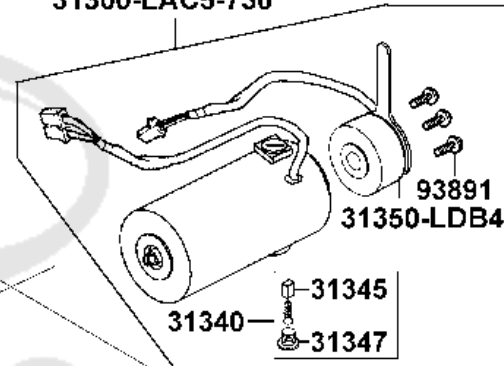

31300-LAC5-720

96600

31300-LAC5-730