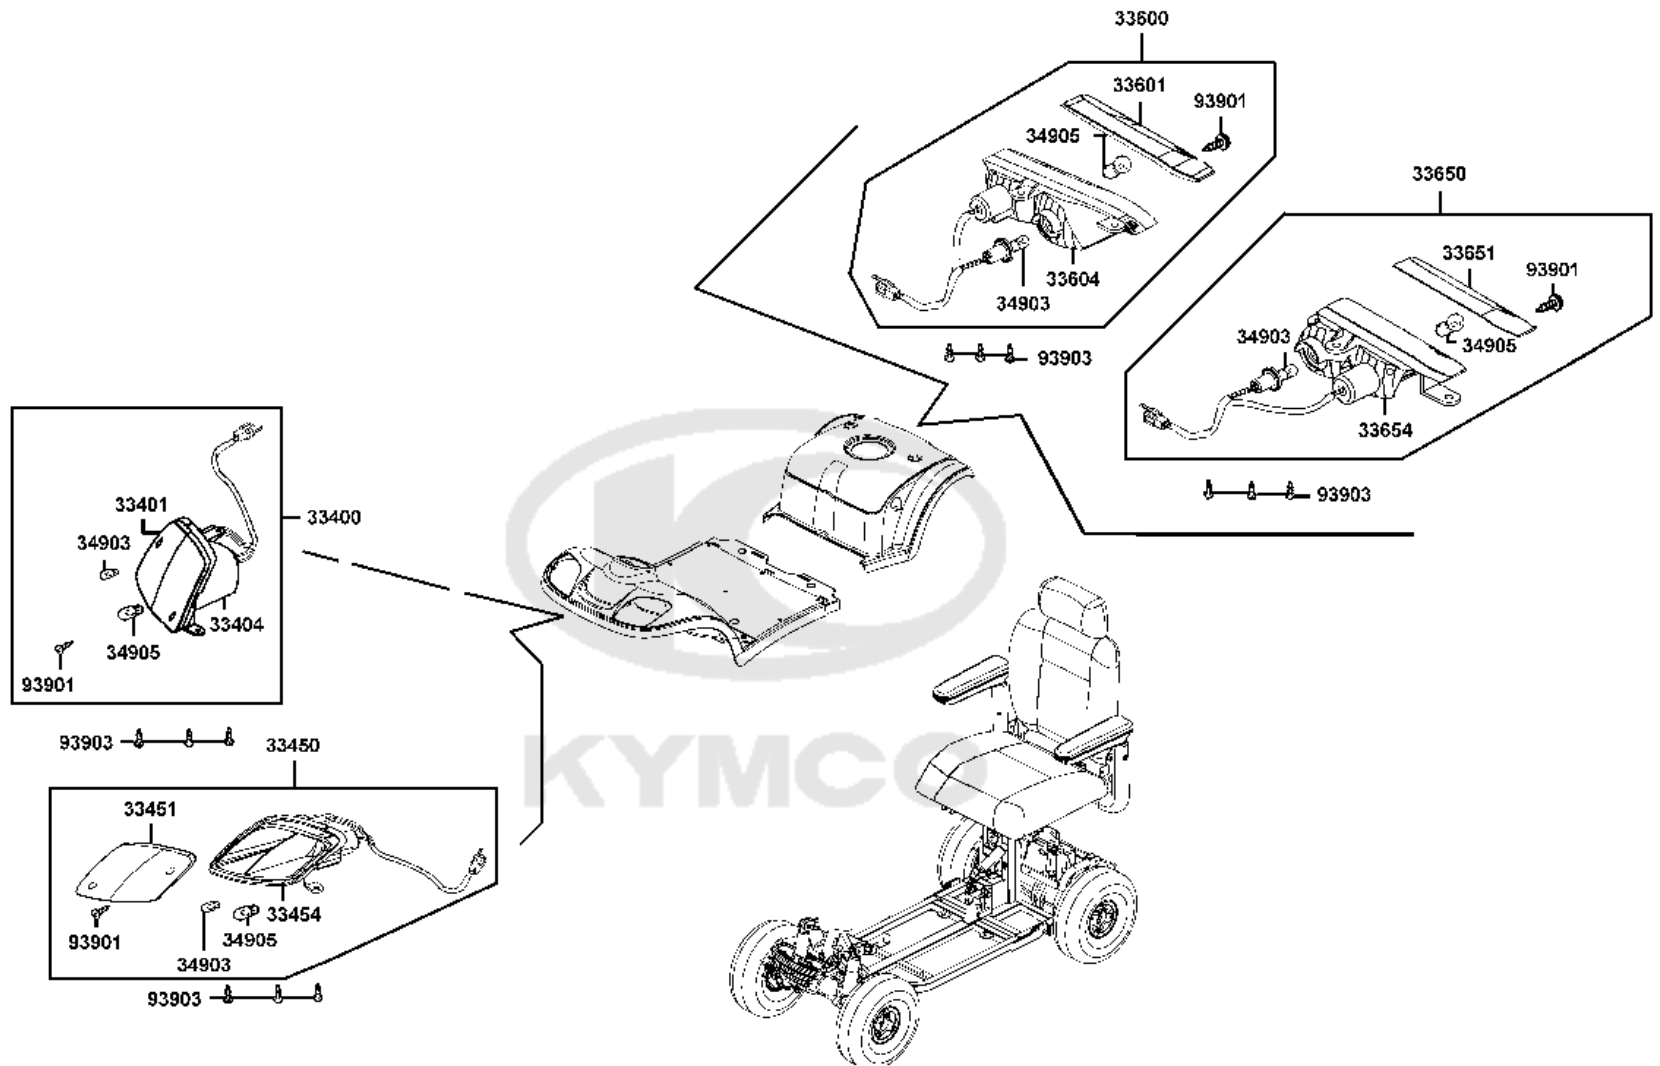

F09

Winker Assy RH