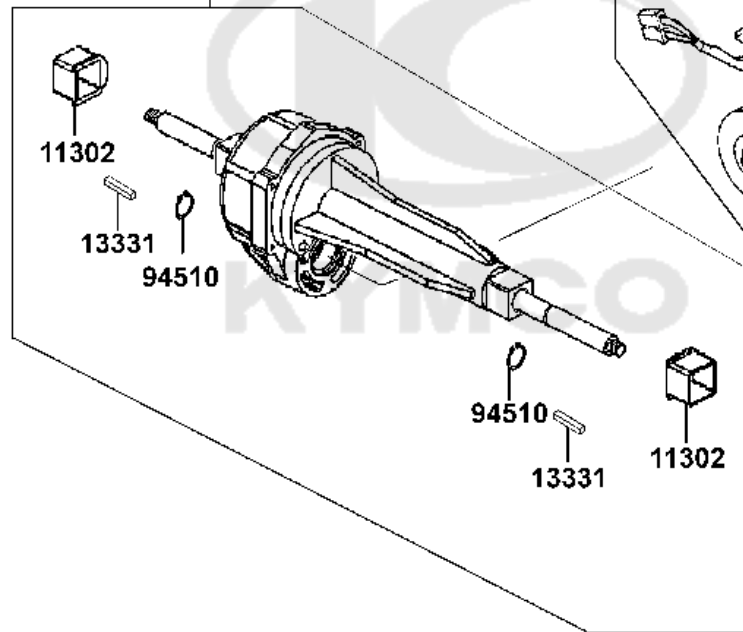

E01

Motor

31300-LAC5-720

96600

31300-LAC5-730

1110A