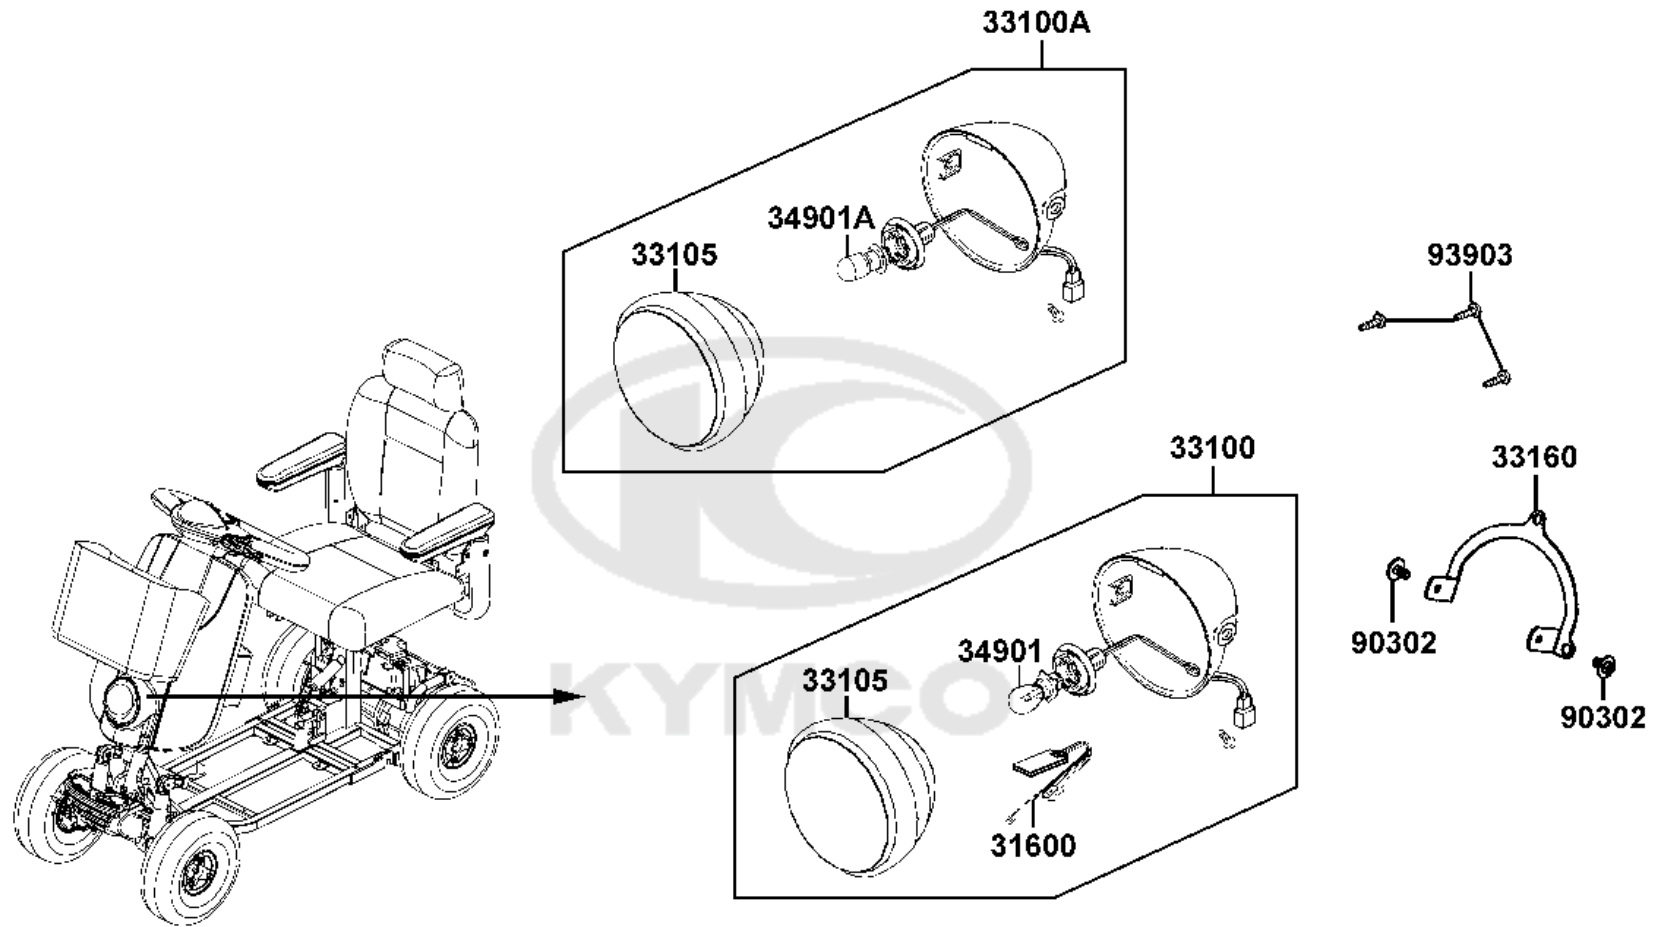

F01

Head Light