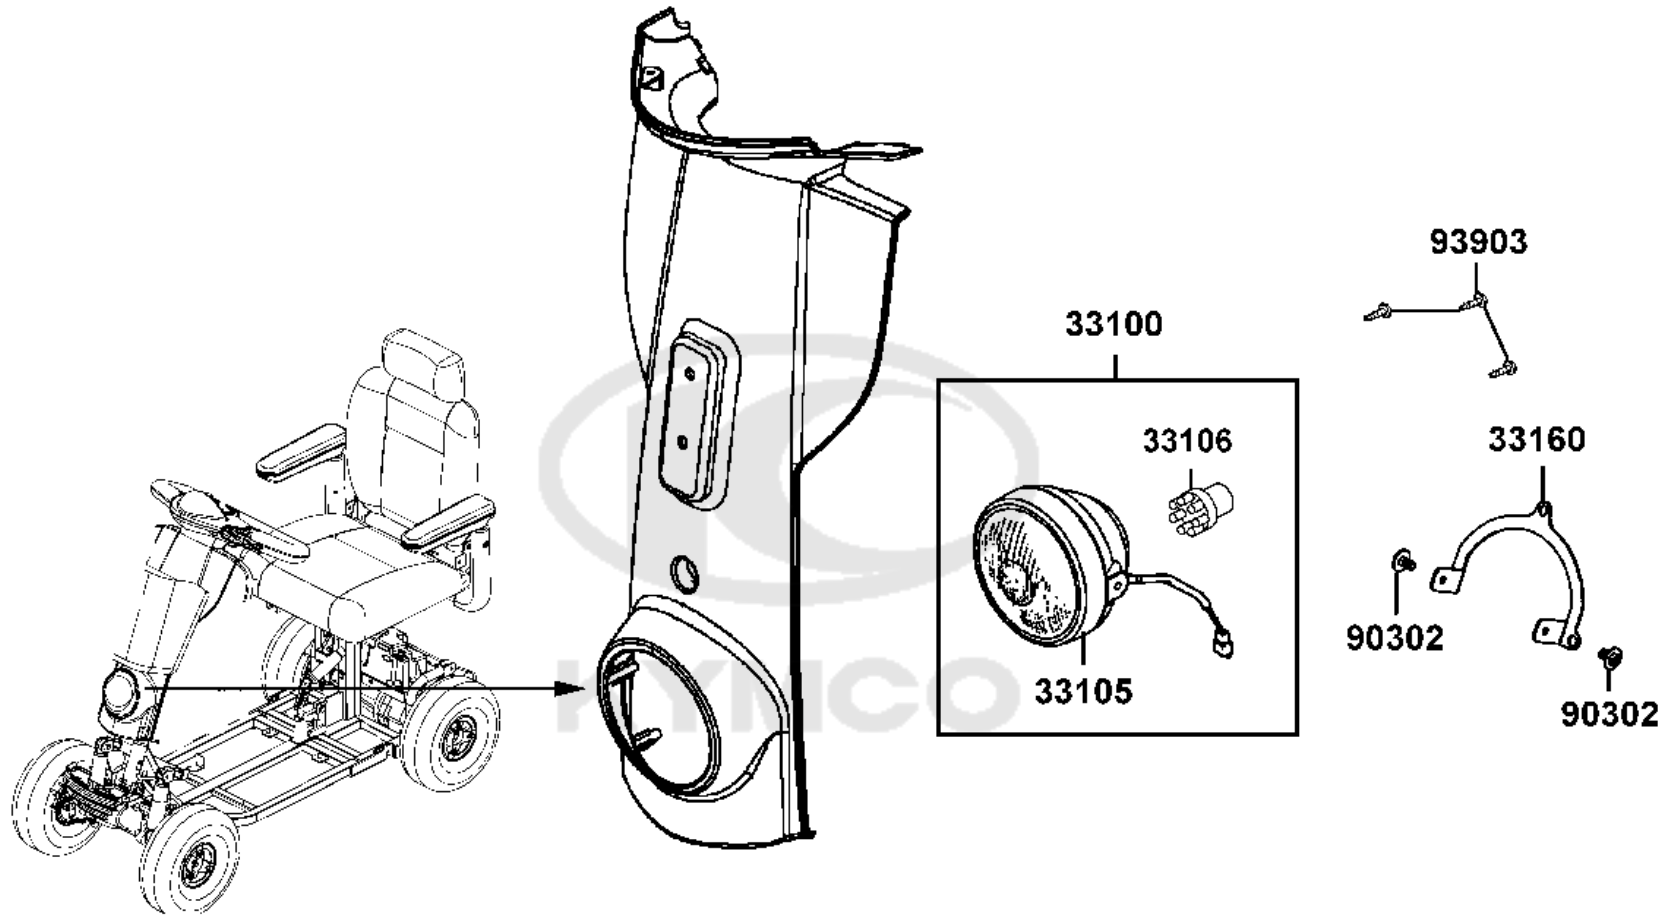

F01

Head Light