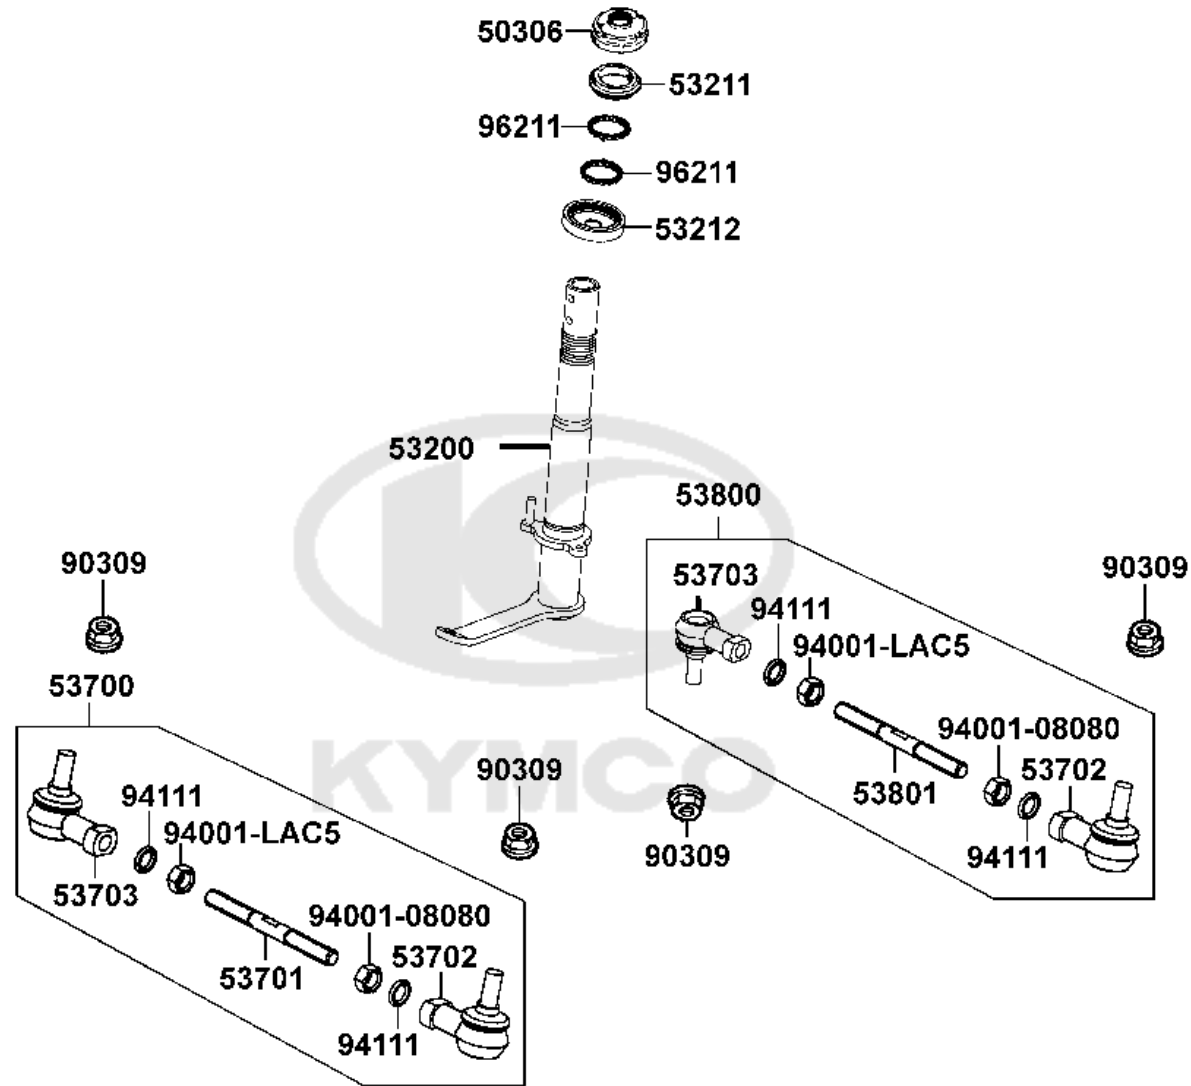

F04

Steering Stem