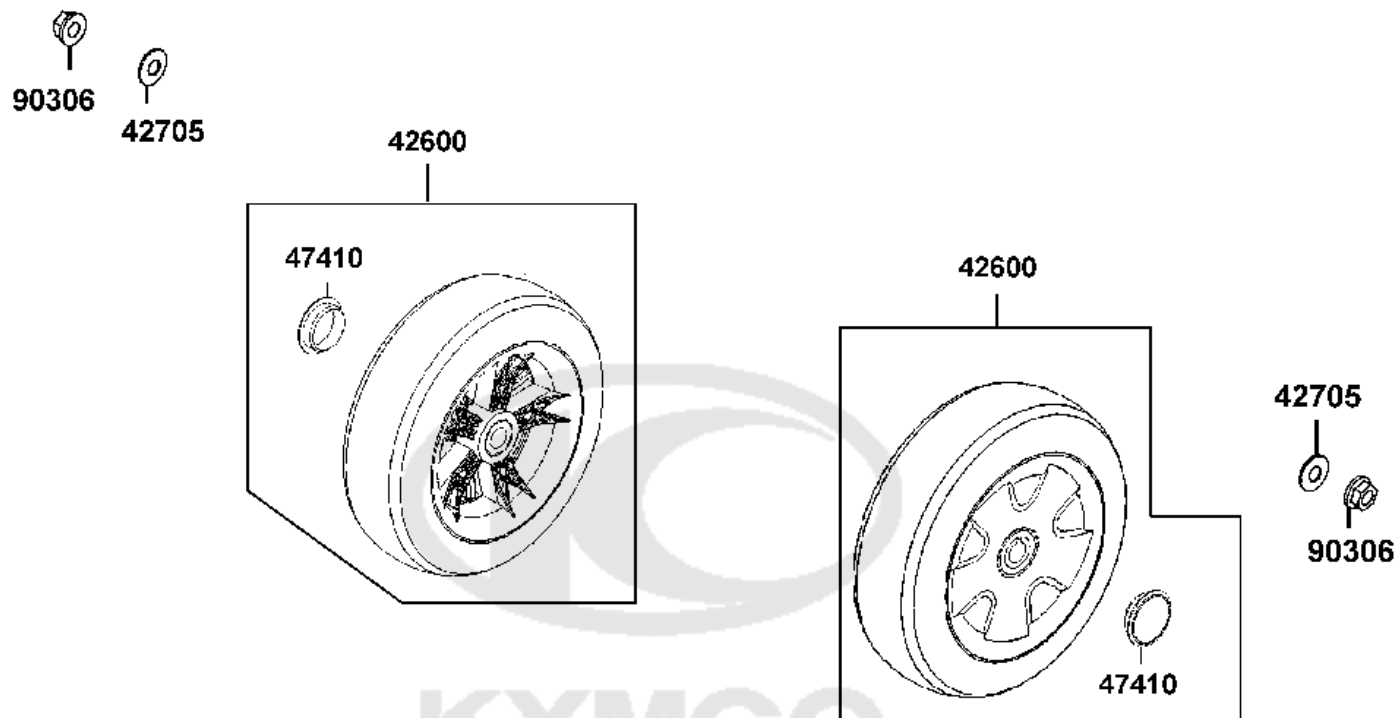

F06

Rear Wheel