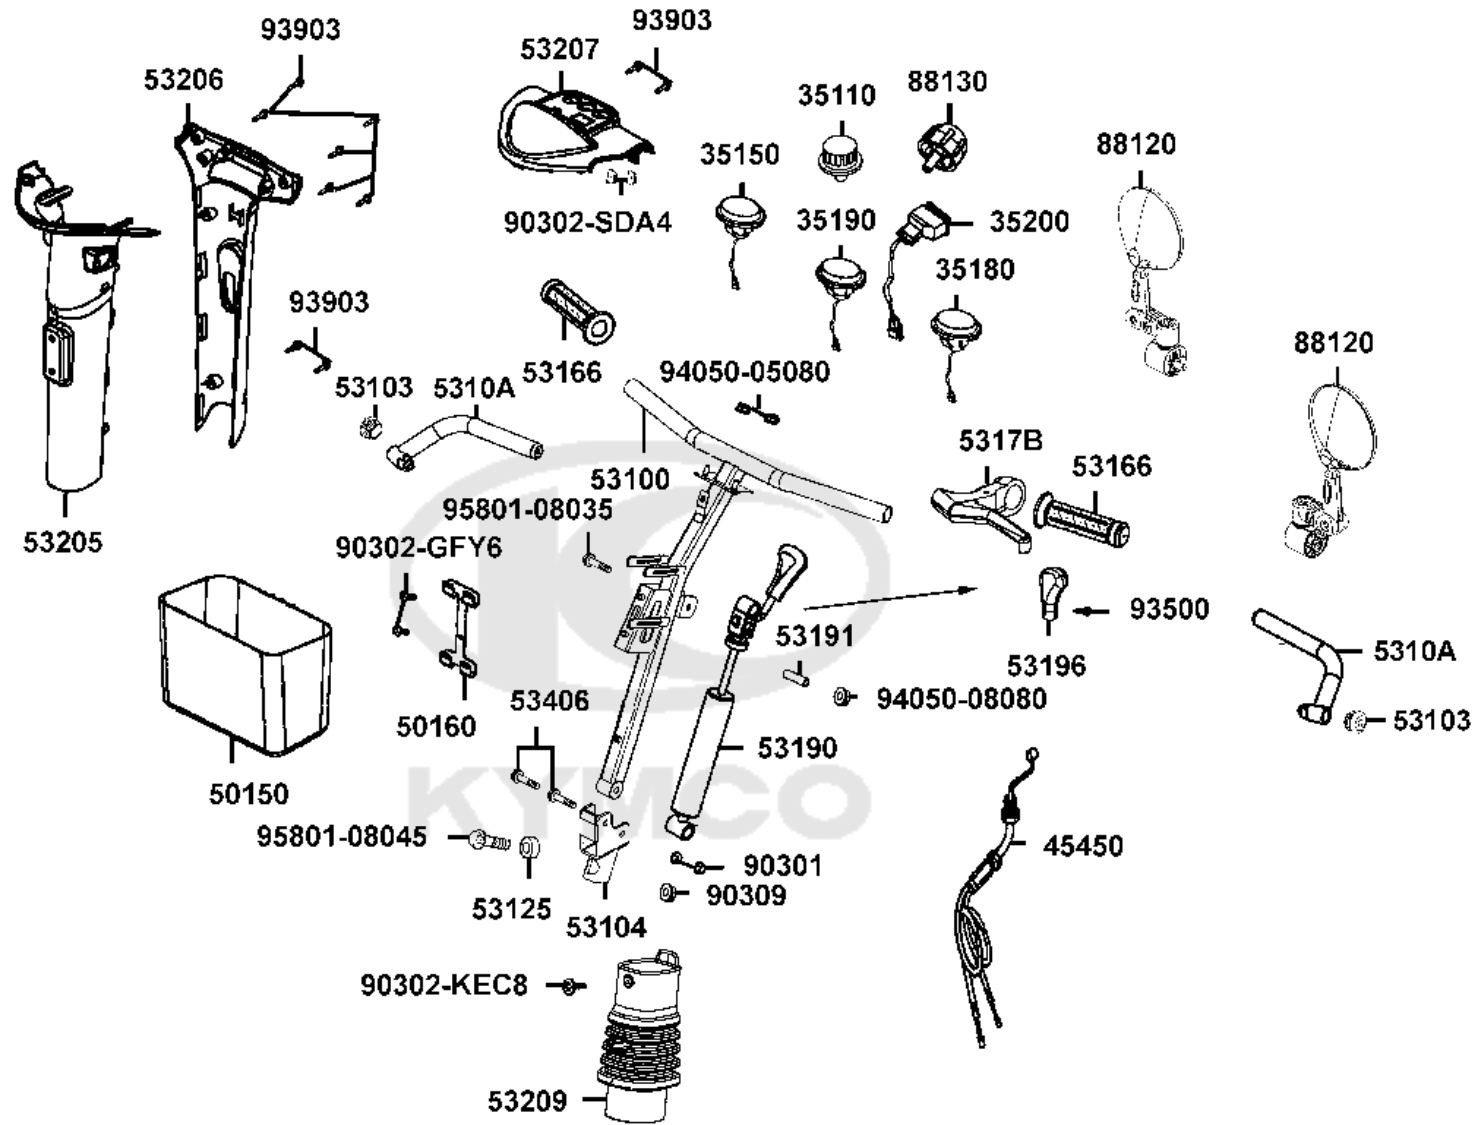

F01

Handle Steering