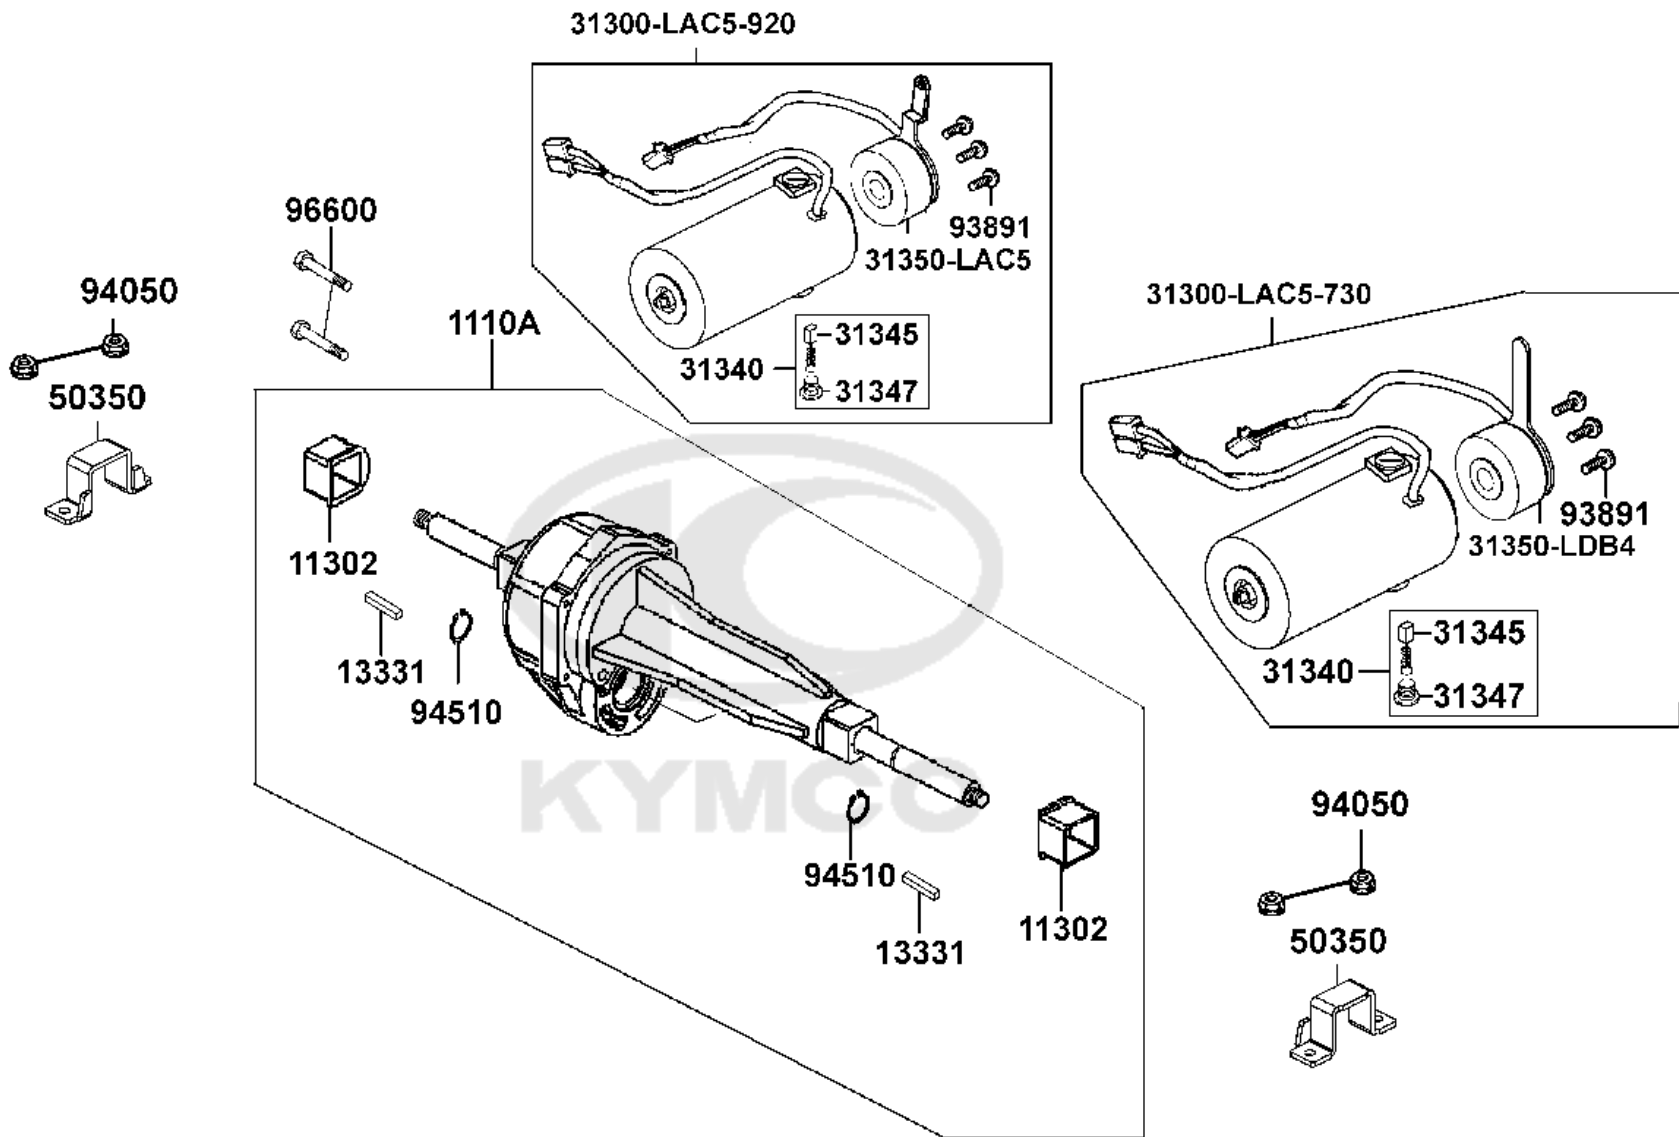

E01

MOTOR ASSY