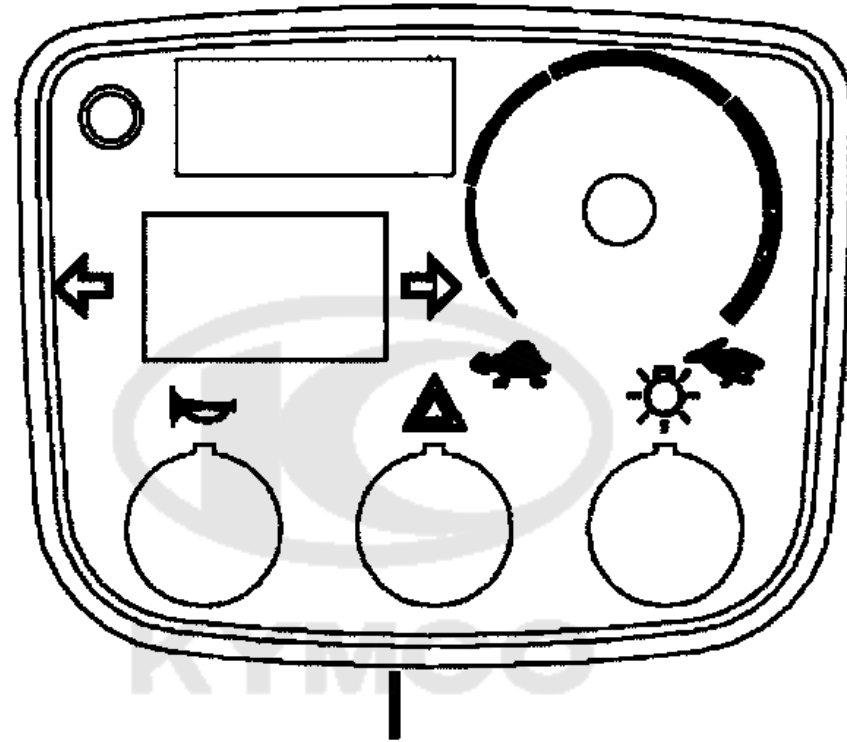

F13

Mark

86444