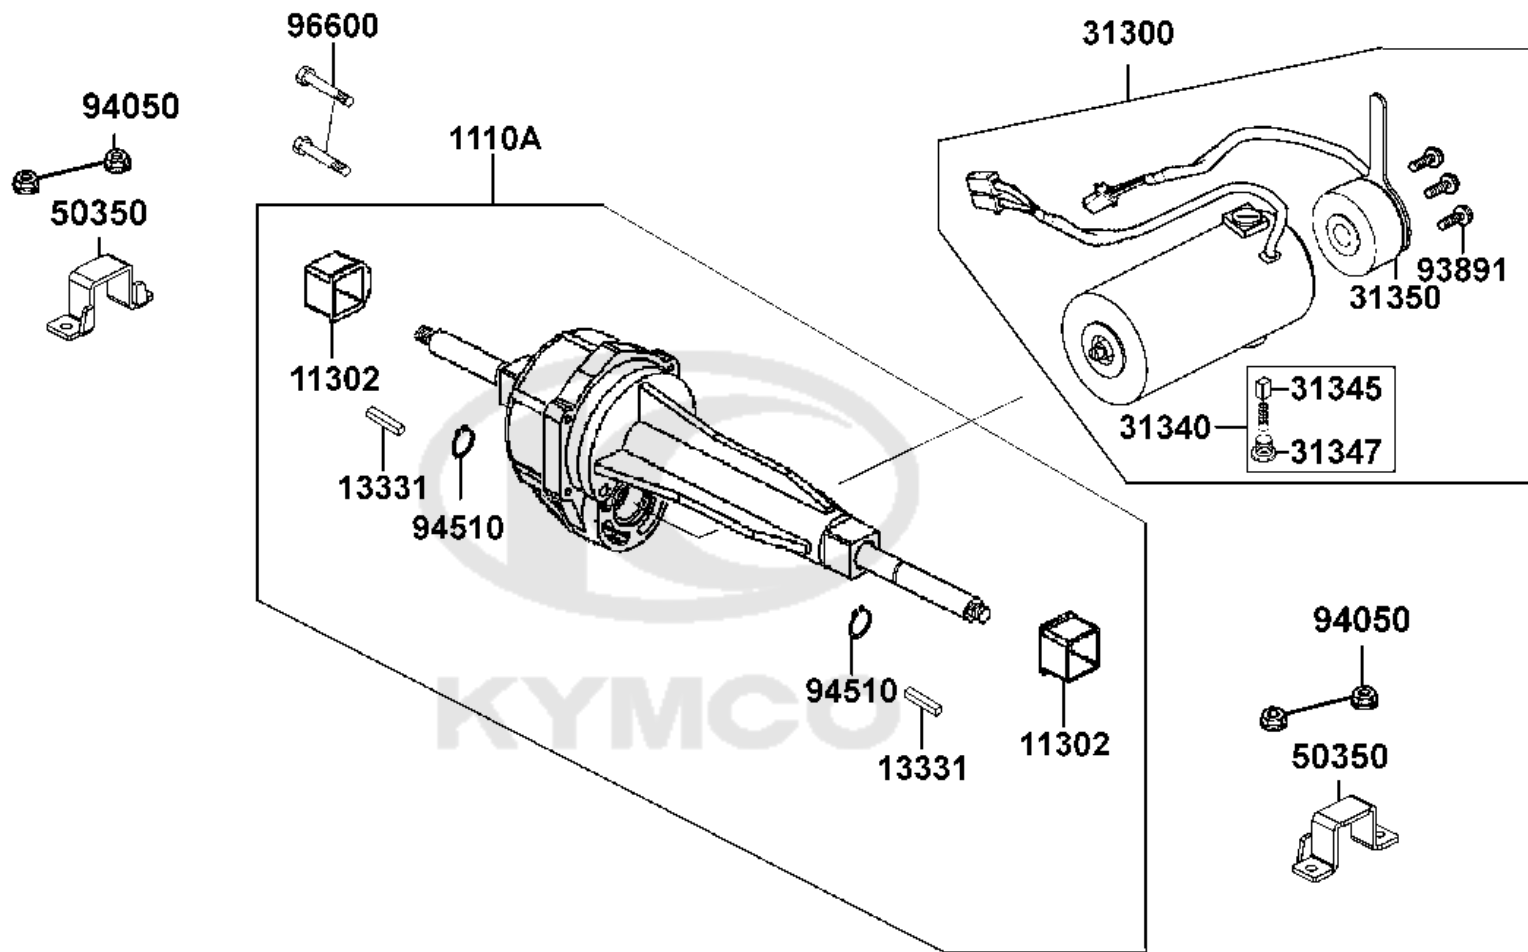

Sales mark	Ref no	Part no	Description	Reg description	Regd no	Ref Price	E01
	1110A	1110A-LDB4-E20	MISSION ASSY	MISSION ASSY	1	189.61	
	11302	11302-LAC5-900	RUBBER	RUBBER	2	6.50	
	13331	13331-LAC5-900	KEY 4.8*4.8*30	KEY 4.8*4.8*30	2	3.25	
	31300	31300-LDB4-E22	MOTOR ASSY-SUPER8 (EQ35CB)	MOTOR ASSY-SUPER8 (EQ35CB)	1	150.00	
	31340	31340-LAC5-900	BRUSH ASSY	BRUSH ASSY	2	7.00	
	31345	31345-LAC5-305	MOTOR BRUSH- MIDI XL/ SUPER 4/6/8/	MOTOR BRUSH- MIDI XL/ SUPER 4/6/8/	2	3.25	
	31347	31347-LAC5-305	CAP BRUSH	CAP BRUSH	2	3.25	
	31350	31350-LDB4-E20	BRAKE ASSY	BRAKE ASSY	1	52.00	
	50350	50350-LDB4-900	CONNECTOR MISSION	CONNECTOR MISSION	2	5.20	
	93891	93891-04012-06	SCREW WASHER 4*12	SCREW WASHER 4*12	3	0.13	
	94050	94050-08080-G	NUT FLANGE 8MM (C)	NUT FLANGE 8MM (C)	4	0.49	
	94510	94510-19000	CIRCLIP EX 1.9	CIRCLIP EX 1.9	2	2.12	
	96600	96600-06060-08G	SCOKET BOLT 8*18	SCOKET BOLT 8*18	2	3.25	