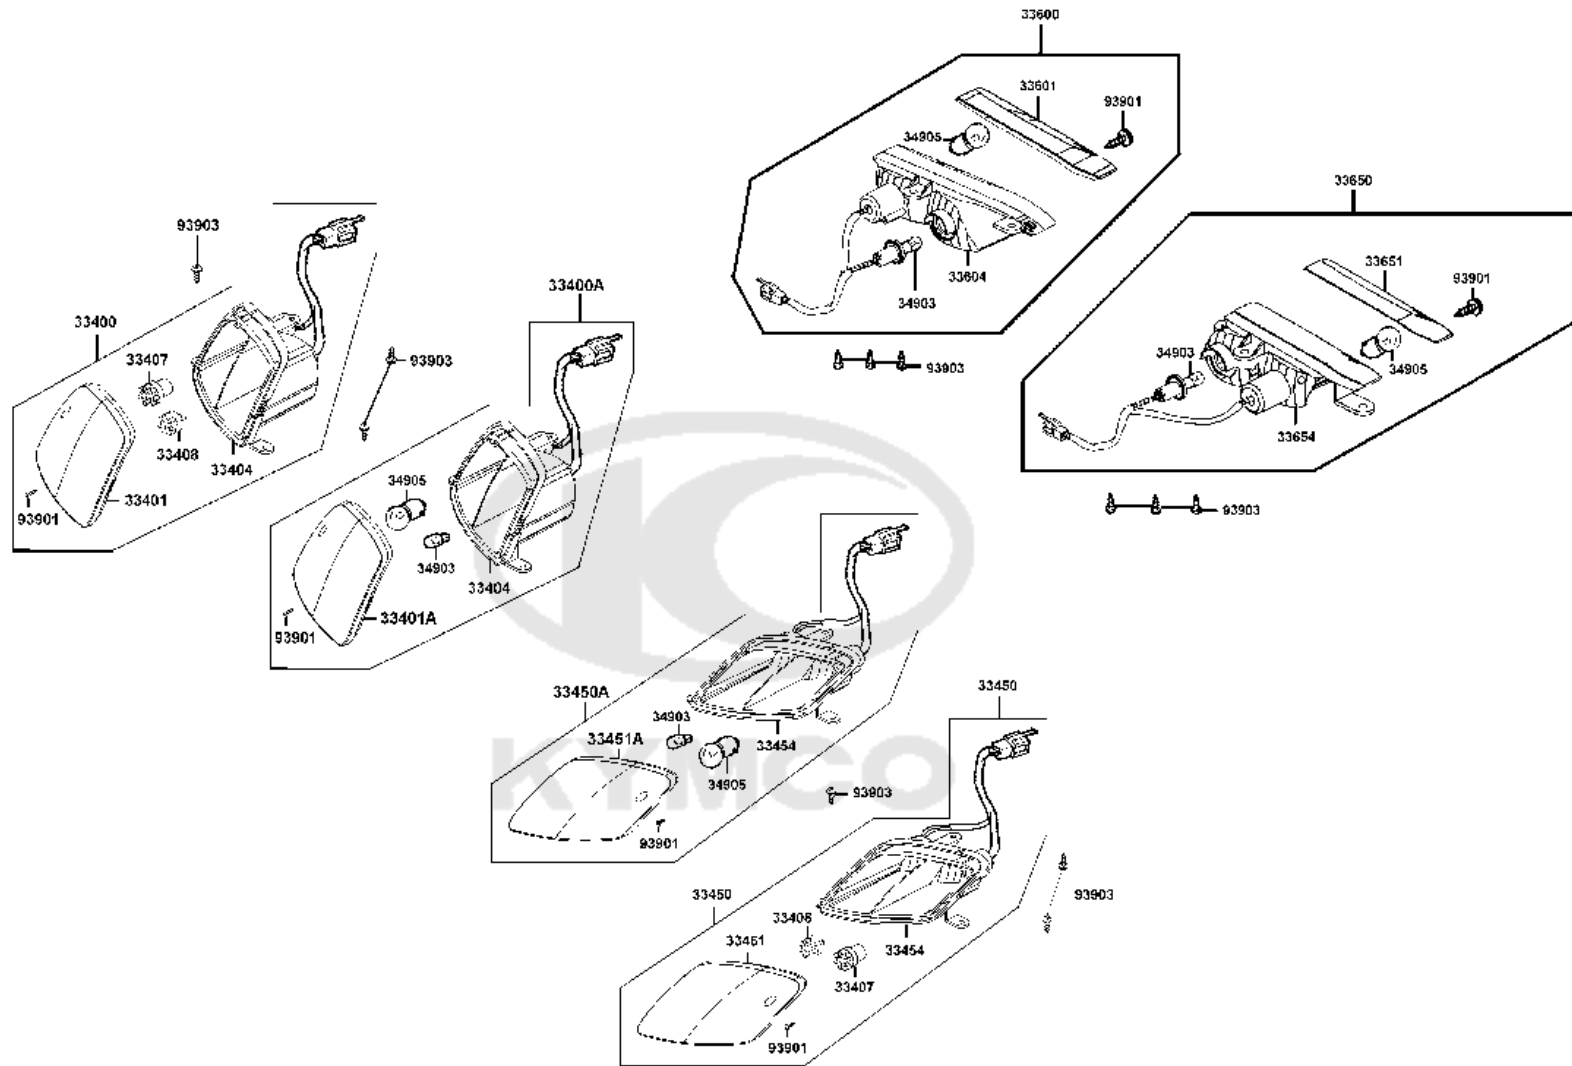

Sales mark	Ref no	Part no	Description	Reg description	Regd no	Ref Price	F09
------------	--------	---------	-------------	-----------------	---------	-----------	------------

93901	93901-32310	93901-32310	SCREW TAPPING 3*12	SCREW TAPPING 3*12	4	3.25	
93903	93903-34380-G	93903-34380-G	SCREW TAPPING 4x12	SCREW TAPPING 4x12	1	3.25	