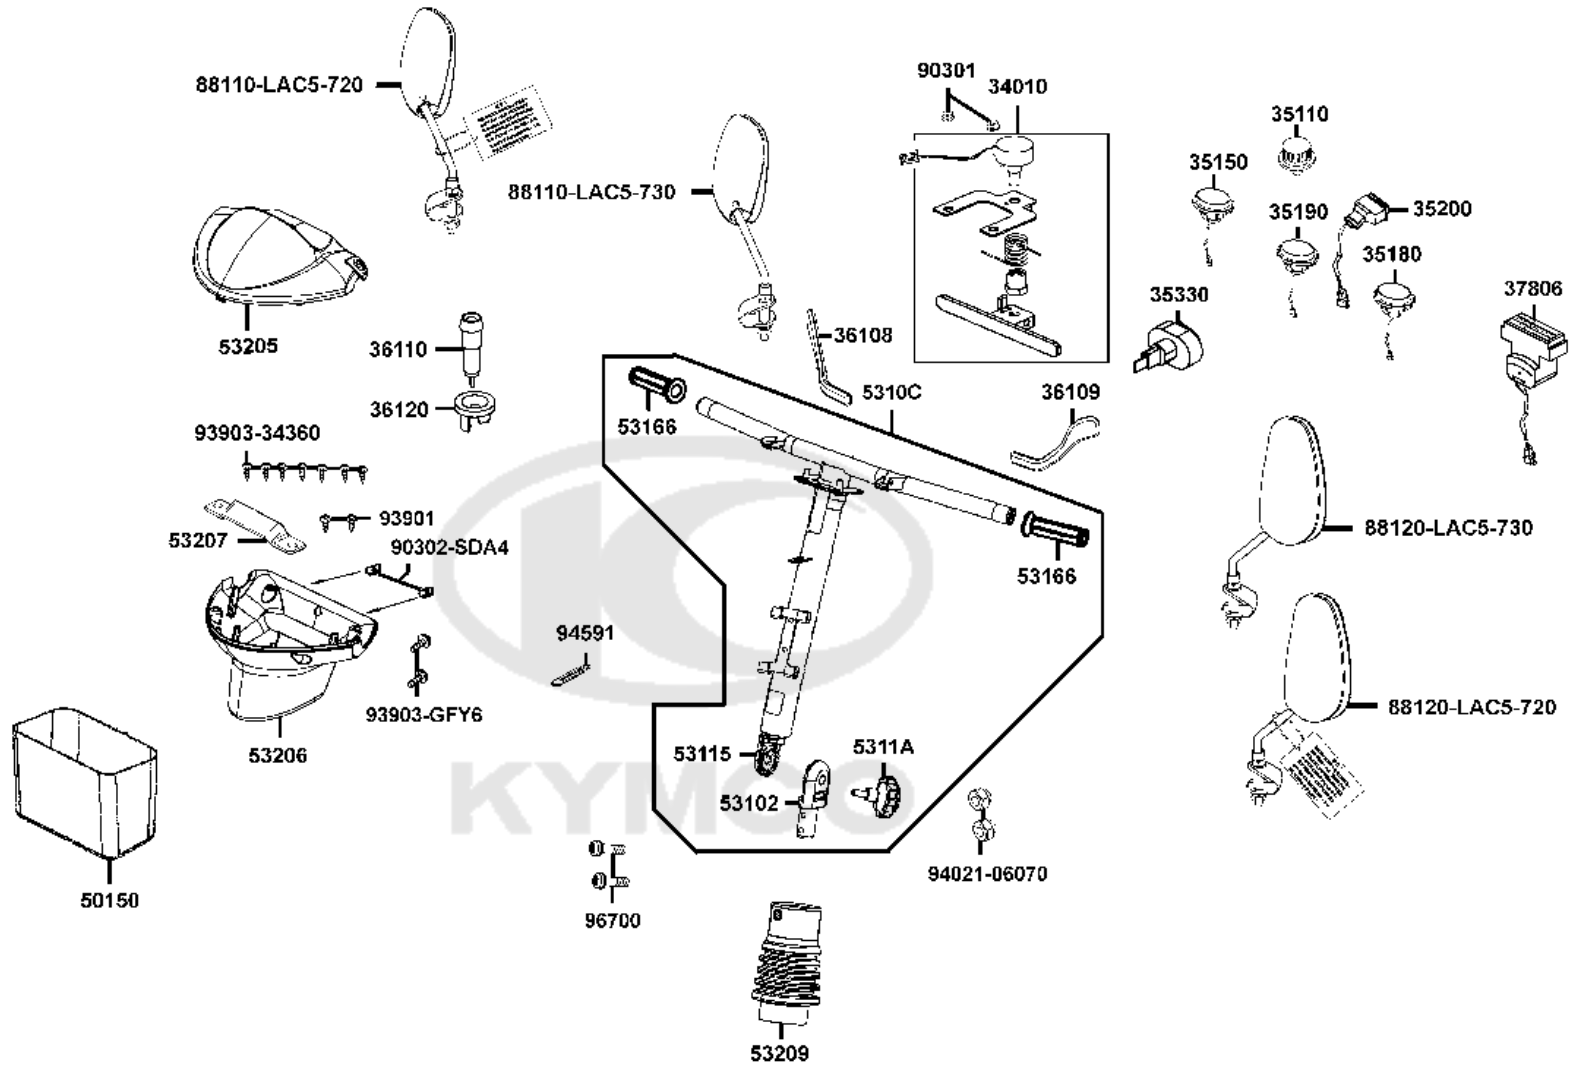

F01

Handle Steering