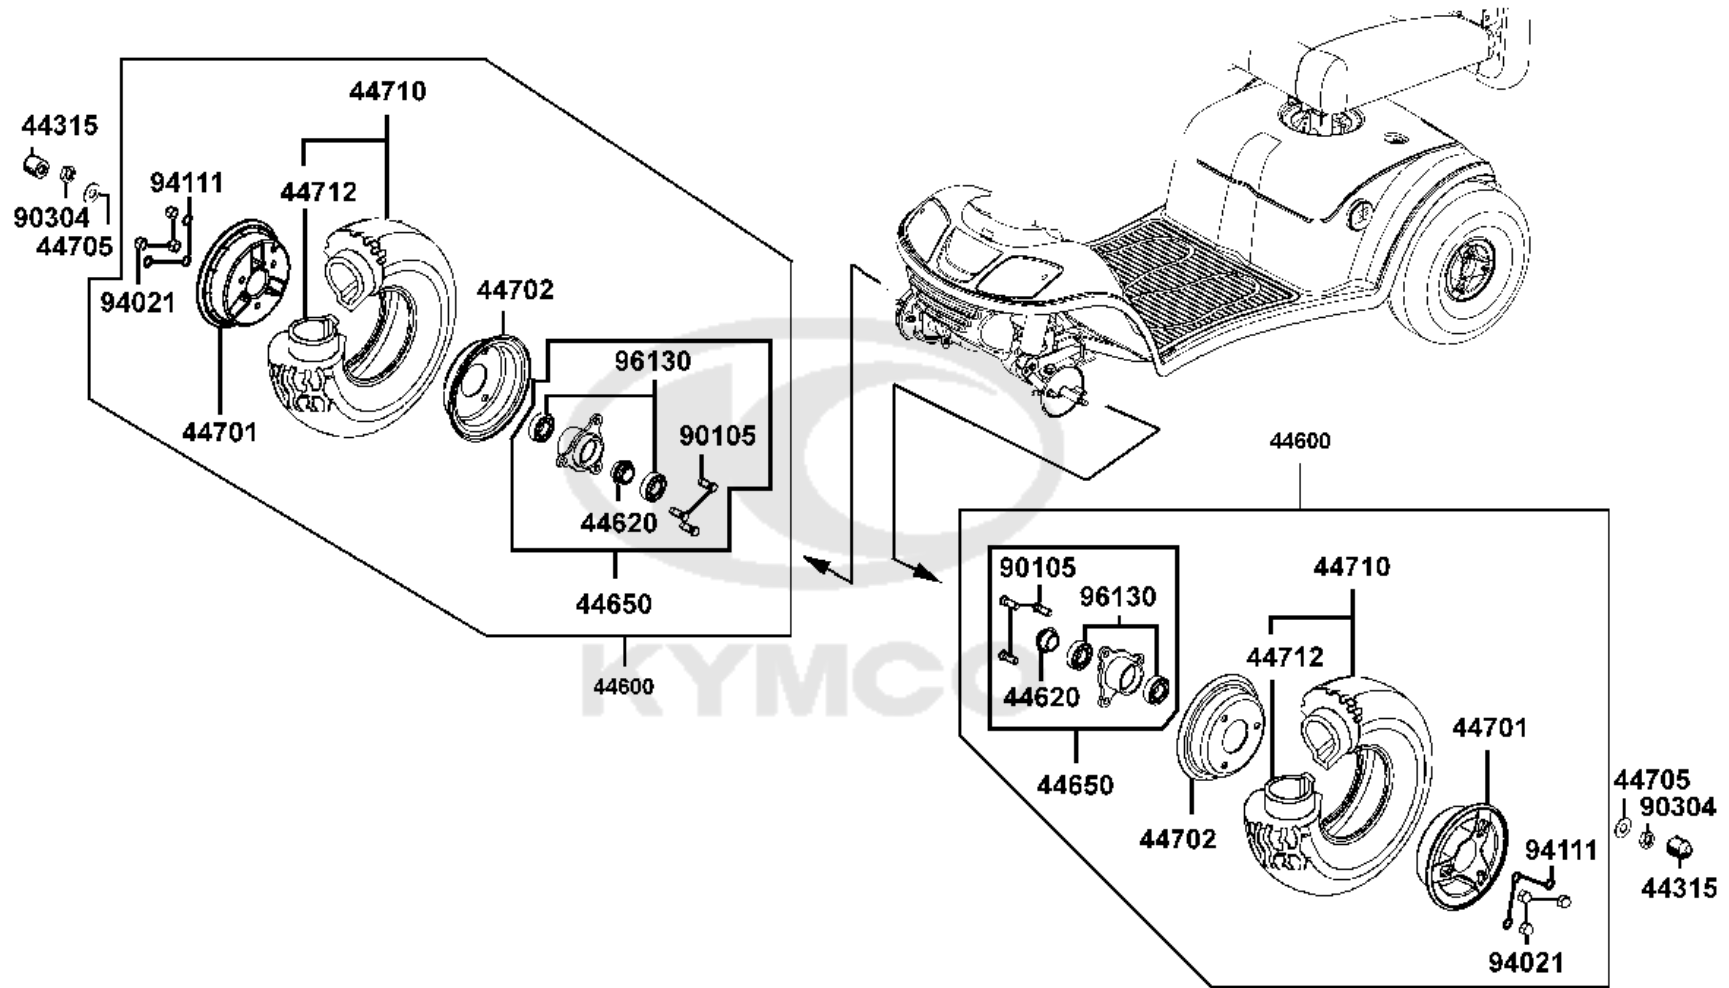

F04

Front Wheel