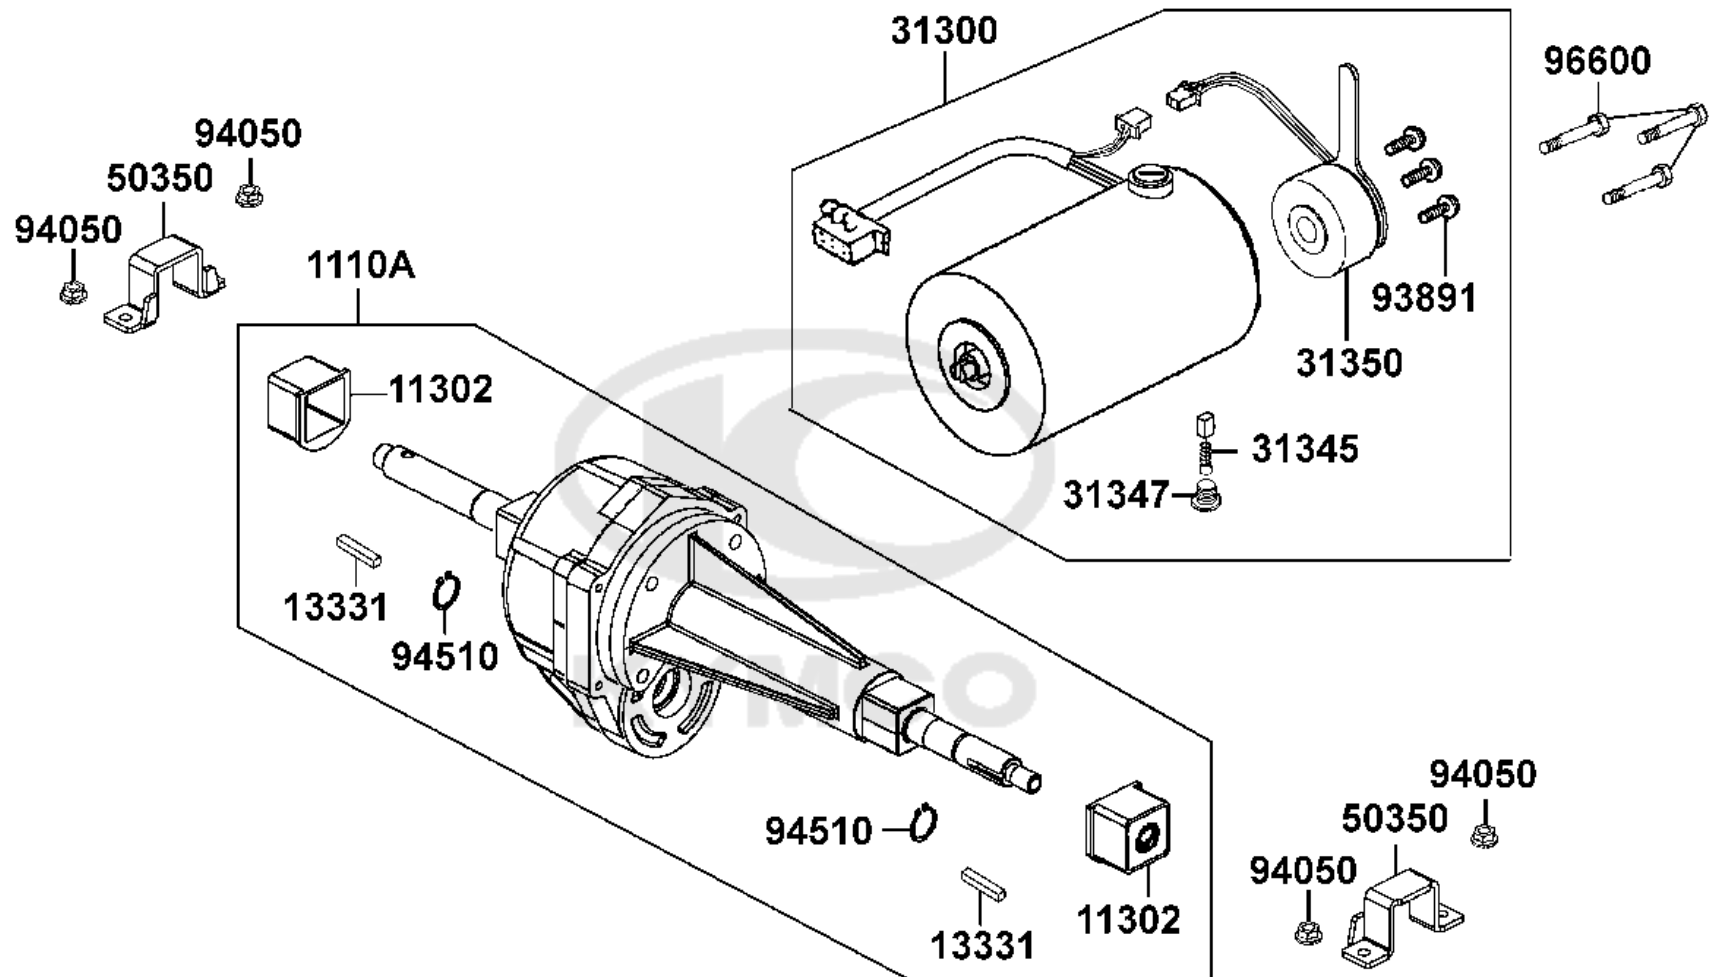

Sales mark	Ref no	Part no	Description	Reg description	Regd no	Ref Price	E01
	1110A	1110A-LBE1-E72	MISSION ASSY	MISSION ASSY	1	295.00	
	11302	11302-LAC5-900	RUBBER	RUBBER	2	6.50	
	13331	13331-LAC5-900	KEY 4.8*4.8*30	KEY 4.8*4.8*30	2	3.25	
	31300	31300-LBE1-940	MOTOR ASSY-MAXI	MOTOR ASSY-MAXI	1	210.00	
	31345	31345-LBE1-325	MOTOR BRUSH- MAXI RANGE/ MAXER	MOTOR BRUSH- MAXI RANGE/ MAXER	2	3.25	
	31347	31347-LBE1-325	BRUSH CAP	BRUSH CAP	2	3.25	
	31350	31350-LBE1-920	BRAKE ASSY	BRAKE ASSY	1	58.50	
	50350	50350-LDB4-900	CONNECTOR MISSION	CONNECTOR MISSION	1	5.20	
	93891	93891-04012-06	SCREW WASHER 4*12	SCREW WASHER 4*12	1	0.13	
	94050	94050-08080-G	NUT FLANGE 8MM (C)	NUT FLANGE 8MM (C)	4	0.49	
	94510	94510-19000	CIRCLIP EX 1.9	CIRCLIP EX 1.9	2	2.12	
	96600	96600-06060-07	SOCKET BOLT 6*60	SOCKET BOLT 6*60	2	3.25	