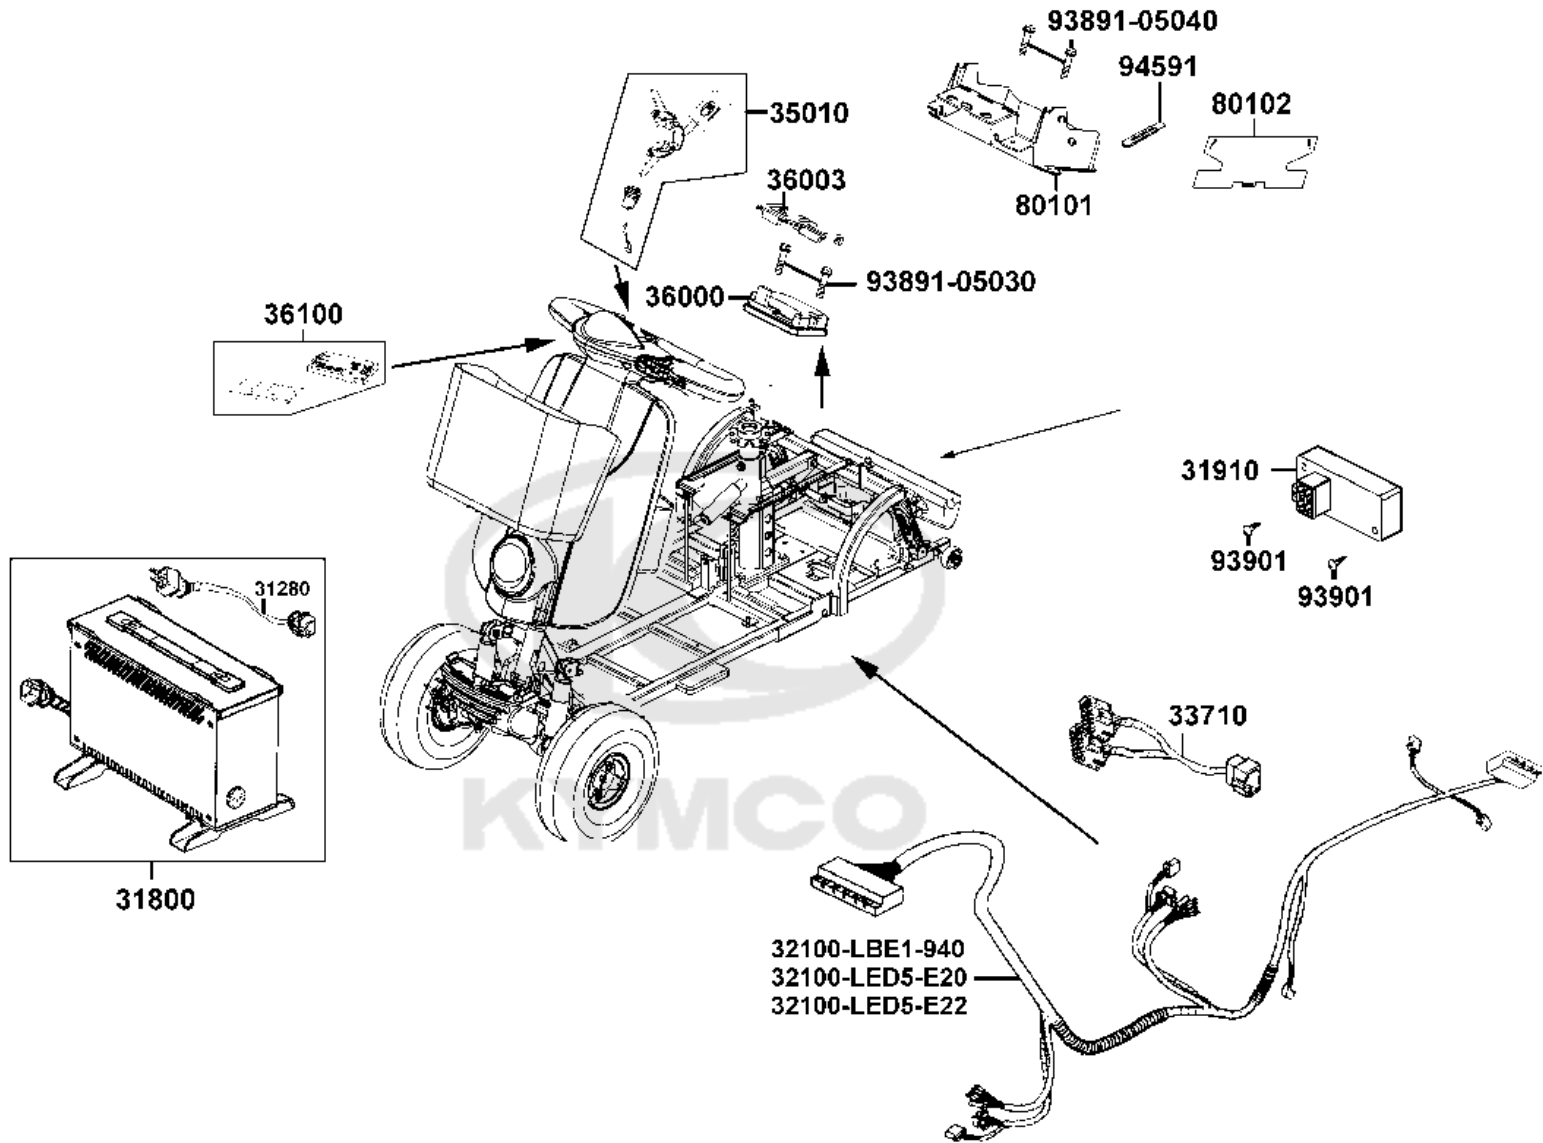

F09

Winker Assy RH

Sales mark	Ref no	Part no	Description	Reg description	Regd no	Ref Price	F09
------------	--------	---------	-------------	-----------------	---------	-----------	------------

	93901-32320	93901-32320	SCREW TAPPING 3*12	SCREW TAPPING 3*12	4	0.26	
	93903	93903-34380-G	SCREW TAPPING 4x12	SCREW TAPPING 4x12	1	3.25	
	94591	94591-27000	CLIP 2*70	CLIP 2*70	1	0.41	

Sales mark	Ref no	Part no	Description	Reg description	Regd no	Ref Price	F10
	31280	31280-LAC5-E20	CORD AC POWER	CORD AC POWER	1	6.50	
	31800	31800-ABA5-E20	BATTERY CHARGER ASSY ALT 31800-	BATTERY CHARGER ASSY ALT 31800-	1	150.00	
	31910	31910-LDB4-E90	CONTROL UNIT STOP LIGHT	CONTROL UNIT STOP LIGHT	1	15.60	
	32100-LBE1-940	32100-LBE1-940	HARNESS WIRE MAIN LOOM	HARNESS WIRE MAIN LOOM	1	32.50	
	32100-LED5-E20	32100-LED5-E20	HARNESS WIRE MAIN LOOM	HARNESS WIRE MAIN LOOM	1	32.50	
	32100-LED5-E22	32100-LED5-E22	HARNESS WIRE MAIN LOOM	HARNESS WIRE MAIN LOOM	1	32.50	
	33710	33710-LAC5-900	REAR LIGHT LOOM	REAR LIGHT LOOM	1	3.25	
	35010	35010-LAC5-E00	KEY SET	KEY SET	1	16.25	
	36000	36000-AAH7-E21	ELEC CONTROLLER UNIT ALT 36000-	ELEC CONTROLLER UNIT ALT 36000-	3	200.00	
	36000	36000-AAH7-E23	E C U ALT 36000-AAH6-E21	E C U ALT 36000-AAH6-E21	1	200.00	
	36003	36003-LBE1-E00	"LID,CONTROLLER"	"LID,CONTROLLER"	1	3.25	
	36100	36100-LED4-900	CONTROL METER	CONTROL METER	1	26.00	
	80101	80101-LBE1-920	COVER ELEC CONTROL UNIT **(4)	COVER ELEC CONTROL UNIT **(4)	1	11.70	
	80102	80102-LBE1-920	PLATE INNER FENDER SPLASH	PLATE INNER FENDER SPLASH	1	9.10	
	93891-05030	93891-05030-08G	SCREW WASHER 5*3	SCREW WASHER 5*3	1	3.25	
	93891-05040	93891-05040-08G	SCREW WASHER 5*40	SCREW WASHER 5*40	1		
	93901	93901-32120	SCREW TAPPING 3*8 **(1) C.V.	SCREW TAPPING 3*8 **(1) C.V.	2	0.26	
	94591	94591-LBE1-900	CLIP 2*71	CLIP 2*71	1	3.25	