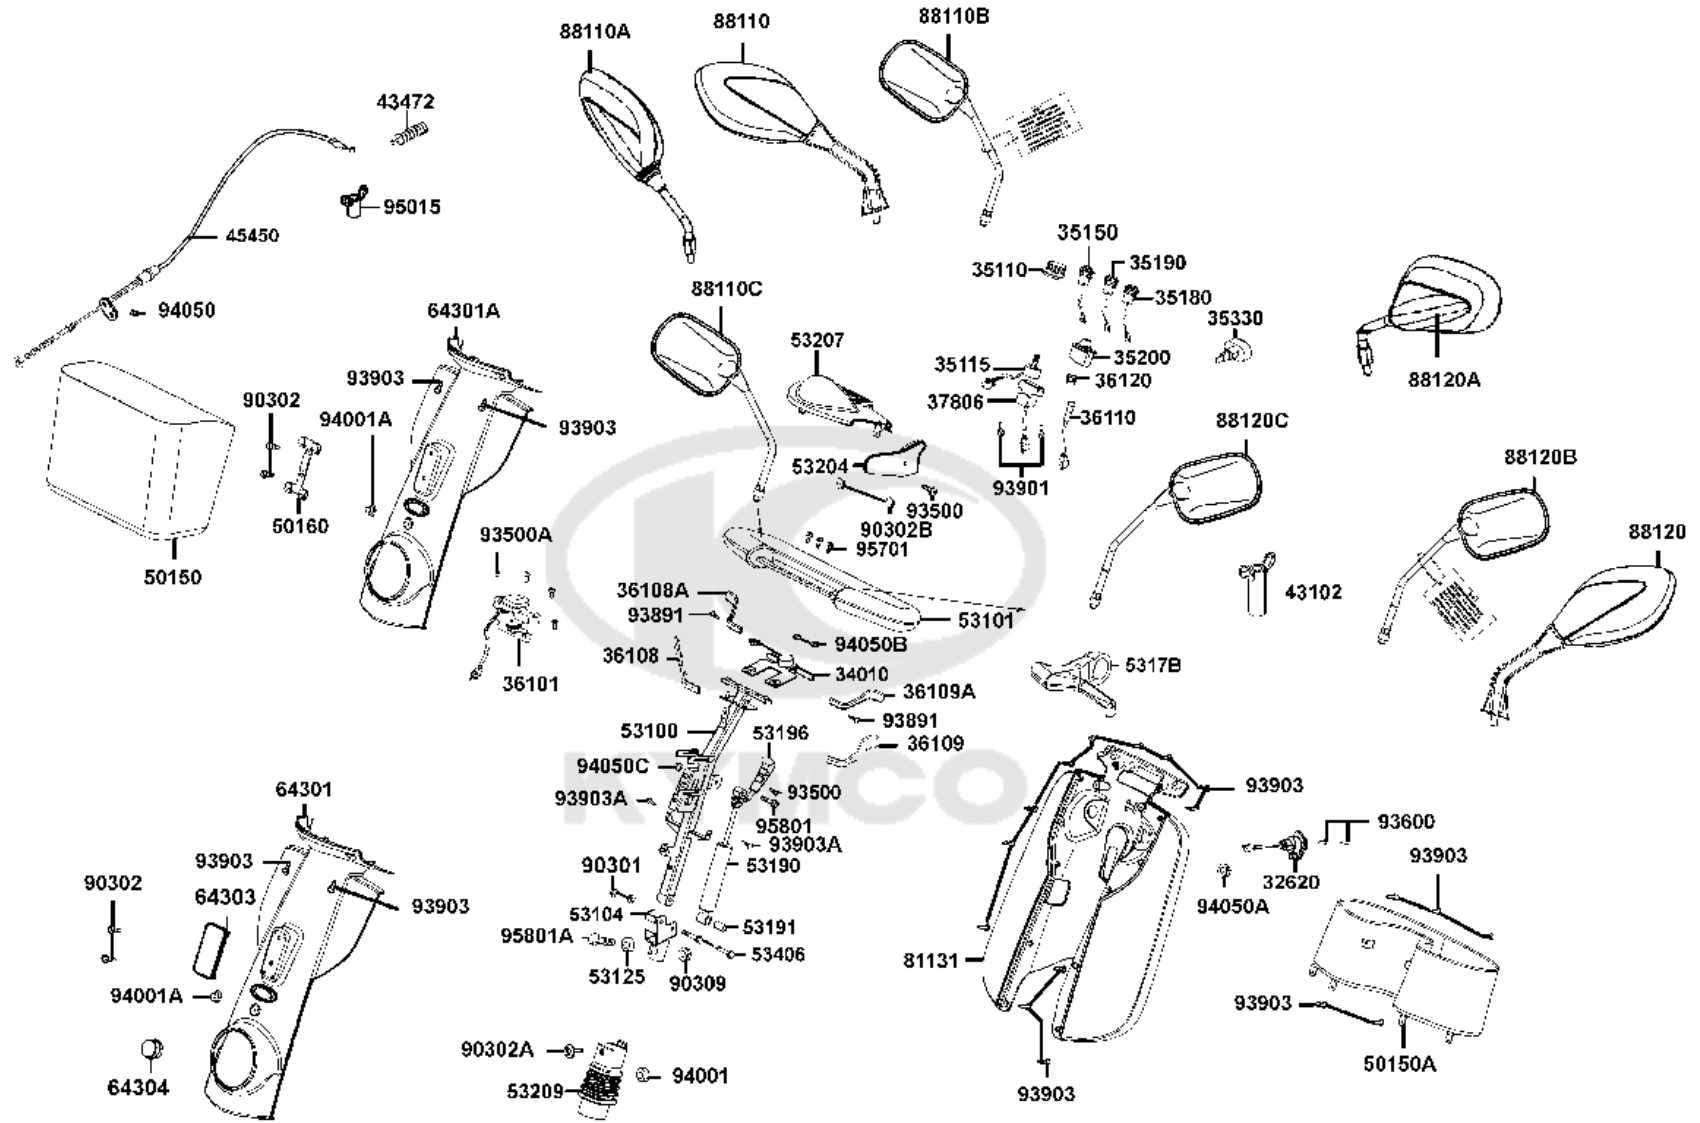

F01

Handle Steering