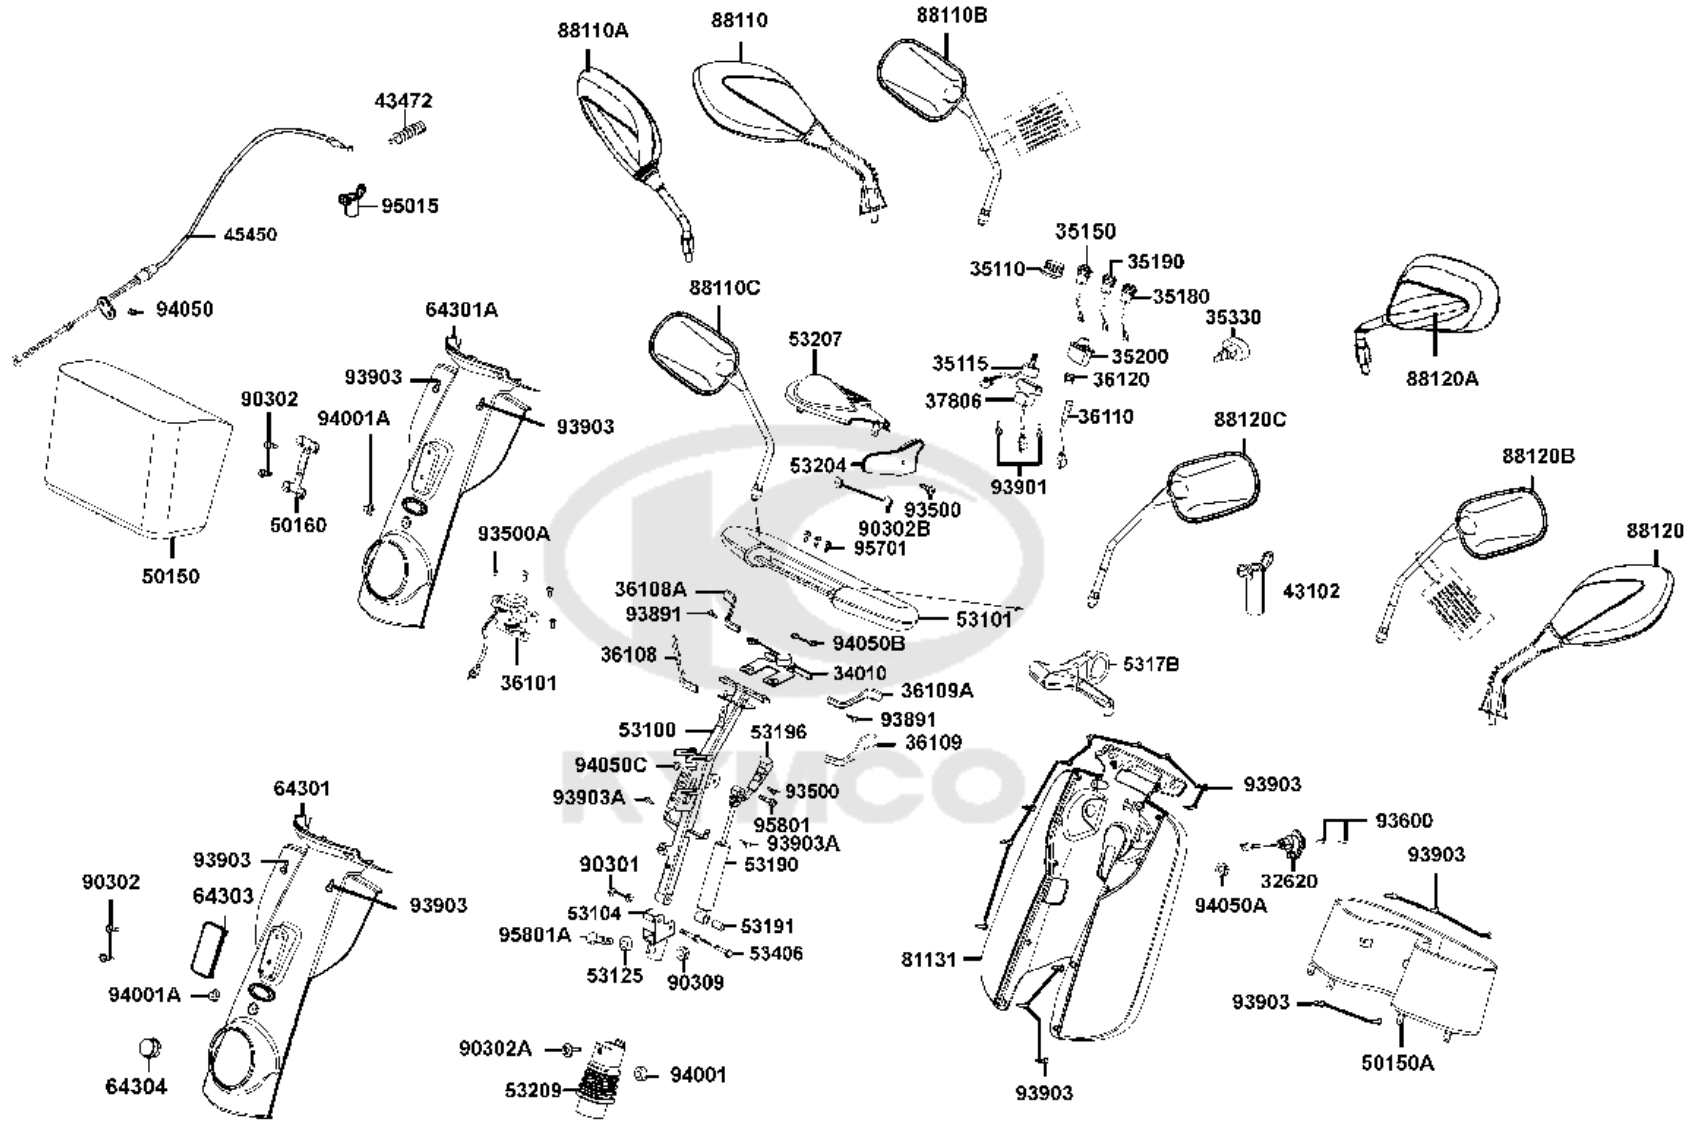

F01

Handle Steering