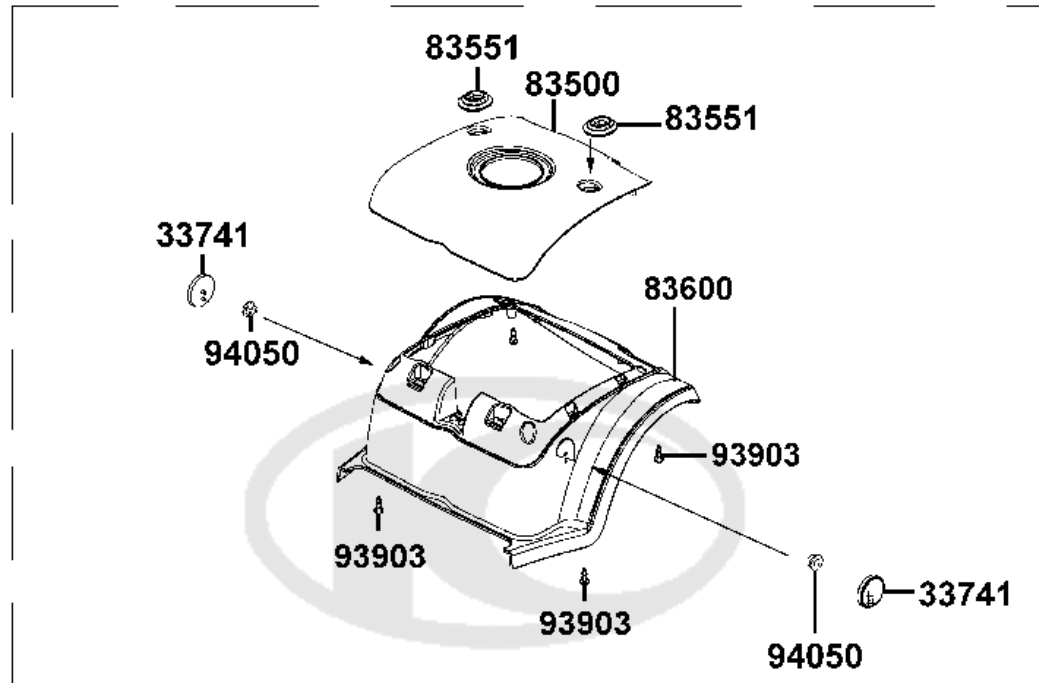

32102

32103

31500-LBE1-900
31500-LBE1-90A

31510

Sales mark	Ref no	Part no	Description	Reg description	Regd no	Ref Price	F07
	31500-LBE1-900	31500-LBE1-900	ORDER 31500-BAT70	ORDER 31500-BAT70	2	125.00	
	31500-LBE1-90A	31500-LBE1-90A	ORDER 31500-BAT70	ORDER 31500-BAT70	2	125.00	
	31510	31510-LBE1-900	BAND A BATTERY **(0) C.2005.09.21	BAND A BATTERY **(0) C.2005.09.21	1	3.25	
	32102	32102-LBE1-920	CORD SET POWER	CORD SET POWER	1	13.00	
	32102	32102-LBE1-940	CORD SET. POWER	CORD SET. POWER	1	13.00	
	32103	32103-LBE1-940	CONNECT CORD BATTERY	CONNECT CORD BATTERY	1	18.20	