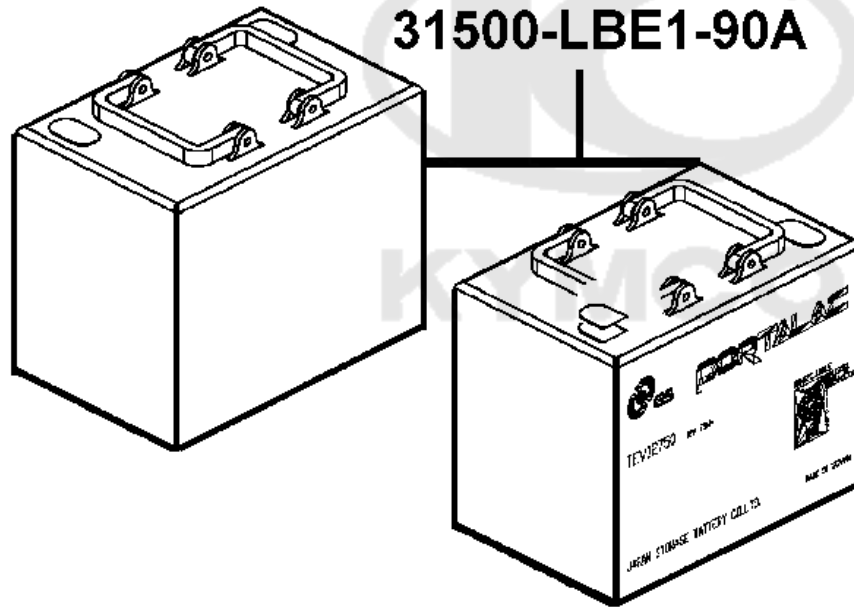

31500-LBE1-900
31500-LBE1-90A