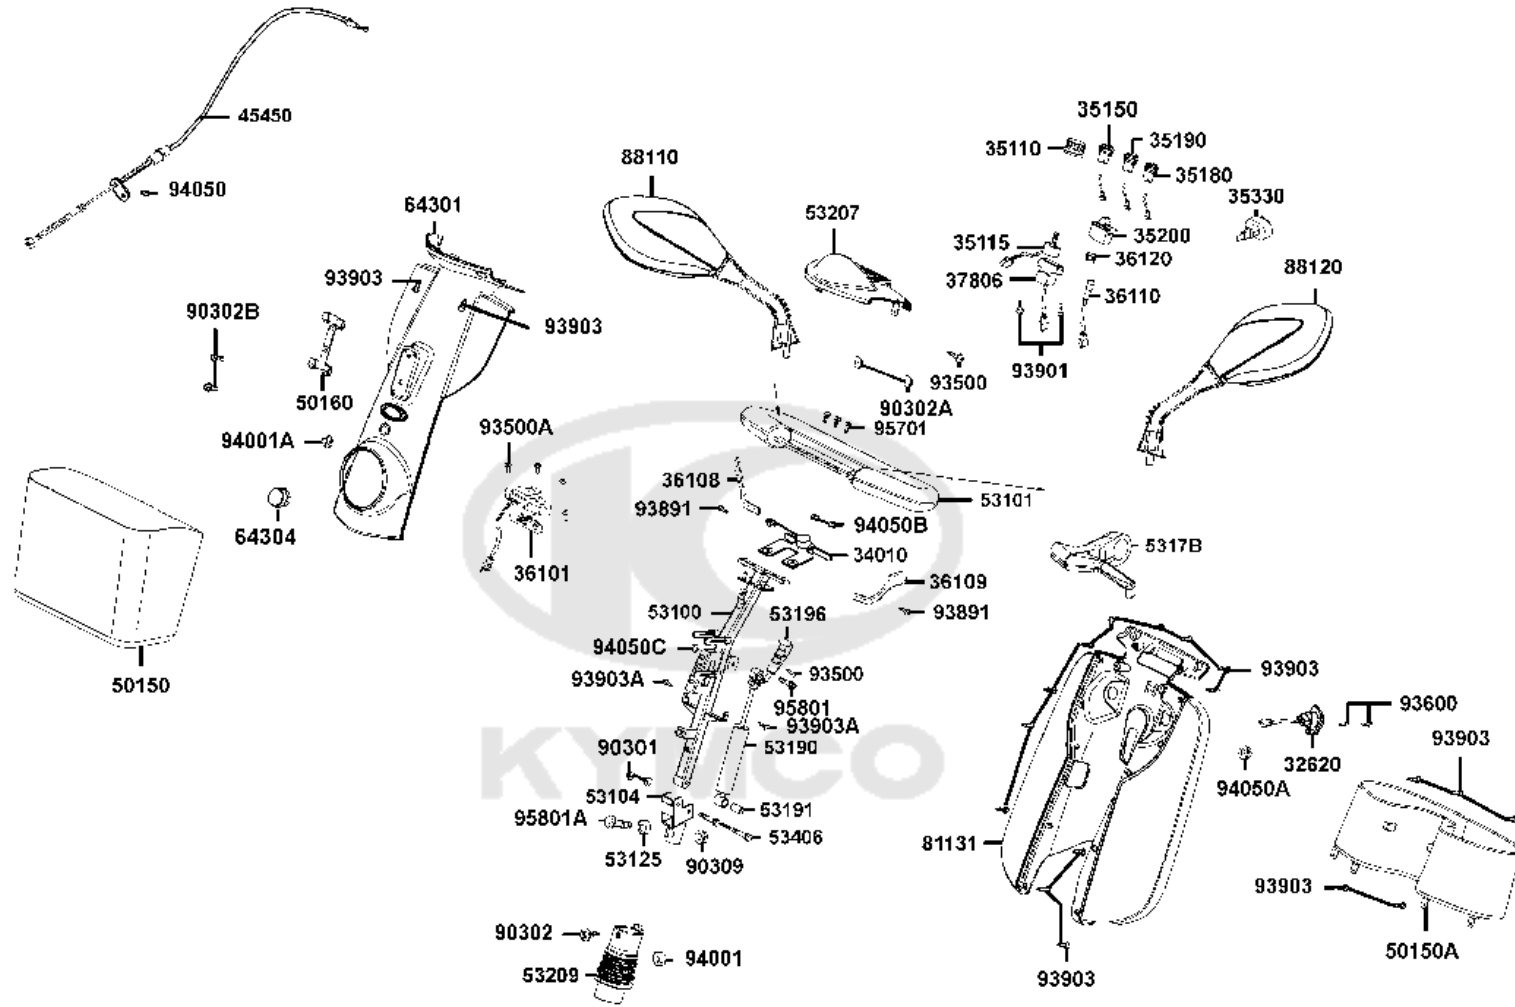

F01

Handle Steering