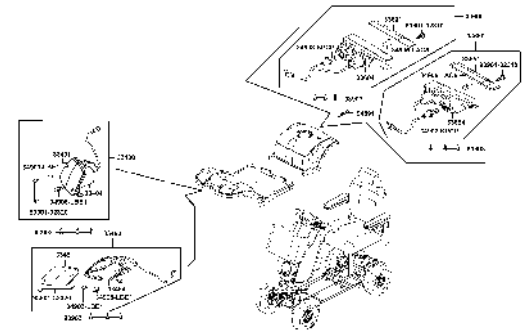

F09 Winker Assy RH