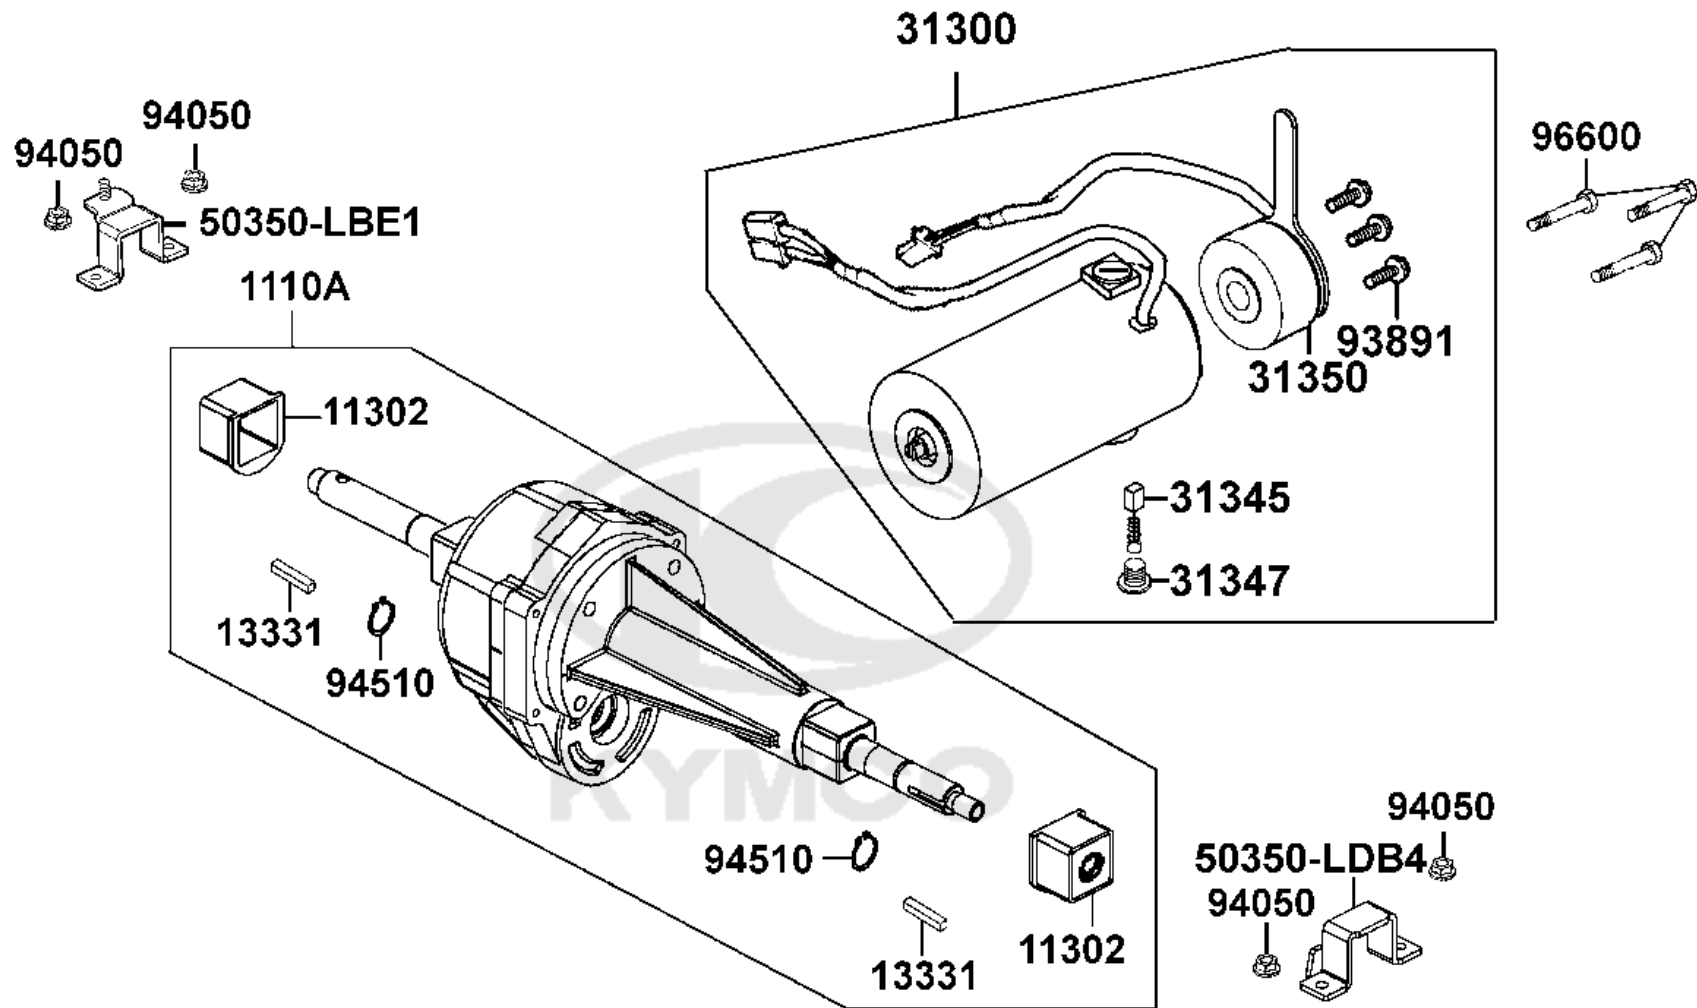

F06 Seat

F07 Battery

F08 Body Cover

F09 Winker Assy RH

E01

Motor

Sales mark	Ref no	Part no	Description	Reg description	Regd no	Ref Price	E01
	1110A	1110A-LBE1-E72	MISSION ASSY	MISSION ASSY	1	295.00	
	11302	11302-LAC5-900	RUBBER	RUBBER	2	6.50	
	13331	13331-LAC5-900	KEY 4.8*4.8*30	KEY 4.8*4.8*30	2	3.25	
	31300	31300-LED5-E20	MOTOR EQ40BA/BC/BG ALT 31300-	MOTOR EQ40BA/BC/BG ALT 31300-LBE1-	1	210.00	
	31300	31300-LED5-E21	MOTOR FROM EQ40BF-*UK00478* ALL	MOTOR FROM EQ40BF-*UK00478* ALL	1	210.00	
	31345	31345-LBE1-325	MOTOR BRUSH- MAXI RANGE/ MAXER	MOTOR BRUSH- MAXI RANGE/ MAXER	1	3.25	
	31347	31347-LBE1-325	BRUSH CAP	BRUSH CAP	1	3.25	
	31350	31350-LBE1-920	BRAKE ASSY	BRAKE ASSY	1	58.50	
	50350-LBE1	50350-LBE1-900	CONNECTOR MISSION	CONNECTOR MISSION	1	5.20	
	50350-LDB4	50350-LDB4-900	CONNECTOR MISSION	CONNECTOR MISSION	1	5.20	
	93891	93891-04012-06	SCREW WASHER 4*12	SCREW WASHER 4*12	3	0.13	
	94050	94050-08080-G	NUT FLANGE 8MM (C)	NUT FLANGE 8MM (C)	4	0.49	
	94510	94510-19000	CIRCLIP EX 1.9	CIRCLIP EX 1.9	2	2.12	
	96600	96600-06060-08G	SCOKET BOLT 8*18	SCOKET BOLT 8*18	2	3.25	