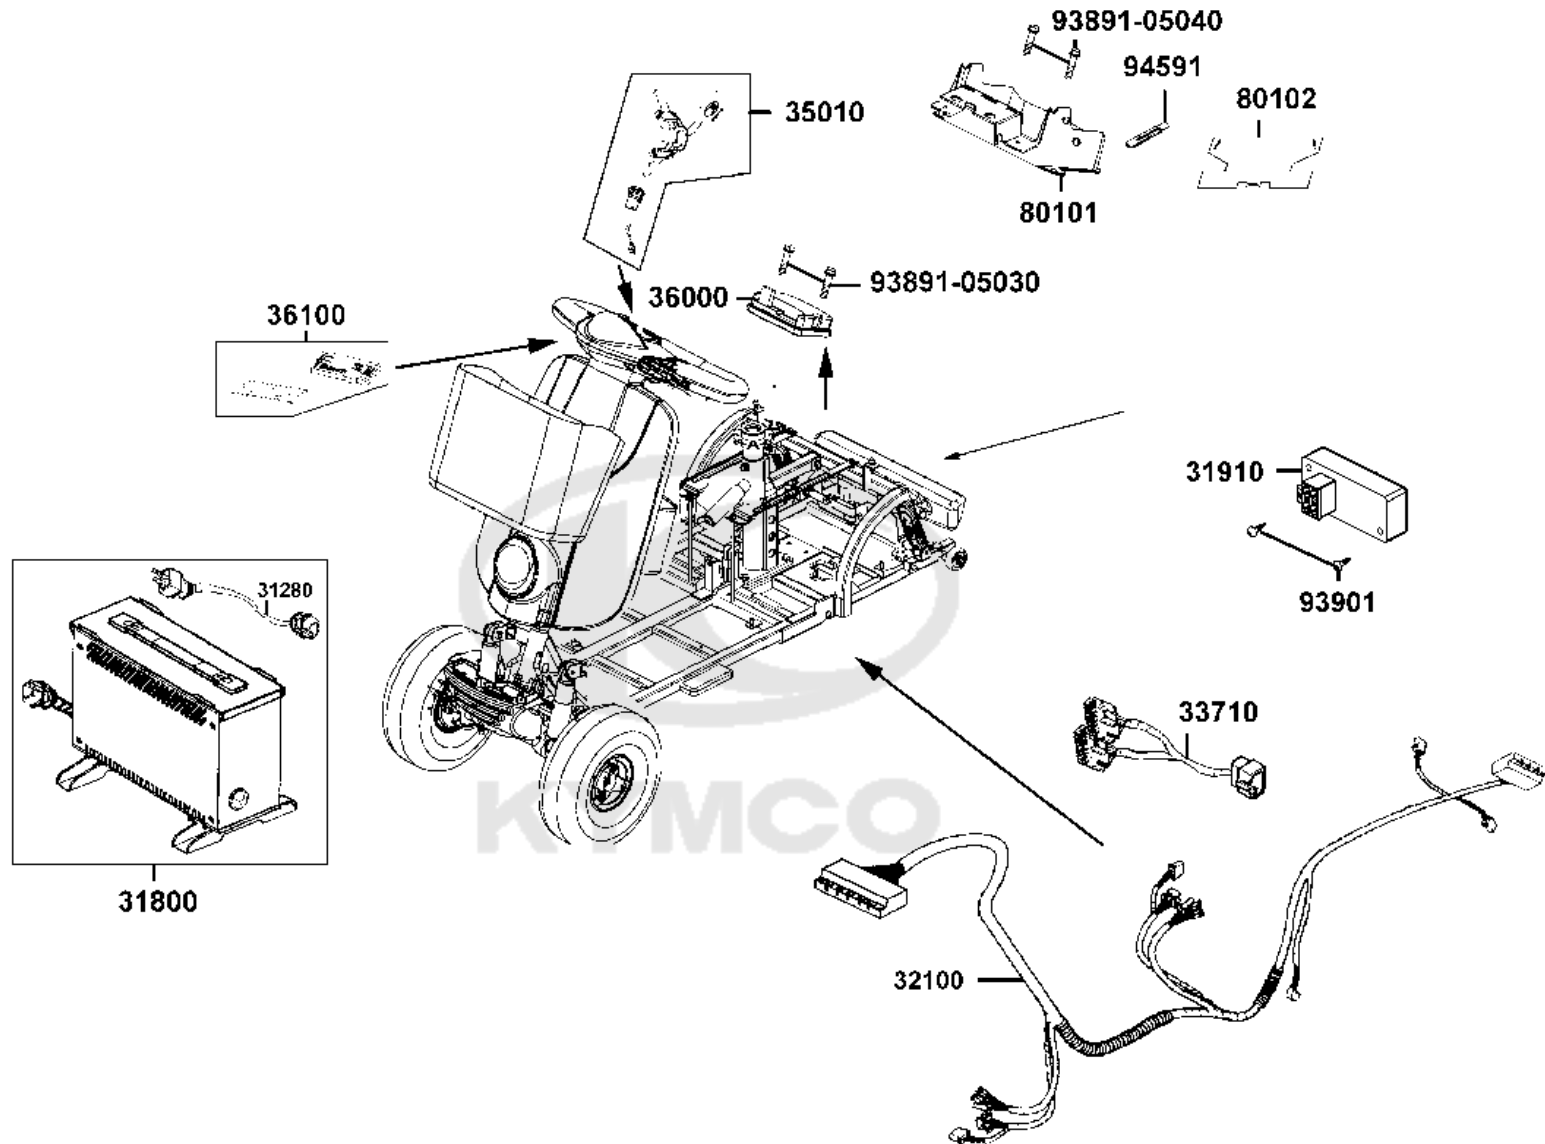

F10

Harness Wire

Sales mark	Ref no	Part no	Description	Reg description	Regd no	Ref Price	F10
	31280	31280-LAC5-E20	CORD AC POWER	CORD AC POWER	1	6.50	
	31800	31800-ABA5-E20	BATTERY CHARGER ASSY ALT 31800-	BATTERY CHARGER ASSY ALT 31800-	1	150.00	
	31910	31910-LDB4-E90	CONTROL UNIT STOP LIGHT	CONTROL UNIT STOP LIGHT	1	15.60	
	32100	32100-LED5-E22	HARNES WIRE MAIN LOOM	HARNES WIRE MAIN LOOM	1	32.50	
	33710	33710-LAC5-900	REAR LIGHT LOOM	REAR LIGHT LOOM	1	3.25	
	35010	35010-LAC5-E00	KEY SET	KEY SET	1	16.25	
	36000	36000-AAH7-E21	ELEC CONTROLLER UNIT ALT 36000-	ELEC CONTROLLER UNIT ALT 36000-	1	200.00	
	36000	36000-AAH7-E23	E C U ALT 36000-AAH6-E21	E C U ALT 36000-AAH6-E21	1	200.00	
	36100	36100-LED4-900	CONTROL METER	CONTROL METER	1	26.00	
	80101	80101-LBE1-920	COVER ELEC CONTROL UNIT **(4)	COVER ELEC CONTROL UNIT **(4)	1	11.70	
	80102	80102-LBE1-920	PLATE INNER FENDER SPLASH	PLATE INNER FENDER SPLASH	1	9.10	
	93891-05030	93891-05030-08G	SCREW WASHER 5*3	SCREW WASHER 5*3	1	3.25	
	93891-05040	93891-05040-08G	SCREW WASHER 5*40	SCREW WASHER 5*40	1		
	93901	93901-32120	SCREW TAPPING 3*8 *(1) C.V.	SCREW TAPPING 3*8 *(1) C.V.	2	0.26	
	94591	94591-LBE1-900	CLIP 2*71	CLIP 2*71	1	3.25	