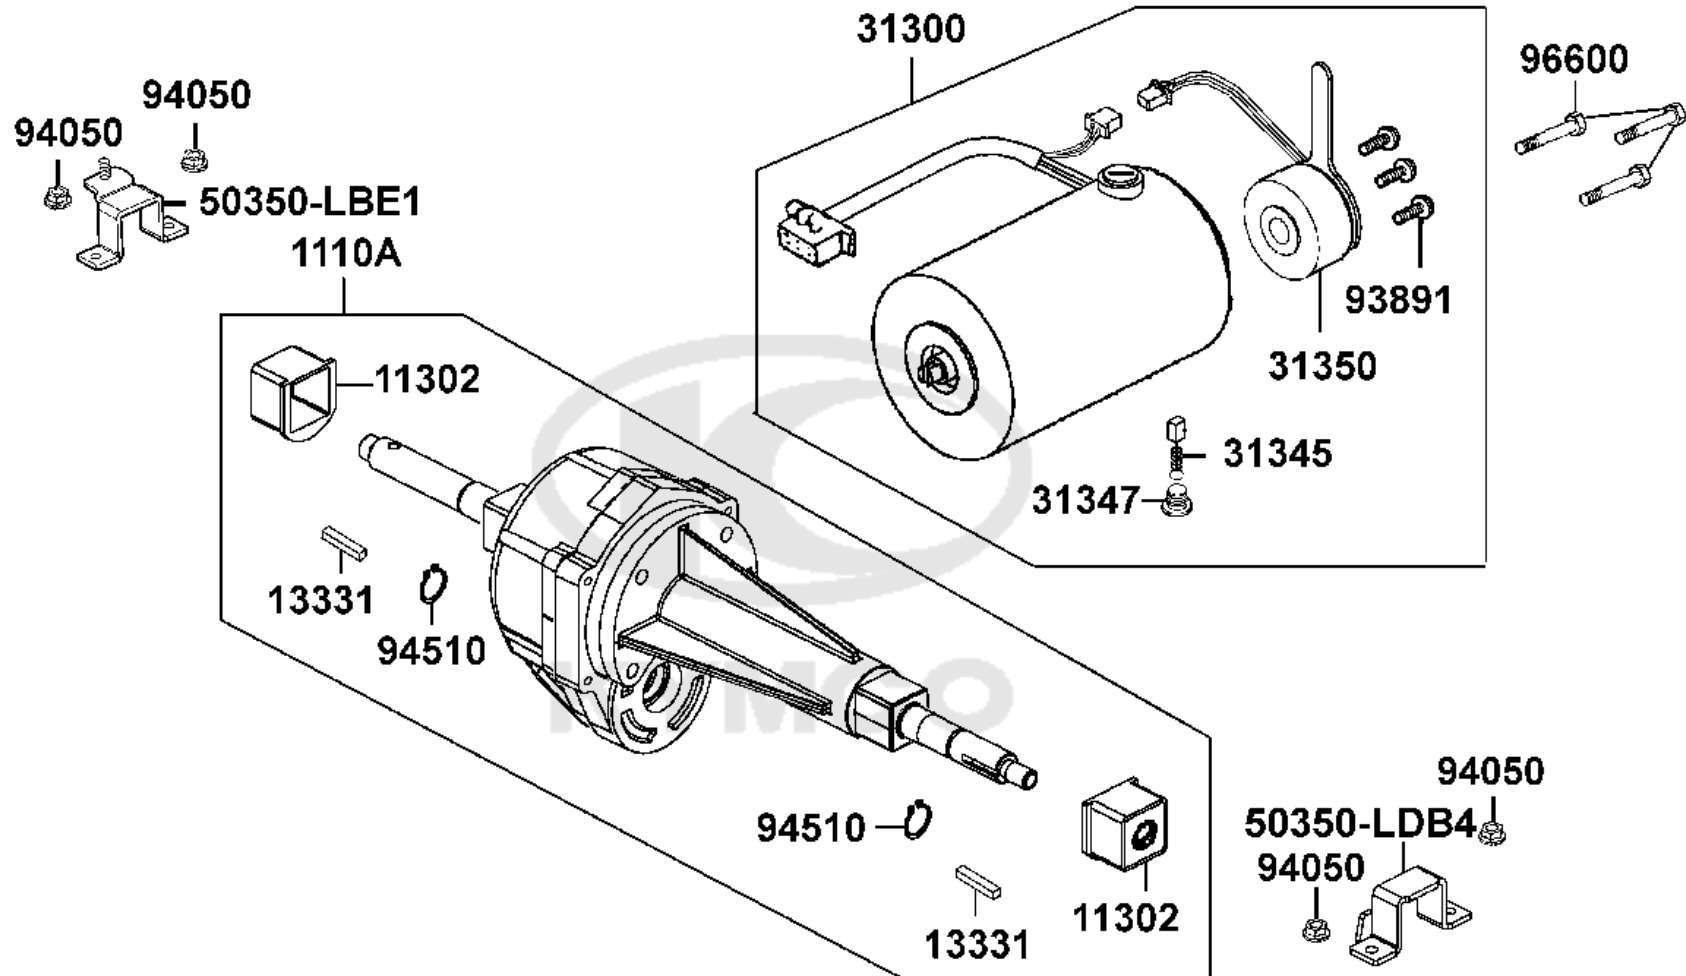

F06 Seat

F07 Battery

F08 Body Cover

F09 Winker Assy RH

E01

Motor

Sales mark	Ref no	Part no	Description	Reg description	Regd no	Ref Price	E01
	1110A	1110A-LBE1-E72	MISSION ASSY	MISSION ASSY	1	295.00	
	11302	11302-LAC5-900	RUBBER	RUBBER	2	6.50	
	13331	13331-LAC5-900	KEY 4.8*4.8*30	KEY 4.8*4.8*30	2	3.25	
	31300	31300-LED5-E20	MOTOR EQ40BA/BC/BG ALT 31300-	MOTOR EQ40BA/BC/BG ALT 31300-LBE1-	1	210.00	
	31300	31300-LED5-E21	MOTOR FROM EQ40BF-*UK00478* ALL	MOTOR FROM EQ40BF-*UK00478* ALL	1	210.00	
	31345	31345-LBE1-325	MOTOR BRUSH- MAXI RANGE/ MAXER	MOTOR BRUSH- MAXI RANGE/ MAXER	1	3.25	
	31347	31347-LBE1-325	BRUSH CAP	BRUSH CAP	1	3.25	
	31350	31350-LBE1-920	BRAKE ASSY	BRAKE ASSY	1	58.50	
	50350-LBE1	50350-LBE1-900	CONNECTOR MISSION	CONNECTOR MISSION	1	5.20	
	50350-LDB4	50350-LDB4-900	CONNECTOR MISSION	CONNECTOR MISSION	1	5.20	
	93891	93891-04012-06	SCREW WASHER 4*12	SCREW WASHER 4*12	3	0.13	
	94050	94050-08080-G	NUT FLANGE 8MM (C)	NUT FLANGE 8MM (C)	4	0.49	
	94510	94510-19000	CIRCLIP EX 1.9	CIRCLIP EX 1.9	2	2.12	
	96600	96600-06060-08G	SCOKET BOLT 8*18	SCOKET BOLT 8*18	3	3.25	