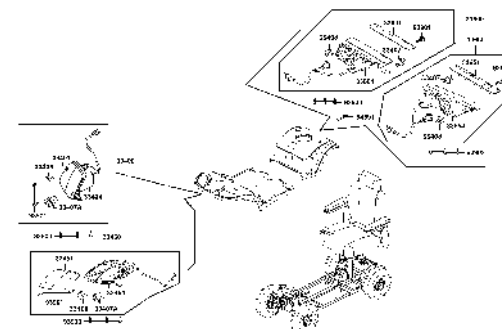

F09 Winker Assy RH