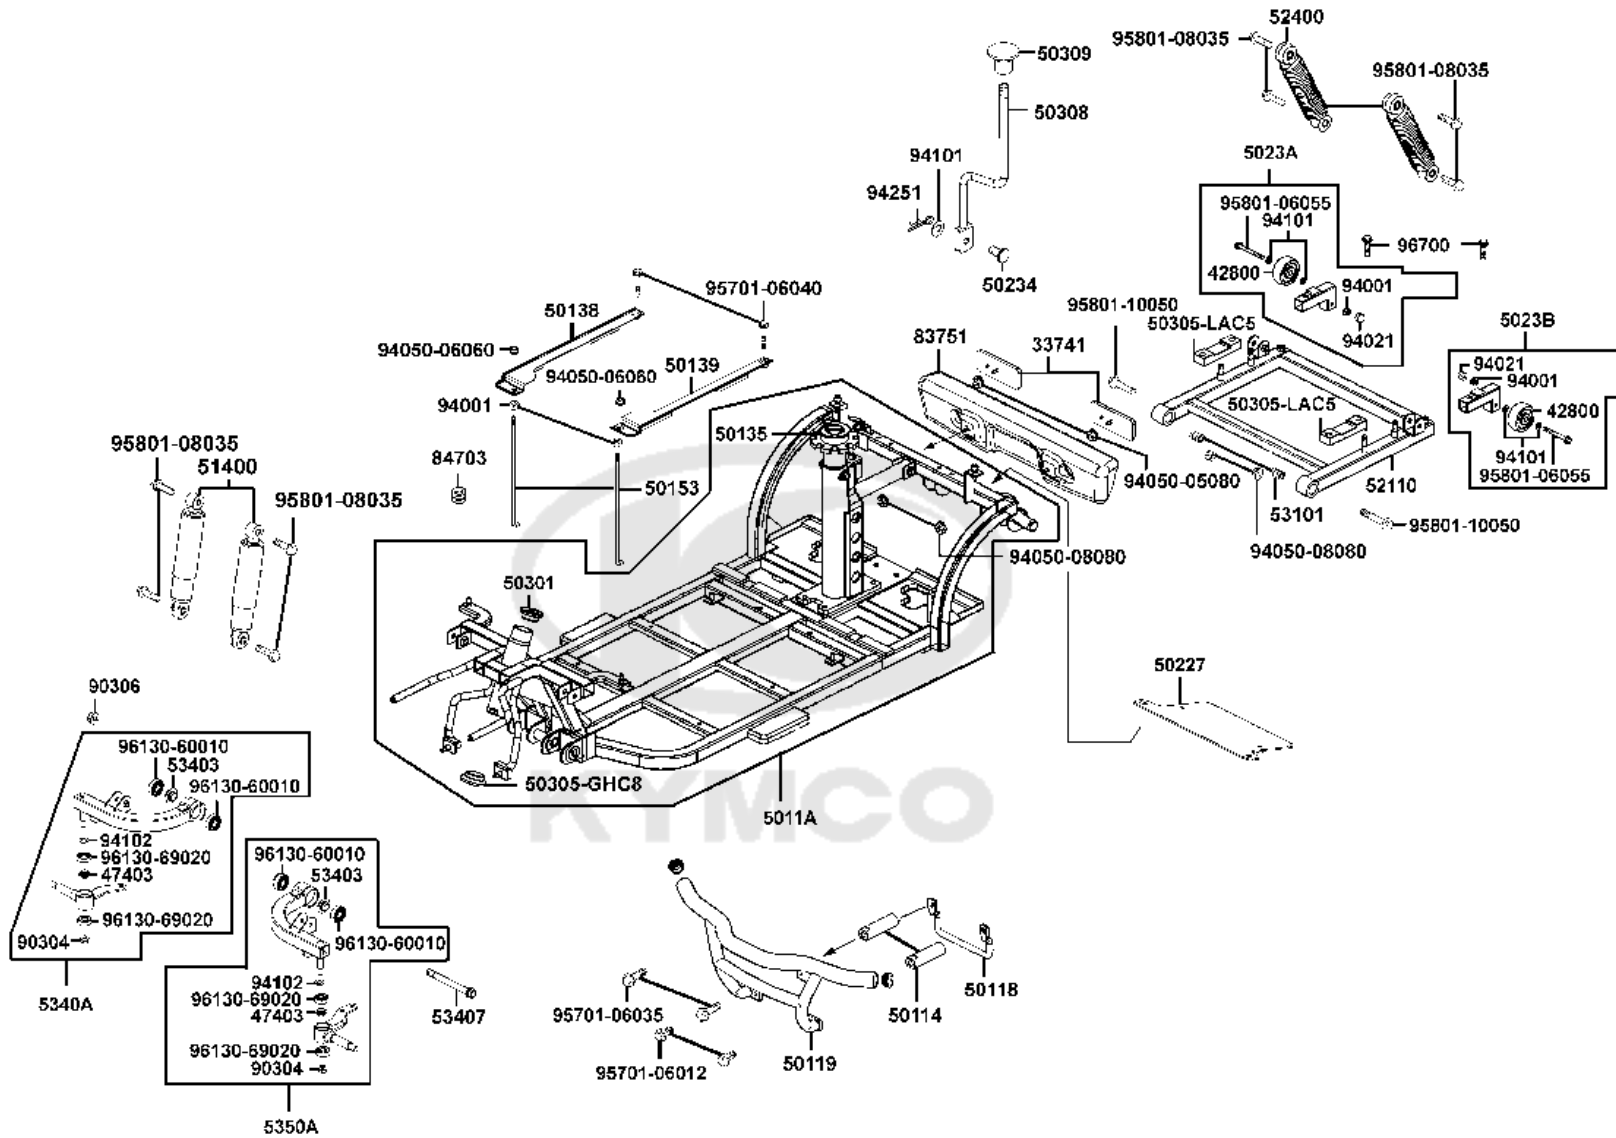

F11

Frame Body