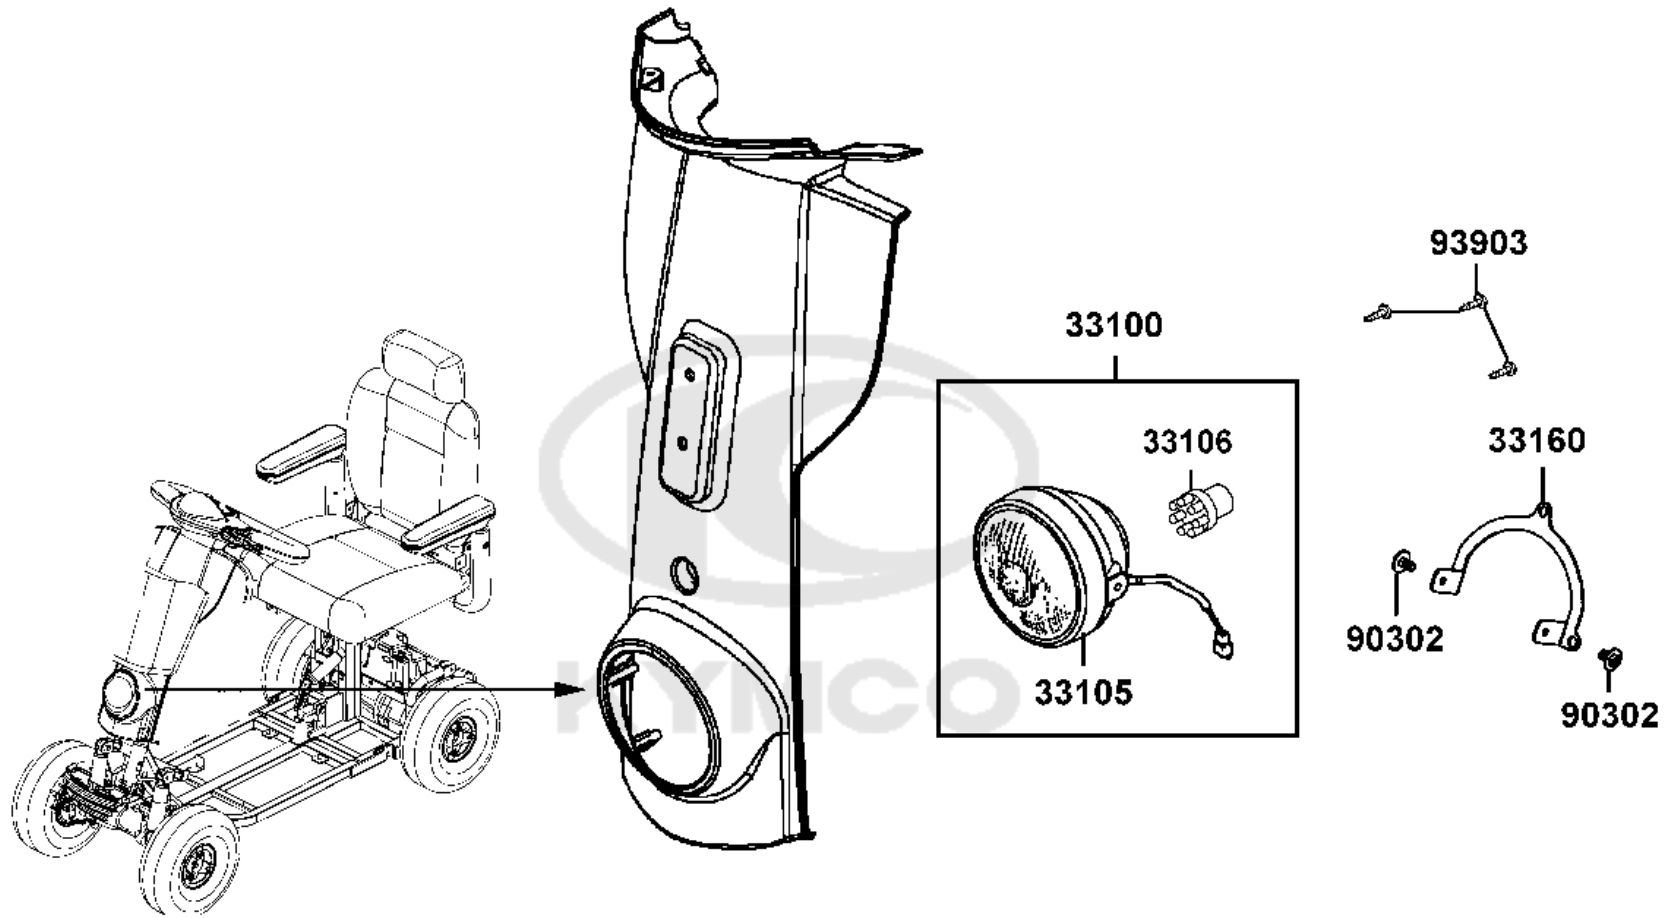

F12

Head Light