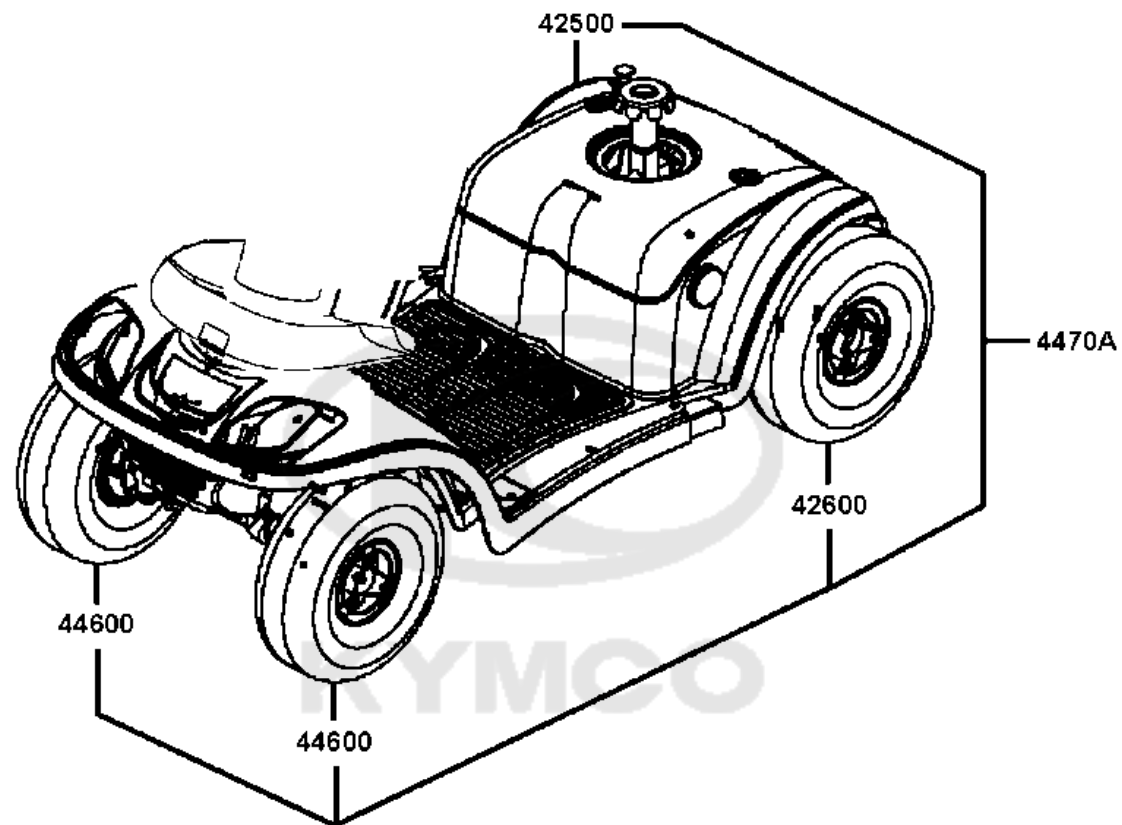

KEY COMP

1

5.85

F16

Wheel Set

Sales mark	Ref no	Part no	Description	Reg description	Regd no	Ref Price	F16
------------	--------	---------	-------------	-----------------	---------	-----------	------------

42500		42500-LBE1-E22	MAXI/MAXER SOLID WHEEL ASSY-	MAXI/MAXER SOLID WHEEL ASSY-REAR	1	70.00	
42600		42600-LBE1-E22	MAXI/MAXER SOLID WHEEL ASSY-	MAXI/MAXER SOLID WHEEL ASSY-REAR	1	75.00	
44600		44600-LBE1-E22	MAXI/MAXER SOLID WHEEL ASSY-	MAXI/MAXER SOLID WHEEL ASSY-	2	70.00	
4470A		4470A-LBE1-305	MAXI/MAXER WHEEL SET-SOLID	MAXI/MAXER WHEEL SET-SOLID	1	269.69	