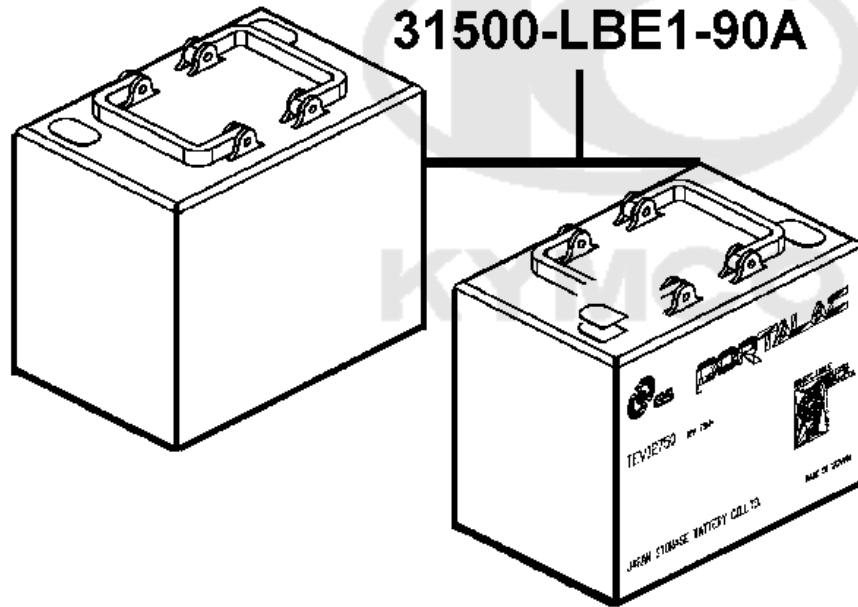

31500-LBE1-900
31500-LBE1-90A