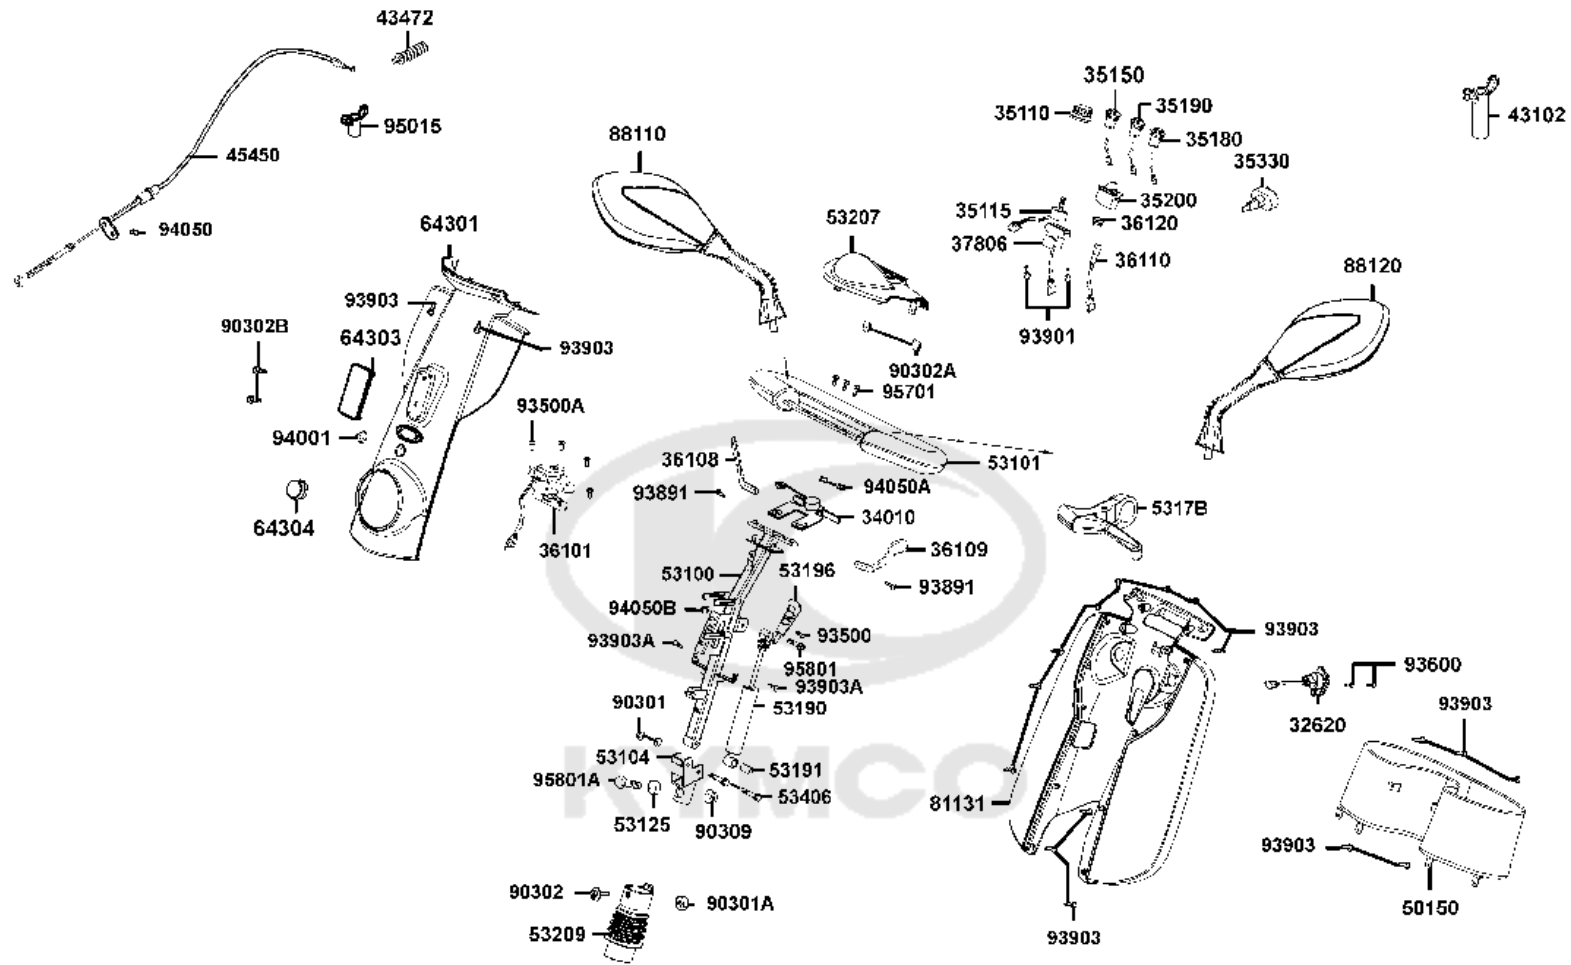

F01

Handle Steering