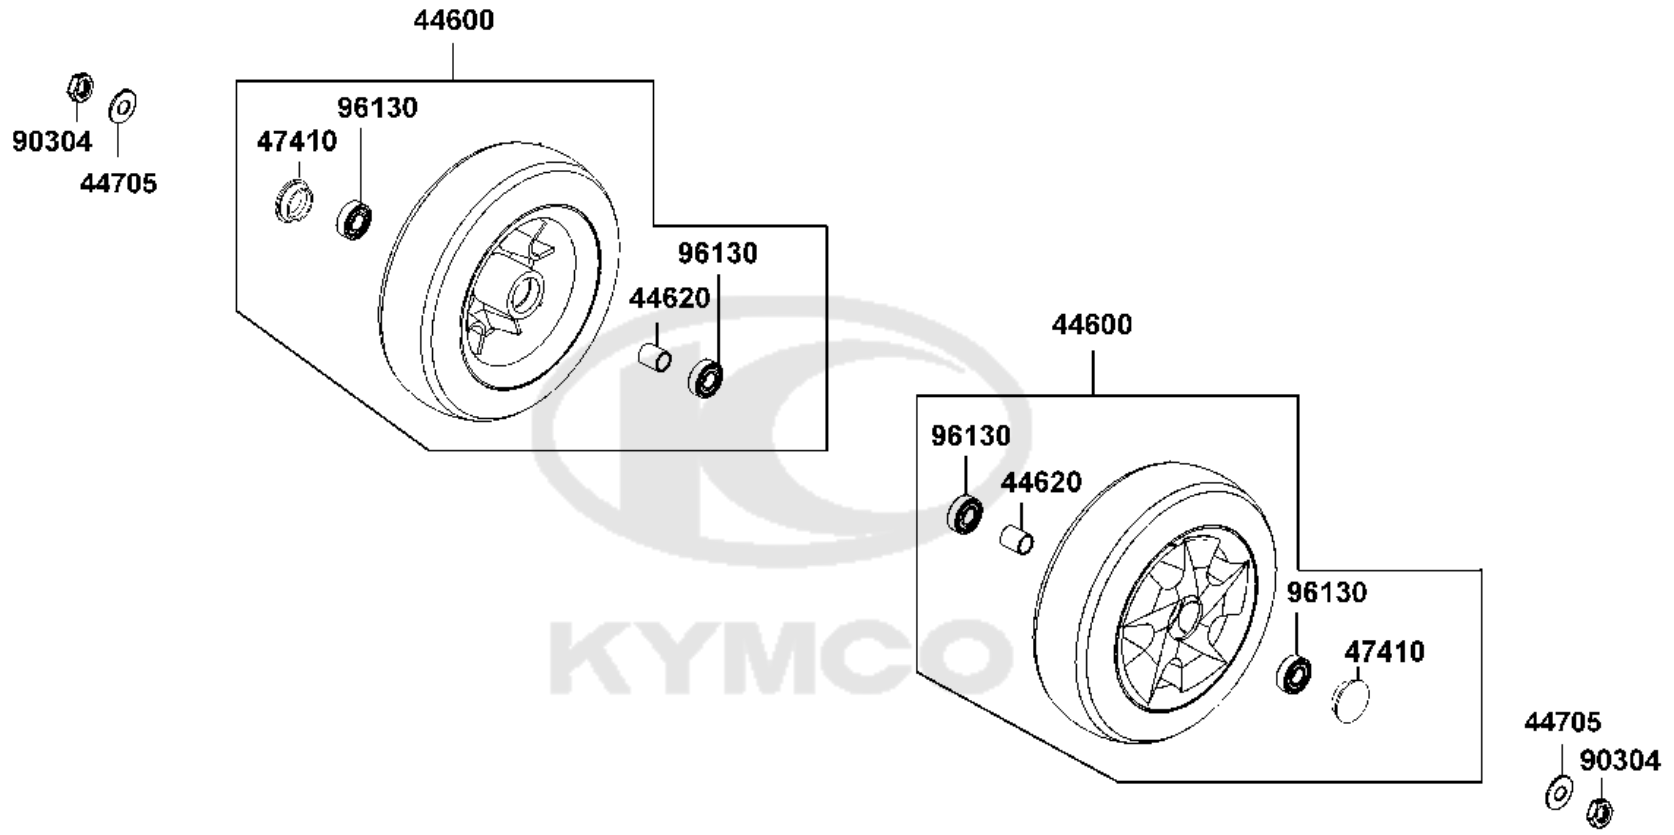

BALL BEARING PACK OF 100

55

3.25

F04

Front Wheel

Sales mark	Ref no	Part no	Description	Reg description	Regd no	Ref Price	<b>F04</b>
	44600	44600-LBE1-E22	MAXI/MAXER SOLID WHEEL ASSY-	MAXI/MAXER SOLID WHEEL ASSY-	2	70.00	
	44620	44620-LBE1-E22	COLLAR	COLLAR	2	3.25	
	44705	44705-LAC5-900	WASHER 12MM	WASHER 12MM	2	3.25	
	47410	47410-LBE1-E22	CAP WHEEL	CAP WHEEL	2	3.25	
	90304	90304-LDB4-90A	NUT U FLANGE 10MM	NUT U FLANGE 10MM	2	3.25	
	96130	96130-62020-10	BEARING 6202 Z	BEARING 6202 Z	4	3.25	
							