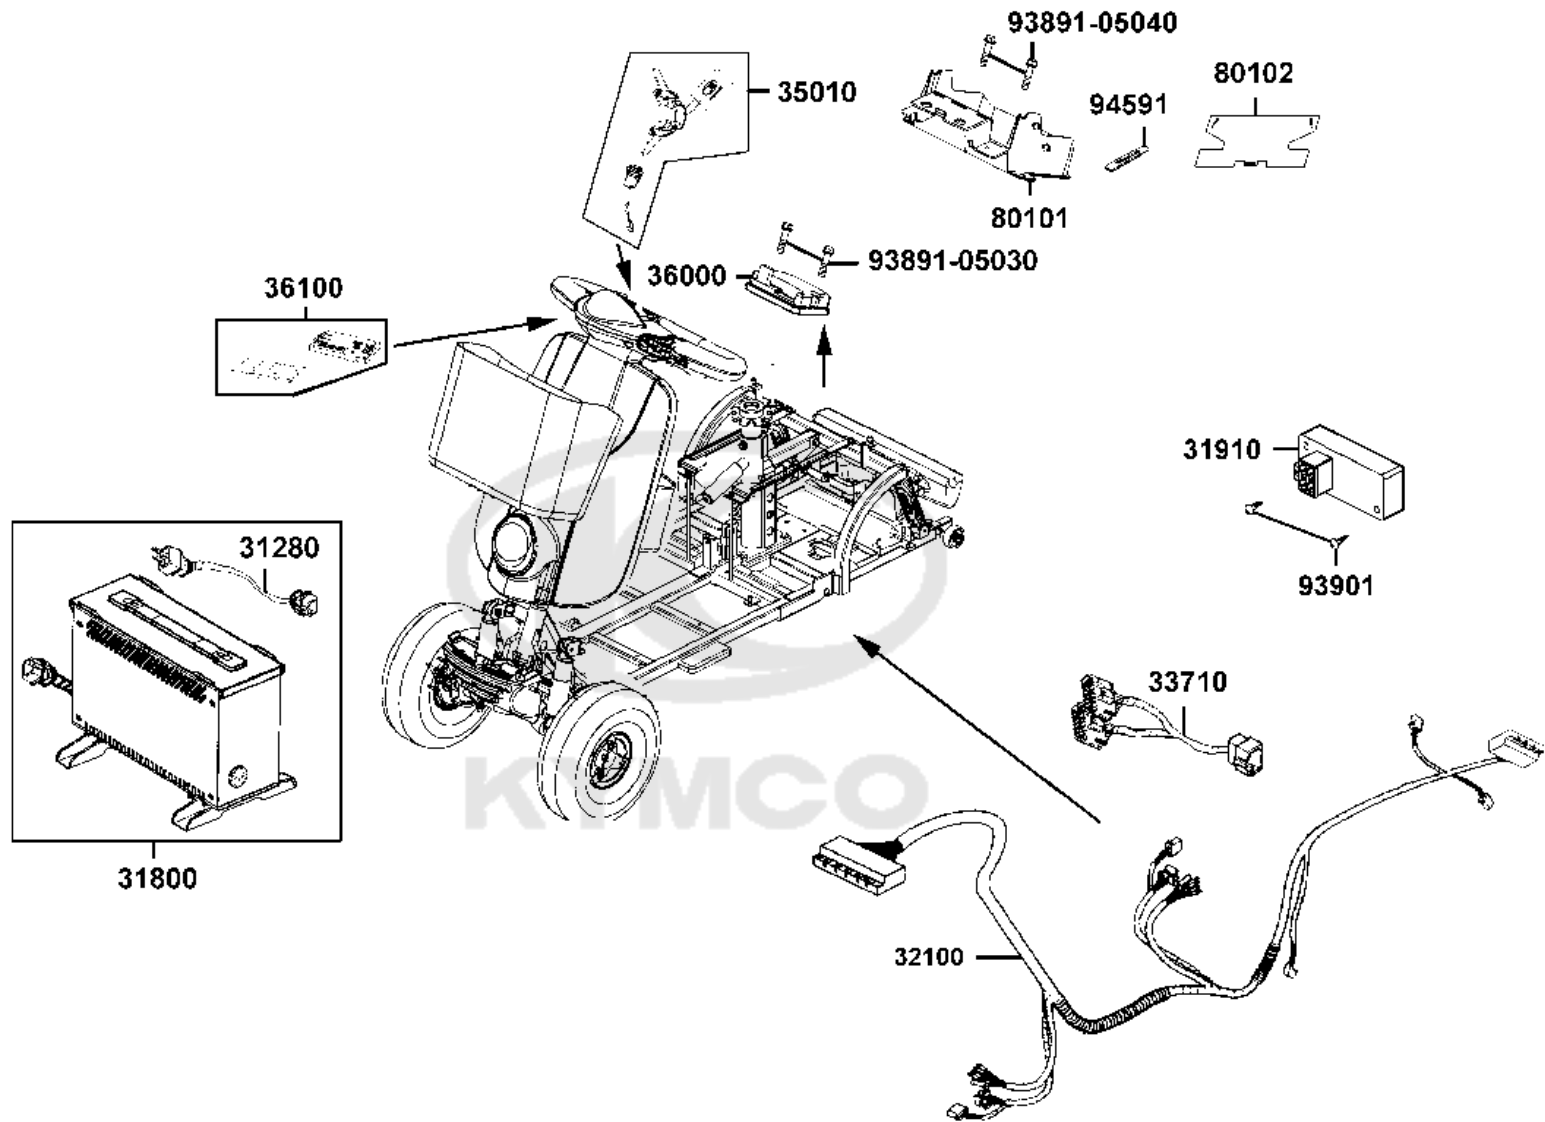

F10

Harness Wire

Sales mark	Ref no	Part no	Description	Reg description	Regd no	Ref Price	F10
	31280	31280-LAC5-E20	CORD AC POWER	CORD AC POWER	1	6.50	
	31800	31800-ABA5-E20	BATTERY CHARGER ASSY ALT 31800-	BATTERY CHARGER ASSY ALT 31800-	1	150.00	
	31910	31910-LDB4-E90	CONTROL UNIT STOP LIGHT	CONTROL UNIT STOP LIGHT	1	15.60	
	32100	32100-LED5-E22	HARNESS WIRE MAIN LOOM	HARNESS WIRE MAIN LOOM	1	32.50	
	33710	33710-LAC5-900	REAR LIGHT LOOM	REAR LIGHT LOOM	1	3.25	
	35010	35010-LAC5-E00	KEY SET	KEY SET	1	16.25	
	36000	36000-AAH7-E21	ELEC CONTROLLER UNIT ALT 36000-	ELEC CONTROLLER UNIT ALT 36000-	2	200.00	
	36000	36000-AAH7-E23	E C U ALT 36000-AAH6-E21	E C U ALT 36000-AAH6-E21	1	200.00	
	36100	36100-LED4-900	CONTROL METER	CONTROL METER	1	26.00	
	80101	80101-LBE1-920	COVER ELEC CONTROL UNIT **(4)	COVER ELEC CONTROL UNIT **(4)	1	11.70	
	80102	80102-LBE1-920	PLATE INNER FENDER SPLASH	PLATE INNER FENDER SPLASH	1	9.10	
	93891-05030	93891-05030-08G	SCREW WASHER 5*3	SCREW WASHER 5*3	1	3.25	
	93891-05040	93891-05040-08G	SCREW WASHER 5*40	SCREW WASHER 5*40	1		
	93901	93901-32120	SCREW TAPPING 3*8 *(1) C.V.	SCREW TAPPING 3*8 *(1) C.V.	2	0.26	
	94591	94591-LBE1-900	CLIP 2*71	CLIP 2*71	1	3.25	