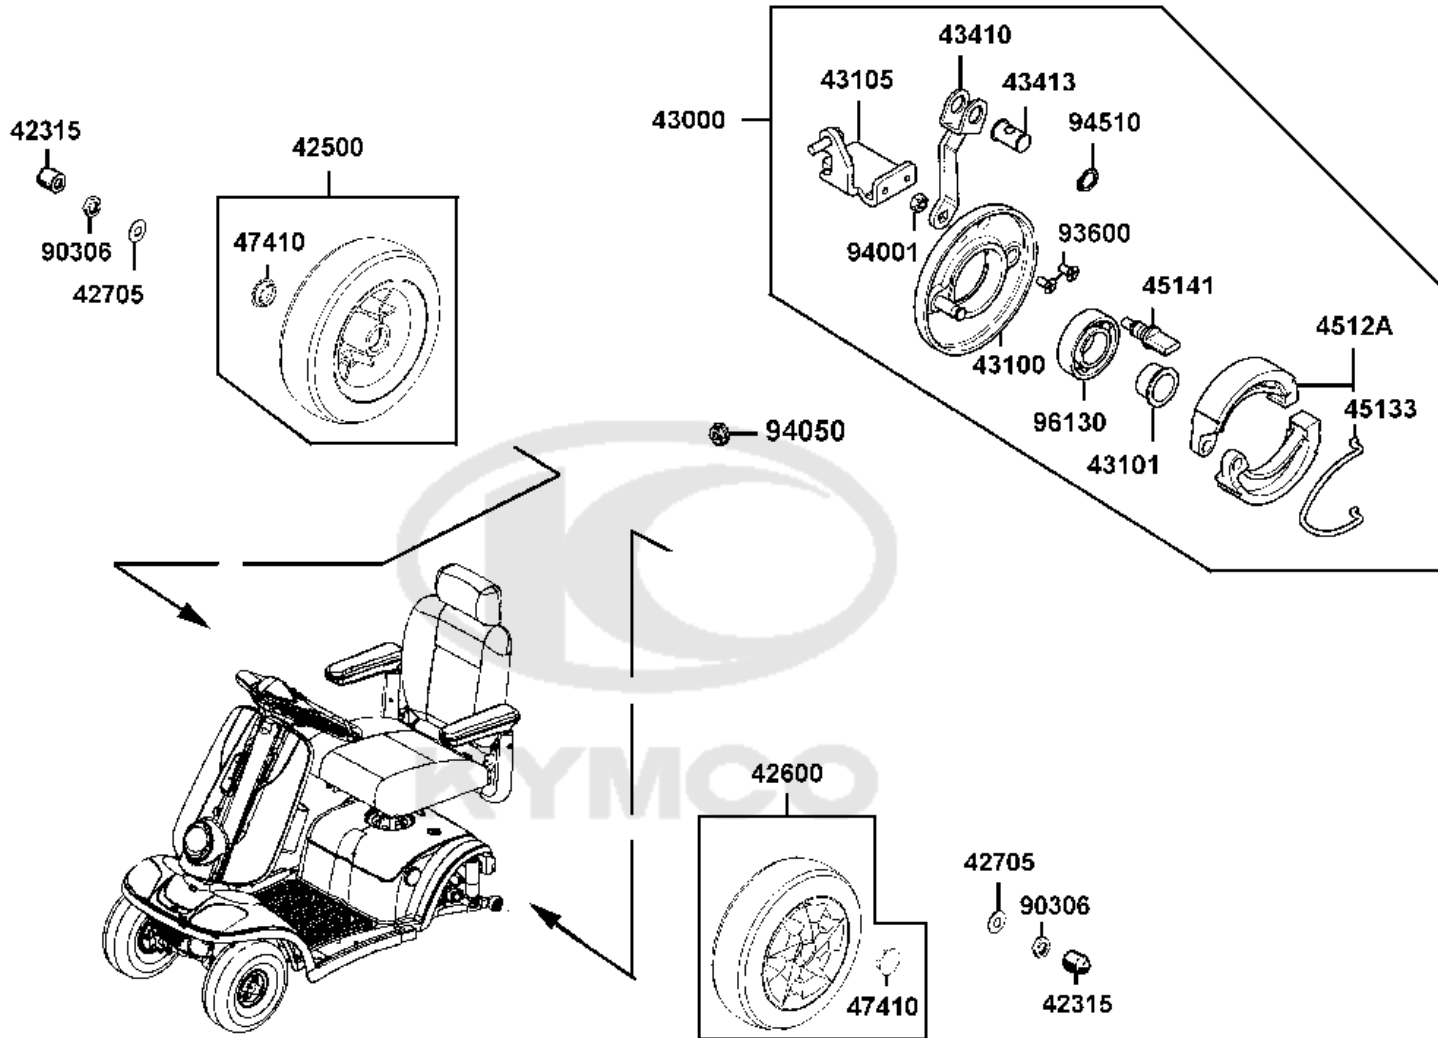

BALL BEARING PACK OF 100

55

3.25

F04

Front Wheel

Sales mark	Ref no	Part no	Description	Reg description	Regd no	Ref Price	<b>F04</b>
	44600	44600-LBE1-E22	MAXI/MAXER SOLID WHEEL ASSY-	MAXI/MAXER SOLID WHEEL ASSY-	2	70.00	
	44620	44620-LBE1-E22	COLLAR	COLLAR	2	3.25	
	44705	44705-LAC5-900	WASHER 12MM	WASHER 12MM	2	3.25	
	47410	47410-LBE1-E22	CAP WHEEL	CAP WHEEL	2	3.25	
	90304	90304-LDB4-90A	NUT U FLANGE 10MM	NUT U FLANGE 10MM	2	3.25	
	96130	96130-62020-10	BEARING 6202 Z	BEARING 6202 Z	4	3.25	
							