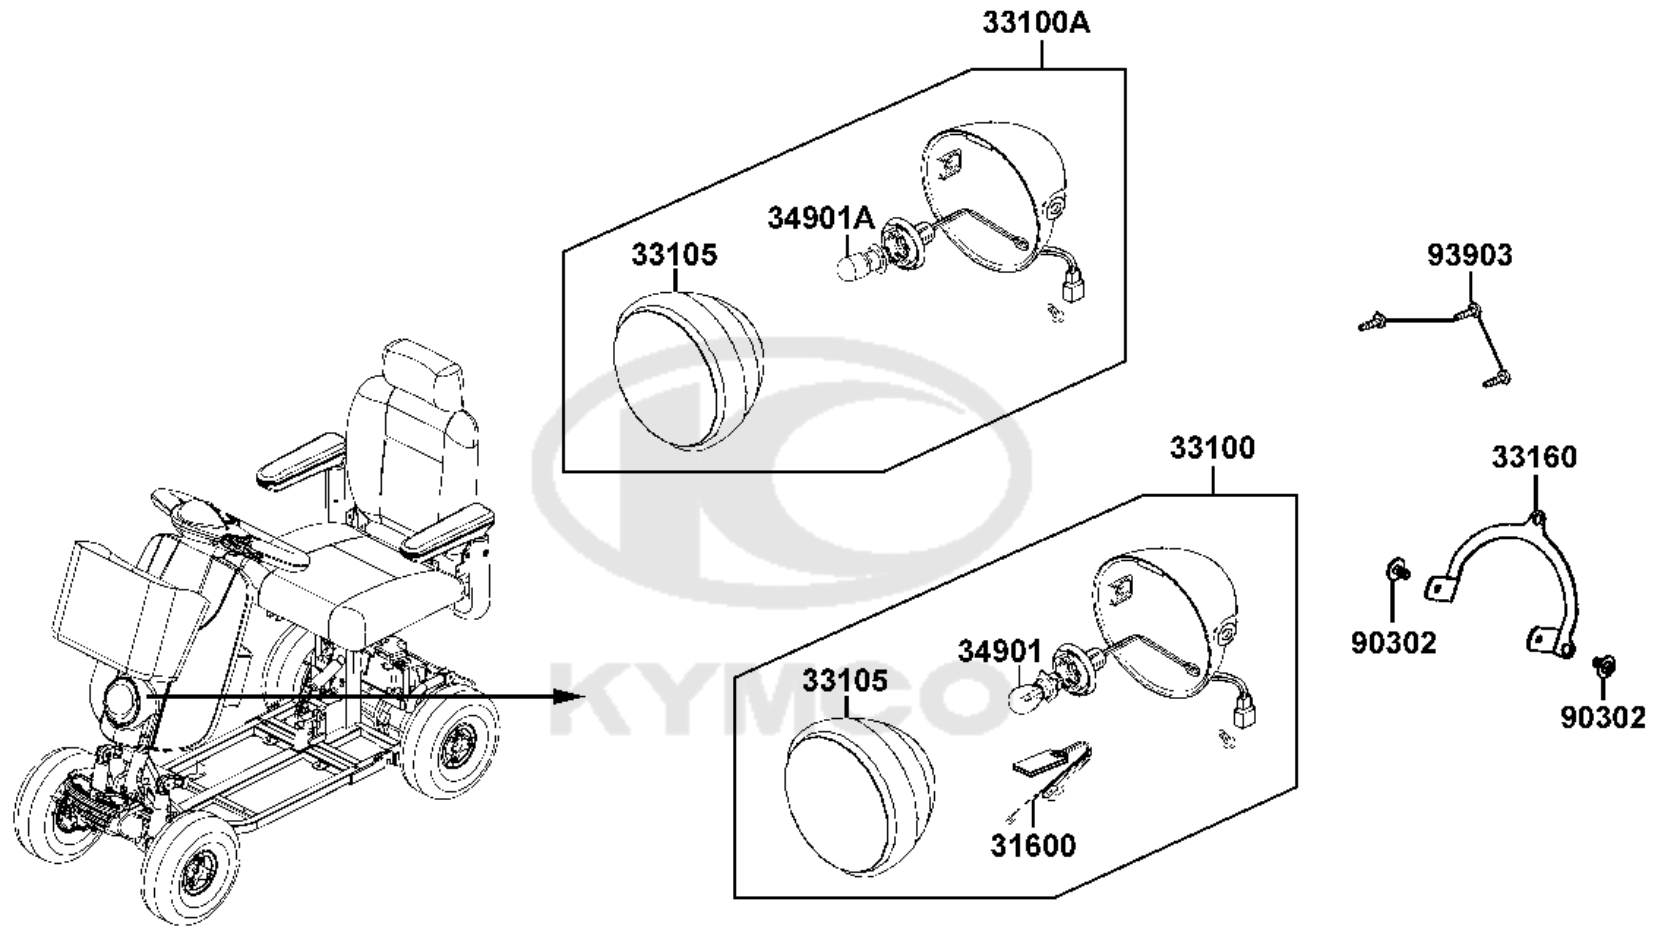

F12

Head Light