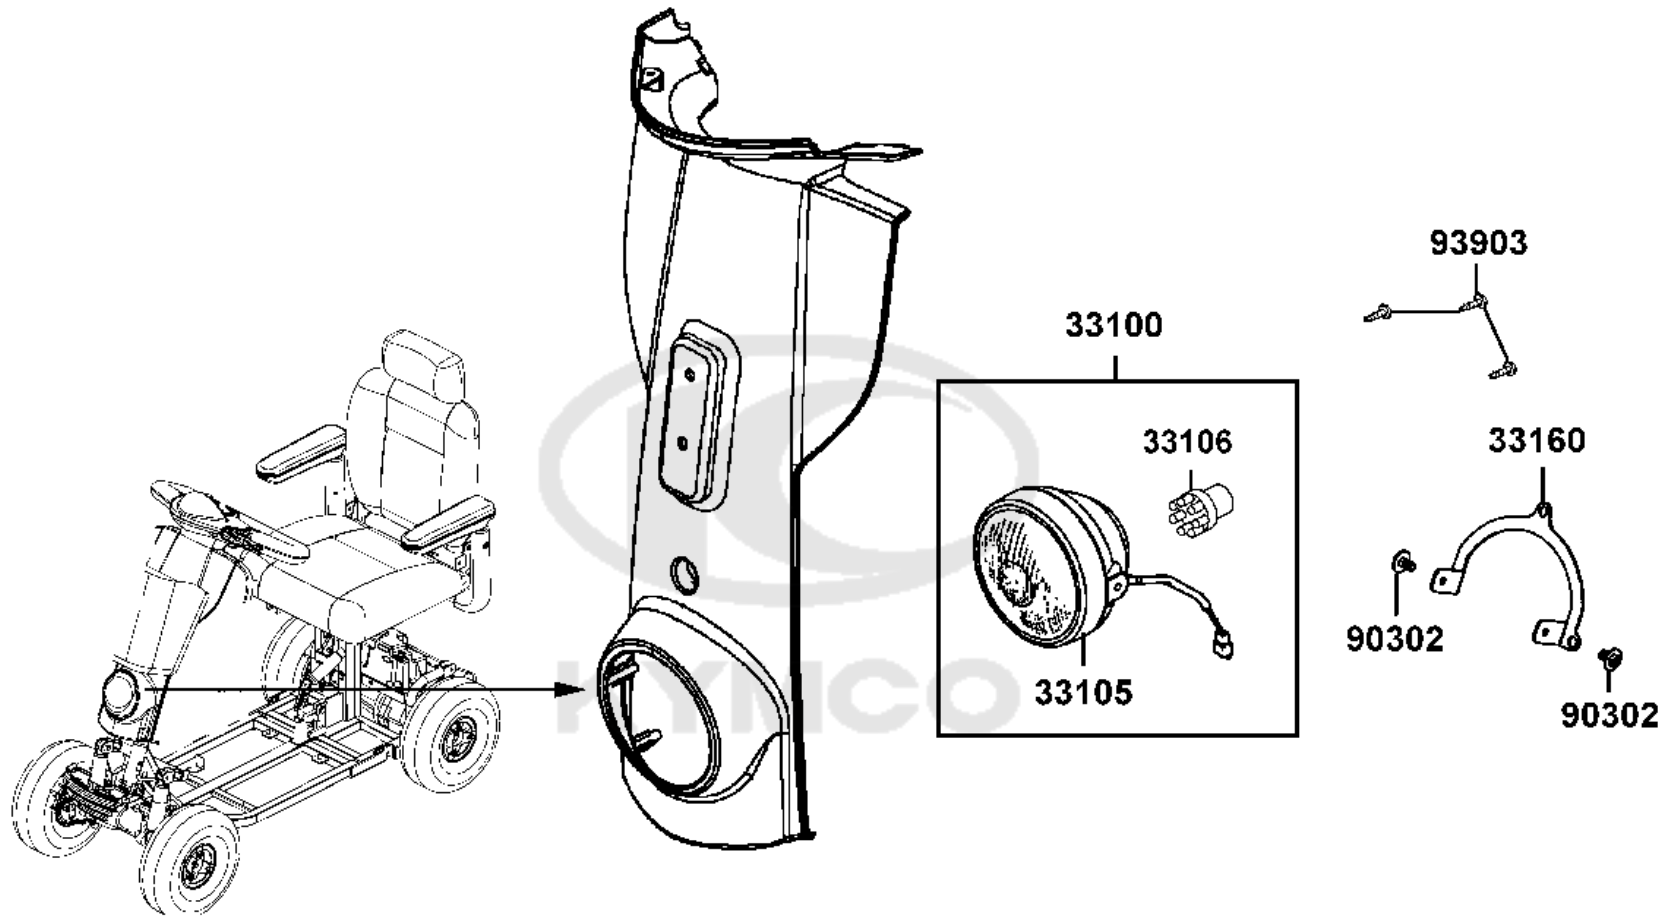

F12

Head Light