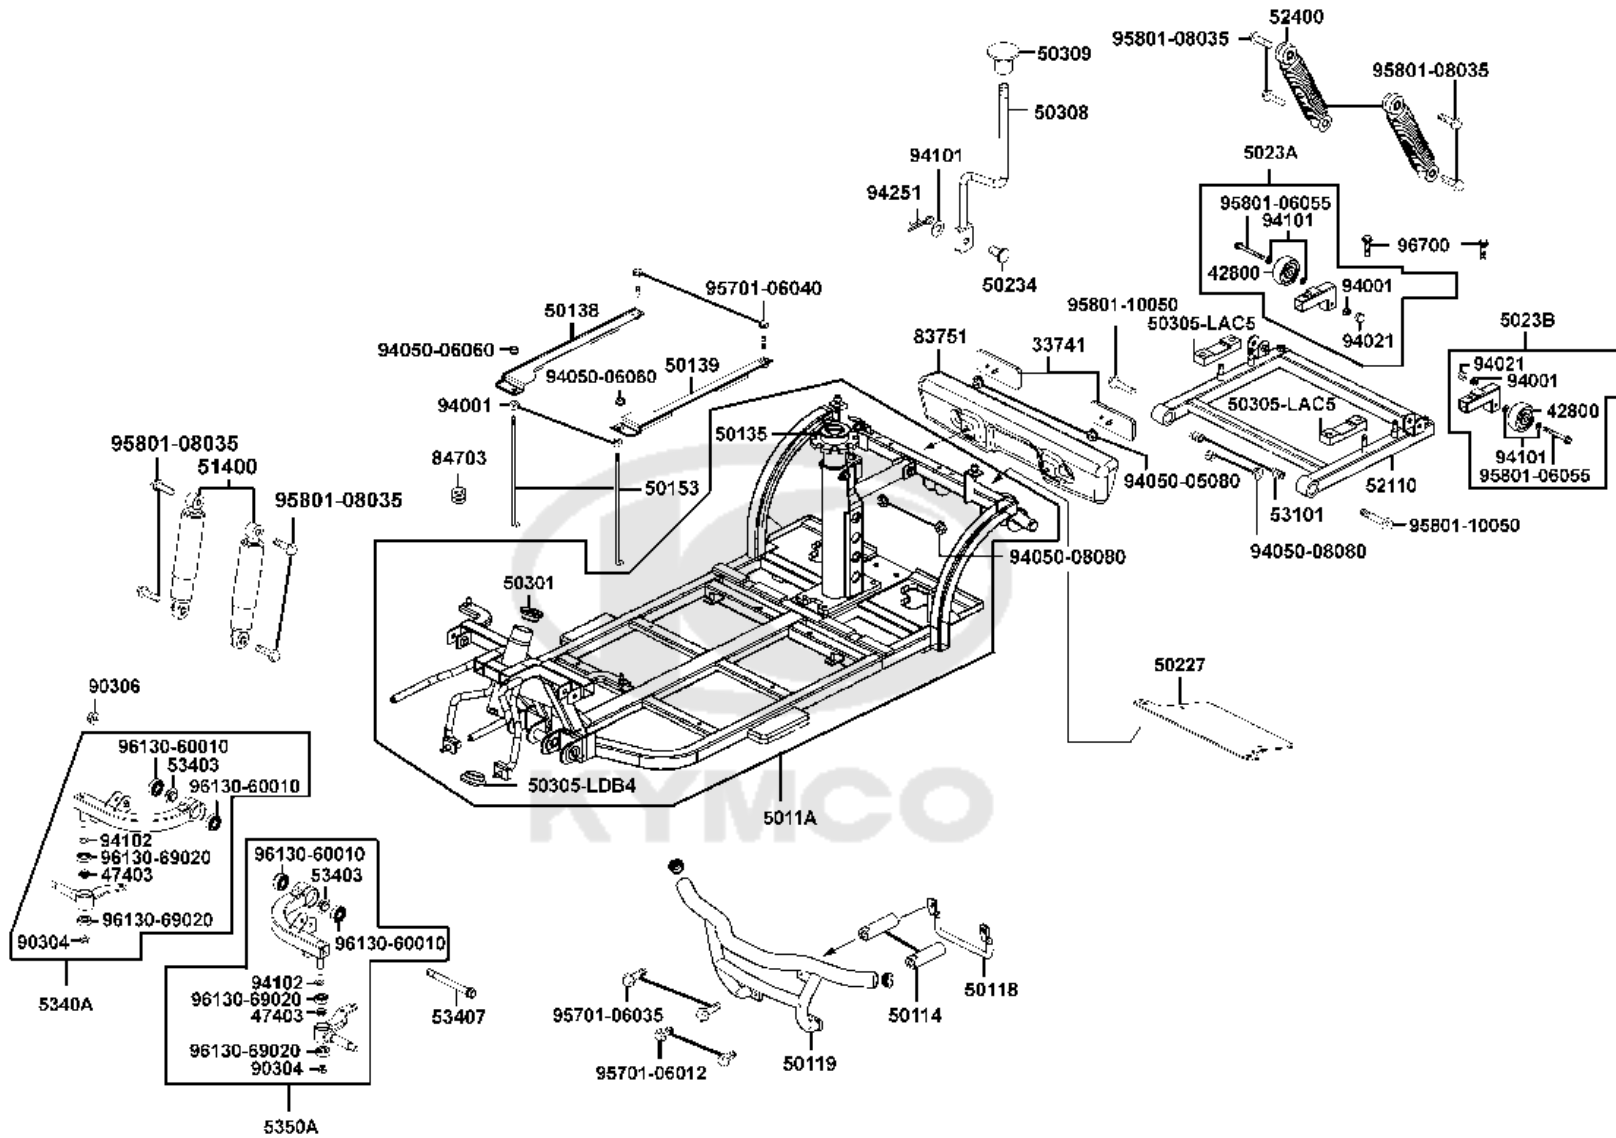

F11

Frame Body