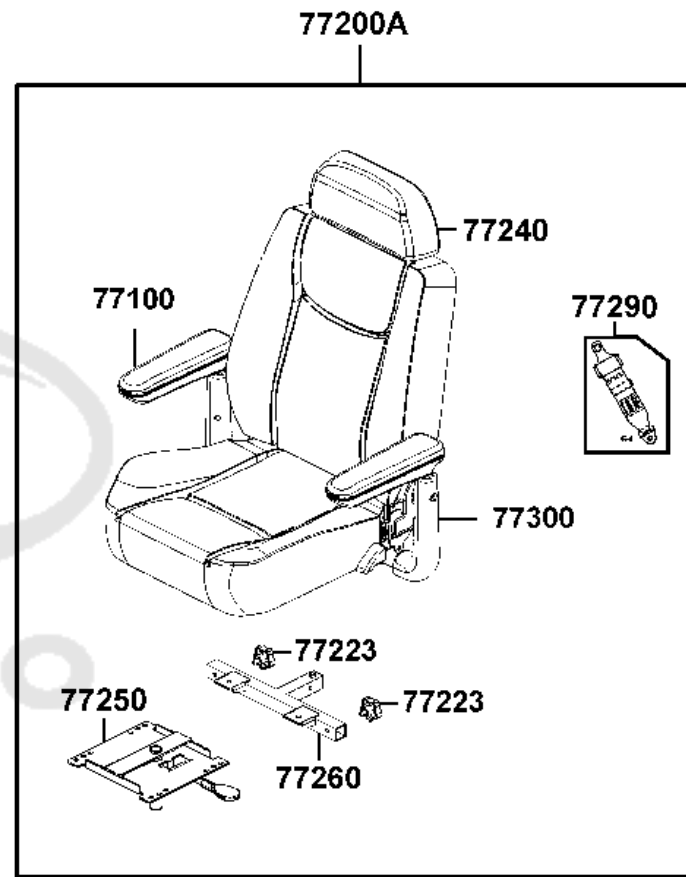

Sales mark	Ref no	Part no	Description	Reg description	Regd no	Ref Price	F06
	77100	77100-LAC5-900	R/H USE 77100-LDB4-700	R/H USE 77100-LDB4-700	1	31.20	
**	77200	77200-LBE1-700	SEAT ASSY-MAXI RANGE- GREY	SEAT ASSY-MAXI RANGE- GREY	1	195.00	
**	77200A	77200-LBE1-730	SEAT ASSY-MAXI RANGE- BLACK	SEAT ASSY-MAXI RANGE- BLACK	1	260.00	
	77223	77223-LAC5-305	BOLT LOCK ARM REST	BOLT LOCK ARM REST	2	3.25	
	77240	77240-ACF5-E00	HEAD REST	HEAD REST	1	32.50	
	77240A	77240-LAC5-700	HEAD REST	HEAD REST	1	19.50	
	77250	77250-LBE1-900	BASE ASSY SEAT	BASE ASSY SEAT	1	55.25	
	77260	77260-LBE1-700	STAY ASSY RR SEAT	STAY ASSY RR SEAT	1	13.00	
	77290	77290-LBE1-700	SEAT BELT	SEAT BELT	1	26.00	
	77300	77300-LAC5-900	L/H USE 77300-LDB4-700	L/H USE 77300-LDB4-700	1	31.20	