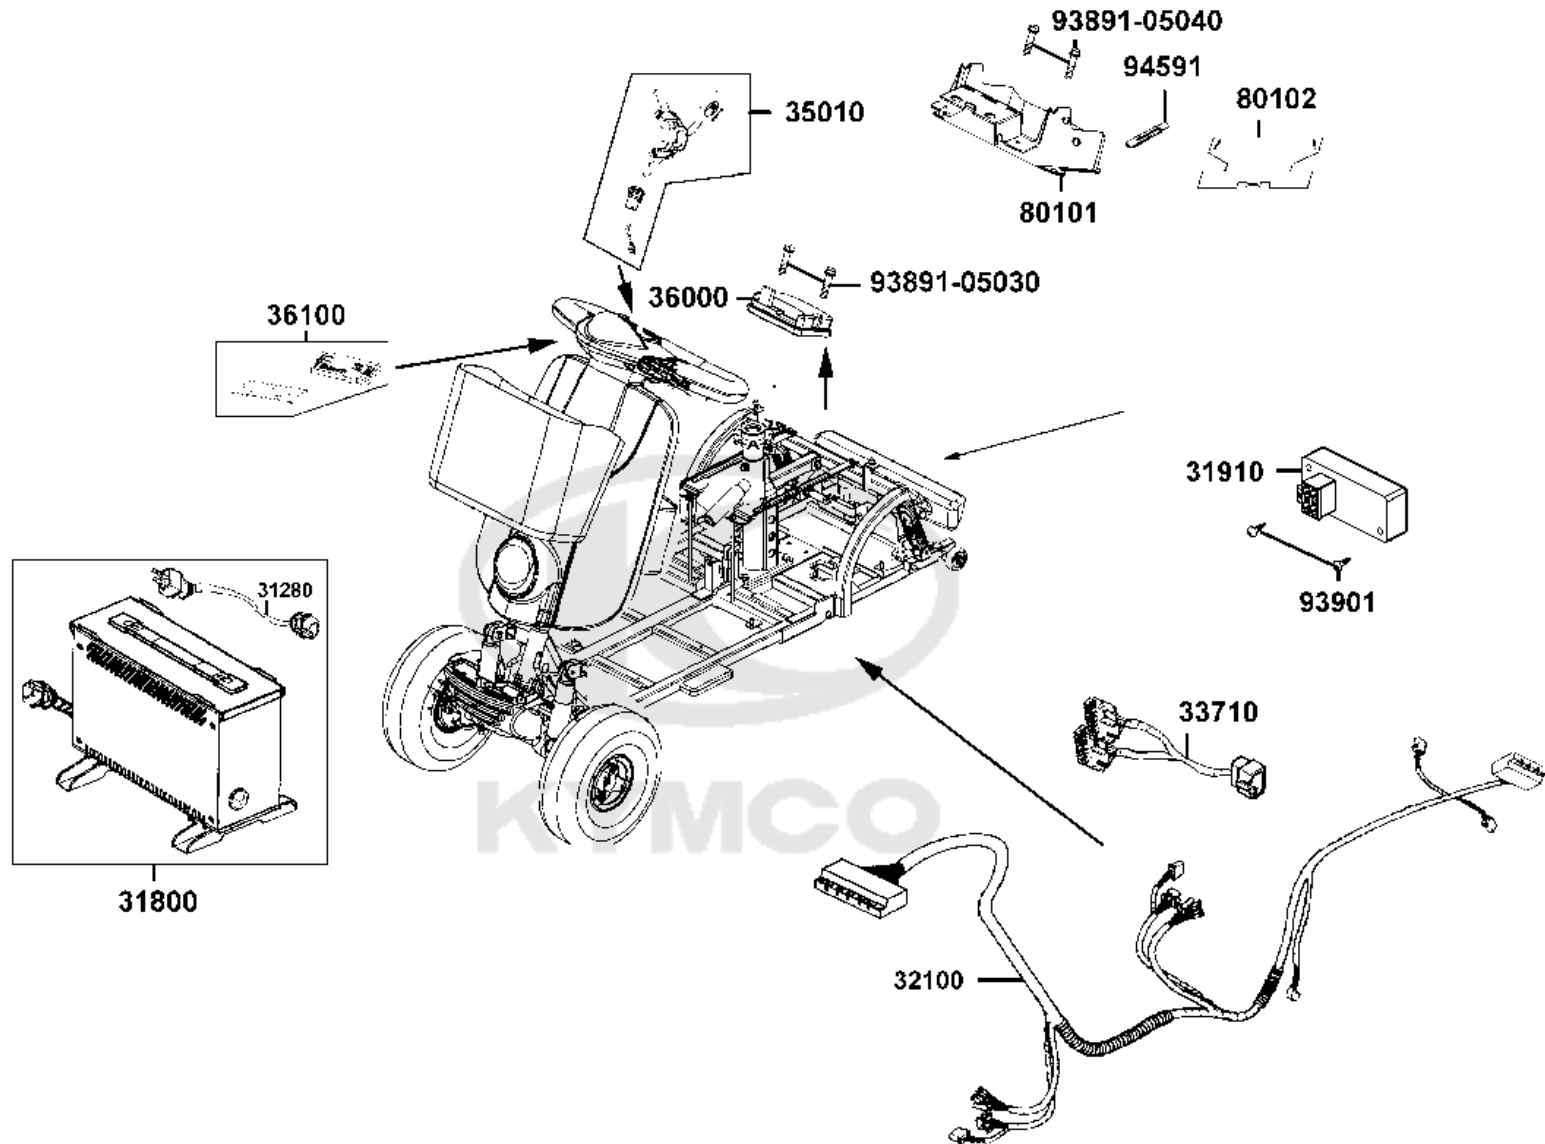

F10

Harness Wire

Sales mark	Ref no	Part no	Description	Reg description	Regd no	Ref Price	F10
	31280	31280-LAC5-E20	CORD AC POWER	CORD AC POWER	1	6.50	
	31800	31800-ABA5-E20	BATTERY CHARGER ASSY ALT 31800-	BATTERY CHARGER ASSY ALT 31800-	1	150.00	
	31910	31910-AAH6-E20	CONTROL UNIT STOP LIGHT	CONTROL UNIT STOP LIGHT	1	26.00	
	32100	32100-LED5-E22	HARNES WIRE MAIN LOOM	HARNES WIRE MAIN LOOM	1	32.50	
	33710	33710-LAC5-900	REAR LIGHT LOOM	REAR LIGHT LOOM	1	3.25	
	35010	35010-LAC5-E00	KEY SET	KEY SET	1	16.25	
	36000	36000-AAH7-E21	ELEC CONTROLLER UNIT ALT 36000-	ELEC CONTROLLER UNIT ALT 36000-	1	200.00	
	36000	36000-AAH7-E23	E C U ALT 36000-AAH6-E21	E C U ALT 36000-AAH6-E21	1	200.00	
	36100	36100-AAH6-E20	CONTROL METER	CONTROL METER	1	42.50	
	80101	80101-LBE1-920	COVER ELEC CONTROL UNIT **(4)	COVER ELEC CONTROL UNIT **(4)	1	11.70	
	80102	80102-LBE1-920	PLATE INNER FENDER SPLASH	PLATE INNER FENDER SPLASH	1	9.10	
	93891-05030	93891-05030-08G	SCREW WASHER 5*3	SCREW WASHER 5*3	1	3.25	
	93891-05040	93891-05040-08G	SCREW WASHER 5*40	SCREW WASHER 5*40	1		
	93901	93901-32120	SCREW TAPPING 3*8 *(1) C.V.	SCREW TAPPING 3*8 *(1) C.V.	2	0.26	
	94591	94591-LBE1-900	CLIP 2*71	CLIP 2*71	1	3.25	