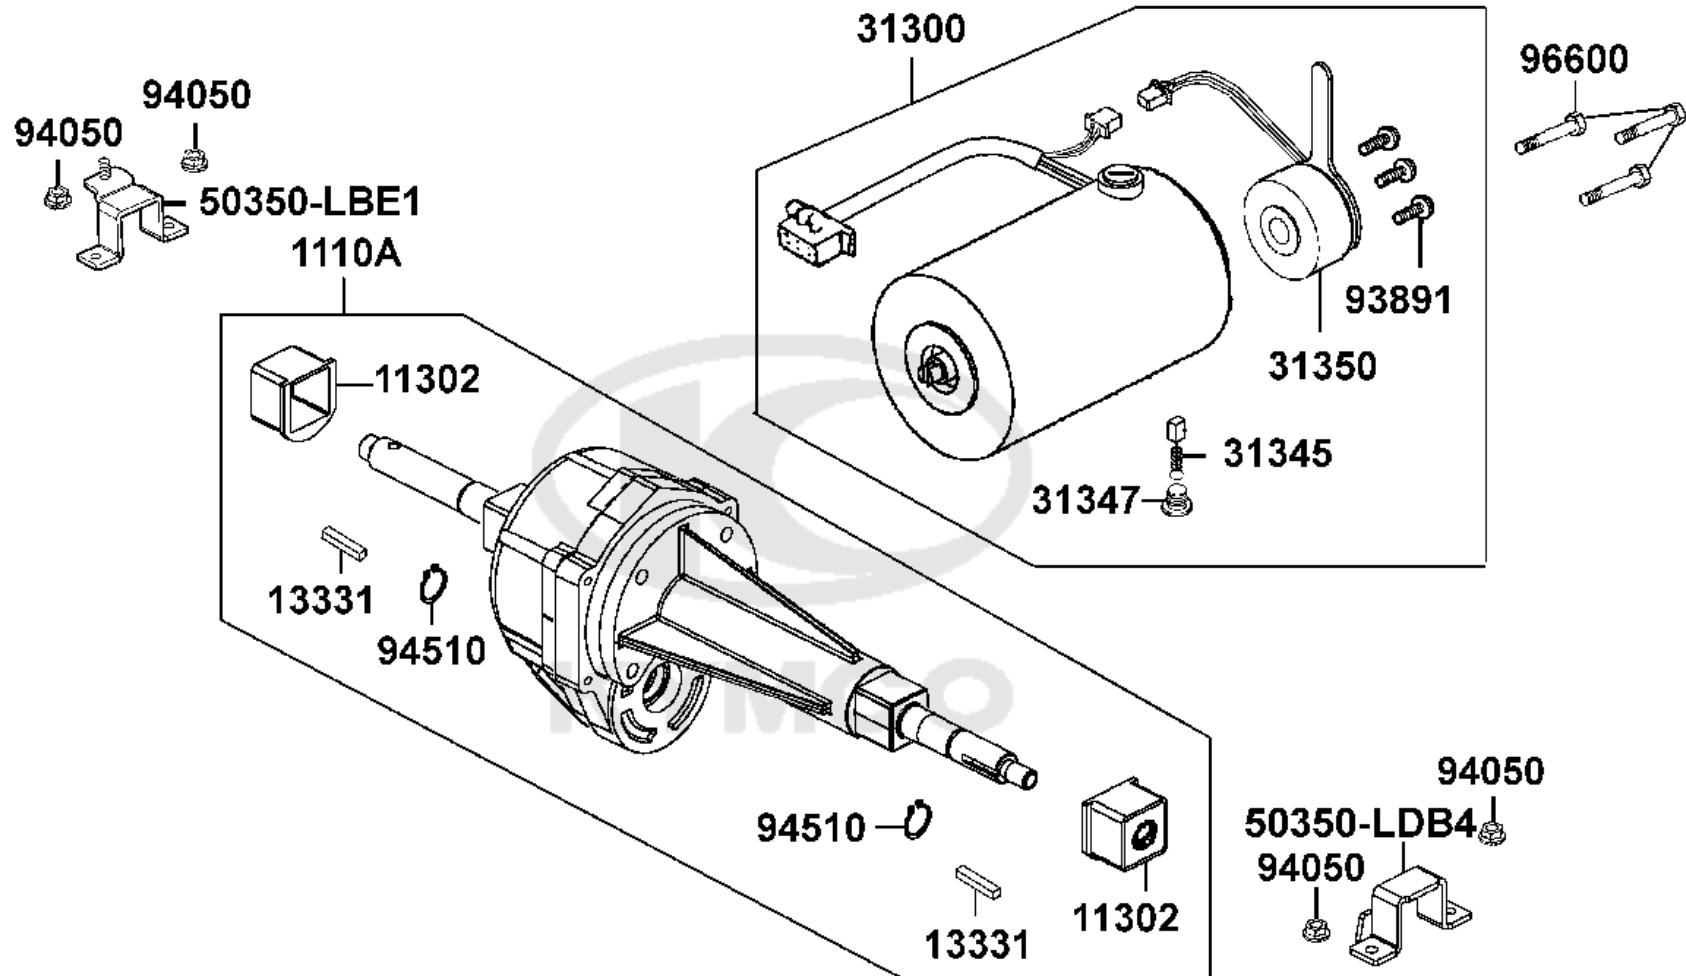

**F08** Body Cover

**F09** Winker Assy RH

E01

Motor

Sales mark	Ref no	Part no	Description	Reg description	Regd no	Ref Price	E01
	1110A	1110A-LBE1-E72	MISSION ASSY	MISSION ASSY	1	295.00	
	11302	11302-LAC5-900	RUBBER	RUBBER	2	6.50	
	13331	13331-LAC5-900	KEY 4.8*4.8*30	KEY 4.8*4.8*30	2	3.25	
	31300	31300-LED5-E20	MOTOR EQ40BA/BC/BG ALT 31300-	MOTOR EQ40BA/BC/BG ALT 31300-LBE1-	1	210.00	
	31300	31300-LED5-E21	MOTOR FROM EQ40BF-*UK00478* ALL	MOTOR FROM EQ40BF-*UK00478* ALL	1	210.00	
	31345	31345-LBE1-325	MOTOR BRUSH- MAXI RANGE/ MAXER	MOTOR BRUSH- MAXI RANGE/ MAXER	1	3.25	
	31347	31347-LBE1-325	BRUSH CAP	BRUSH CAP	1	3.25	
	31350	31350-LBE1-920	BRAKE ASSY	BRAKE ASSY	1	58.50	
	50350-LBE1	50350-LBE1-900	CONNECTOR MISSION	CONNECTOR MISSION	1	5.20	
	50350-LDB4	50350-LDB4-900	CONNECTOR MISSION	CONNECTOR MISSION	1	5.20	
	93891	93891-04012-06	SCREW WASHER 4*12	SCREW WASHER 4*12	3	0.13	
	94050	94050-08080-G	NUT FLANGE 8MM (C)	NUT FLANGE 8MM (C)	4	0.49	
	94510	94510-19000	CIRCLIP EX 1.9	CIRCLIP EX 1.9	2	2.12	
	96600	96600-06060-08G	SCOKET BOLT 8*18	SCOKET BOLT 8*18	3	3.25	