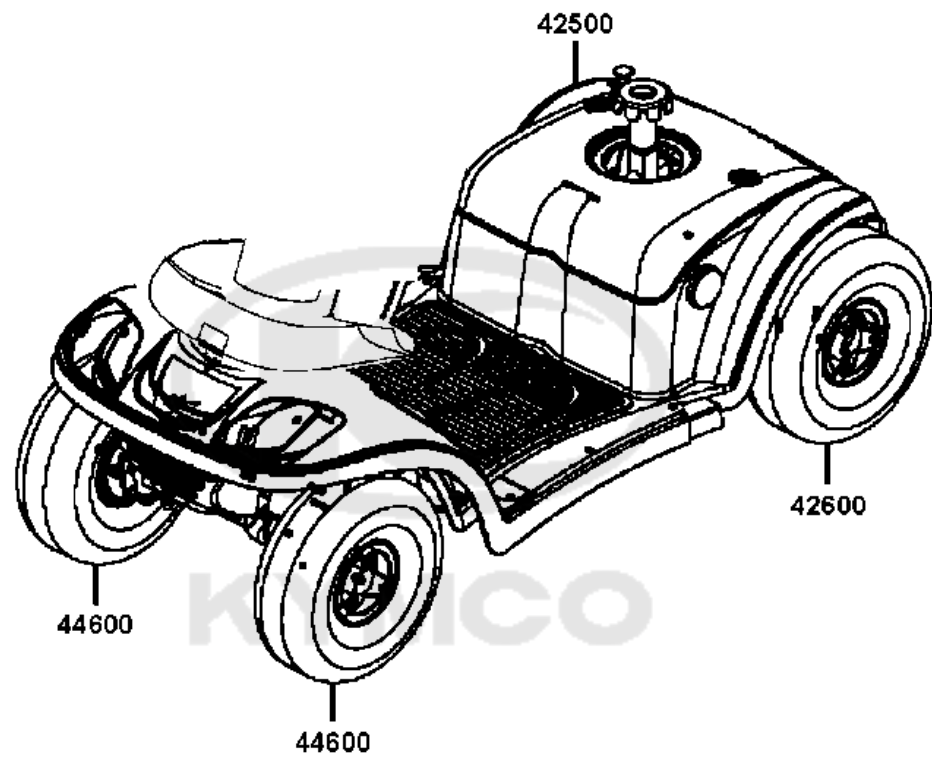

F16

Wheel Set

Sales mark	Ref no	Part no	Description	Reg description	Regd no	Ref Price	<b>F16</b>
------------	--------	---------	-------------	-----------------	---------	-----------	------------

	42500	42500-LBE1-E22	MAXI/MAXER SOLID WHEEL ASSY-	MAXI/MAXER SOLID WHEEL ASSY-REAR	1	70.00	
	42600	42600-LBE1-E22	MAXI/MAXER SOLID WHEEL ASSY-	MAXI/MAXER SOLID WHEEL ASSY-REAR	1	75.00	
	44600	44600-LBE1-E22	MAXI/MAXER SOLID WHEEL ASSY-	MAXI/MAXER SOLID WHEEL ASSY-	2	70.00	
	4470A	4470A-LBE1-305	MAXI/MAXER WHEEL SET-SOLID	MAXI/MAXER WHEEL SET-SOLID	1	269.69	