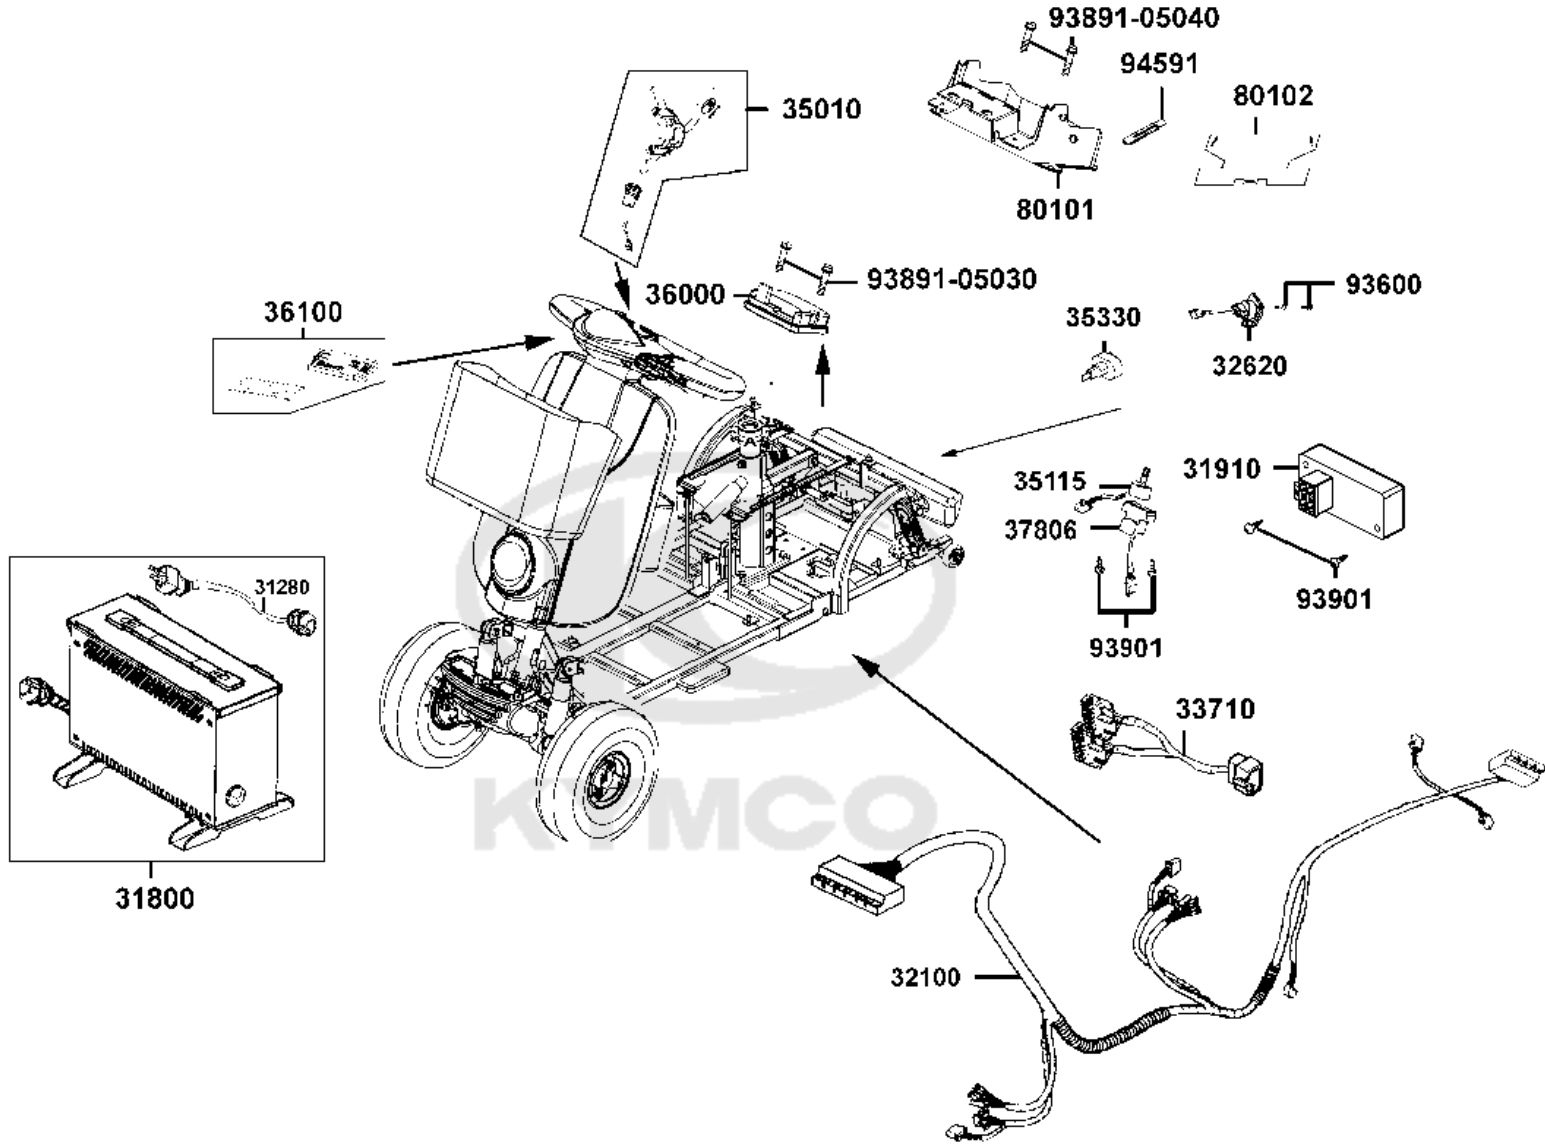

F10

Harness Wire

Sales mark	Ref no	Part no	Description	Reg description	Regd no	Ref Price	F10
	31280	31280-LAC5-E20	CORD AC POWER	CORD AC POWER	1	6.50	
	31800	31800-ABA5-E20	BATTERY CHARGER ASSY ALT 31800-	BATTERY CHARGER ASSY ALT 31800-	1	150.00	
	31910	31910-AAH6-E20	CONTROL UNIT STOP LIGHT	CONTROL UNIT STOP LIGHT	1	26.00	
	32100	32100-LED5-E22	HARNESS WIRE MAIN LOOM	HARNESS WIRE MAIN LOOM	1	32.50	
	32620	32620-LAC5-900	SOCKET CHARGER	SOCKET CHARGER	1	8.45	
	33710	33710-LAC5-900	REAR LIGHT LOOM	REAR LIGHT LOOM	1	3.25	
	35010	35010-LAC5-E00	KEY SET	KEY SET	1	16.25	
	35115	35115-LAC5-900	SPEED POT 20K?	SPEED POT 20K?	1	11.70	
	35330	35330-LBE1-900	SW UNIT HI/LO	SW UNIT HI/LO	1	6.50	
	36000	36000-AAH7-E21	ELEC CONTROLLER UNIT ALT 36000-	ELEC CONTROLLER UNIT ALT 36000-	1	200.00	
	36000	36000-AAH7-E23	E C U ALT 36000-AAH6-E21	E C U ALT 36000-AAH6-E21	1	200.00	
	36100	36100-AAH6-E20	CONTROL METER	CONTROL METER	1	42.50	
	37806	37806-AAH6-E20	VU METER LED	VU METER LED	1	13.00	
	80101	80101-LBE1-920	COVER ELEC CONTROL UNIT **(4)	COVER ELEC CONTROL UNIT **(4)	1	11.70	
	80102	80102-LBE1-920	PLATE INNER FENDER SPLASH	PLATE INNER FENDER SPLASH	1	9.10	
	93600	93600-02008-0HG	SCREW FLAT 2.5*8	SCREW FLAT 2.5*8	2	3.25	
	93891-05030	93891-05030-08G	SCREW WASHER 5*3	SCREW WASHER 5*3	1	3.25	
	93891-05040	93891-05040-08G	SCREW WASHER 5*40	SCREW WASHER 5*40	1		
	93901	93901-32120-G	SCREW TAPPING 3*8	SCREW TAPPING 3*8	4	3.25	
	94591	94591-LBE1-900	CLIP 2*71	CLIP 2*71	1	3.25	