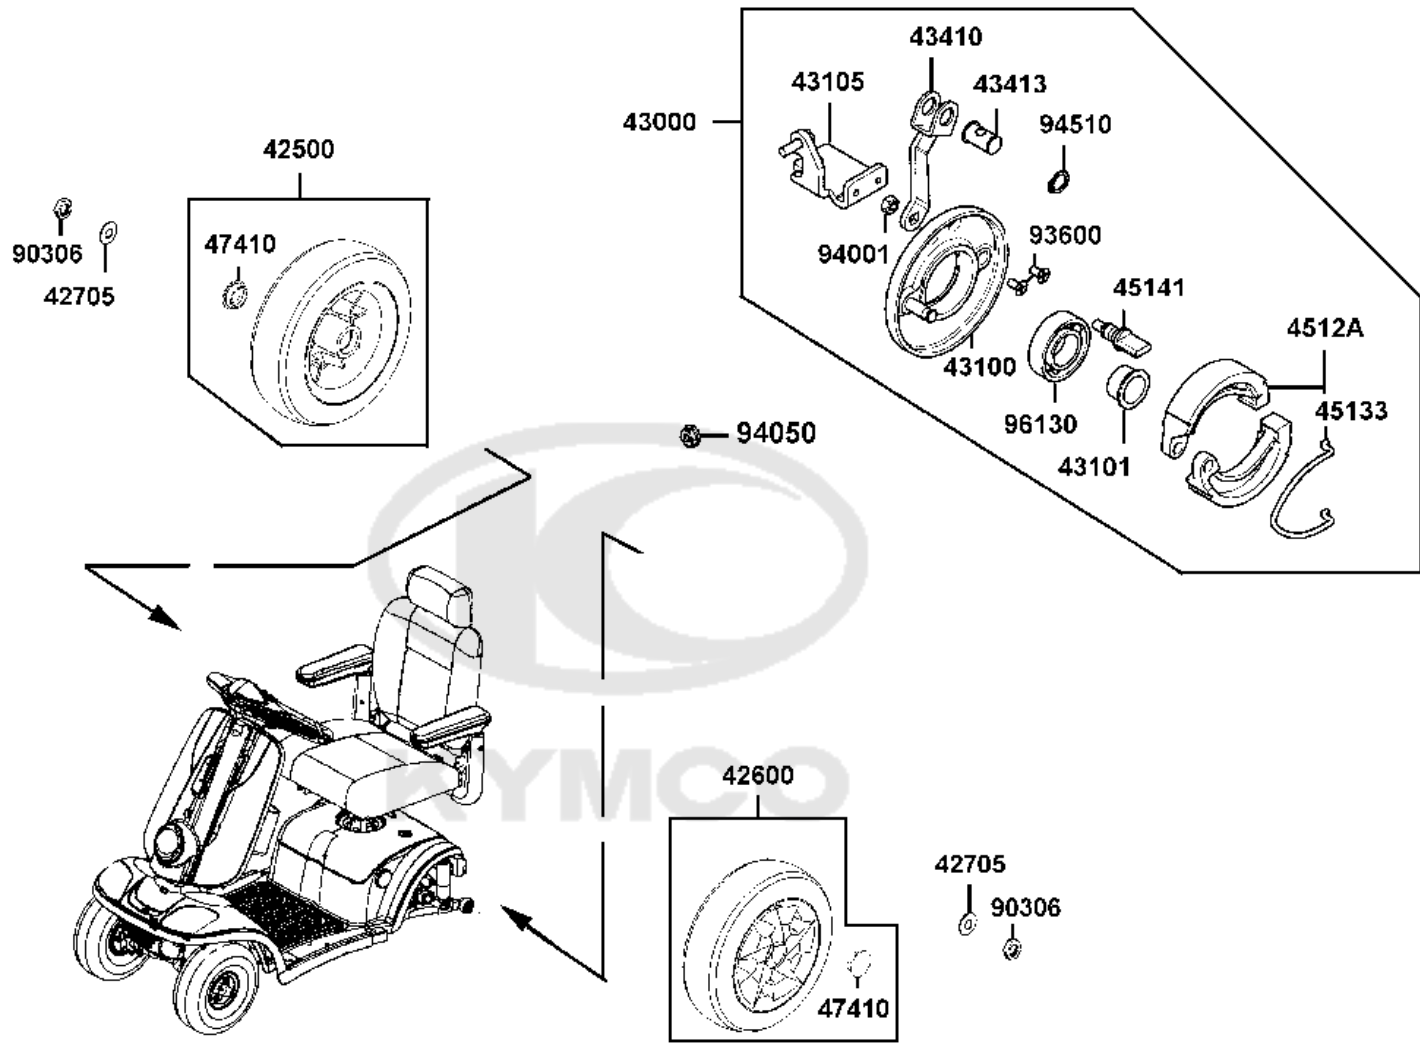

BALL BEARING PACK OF 100

55

3.25

F04

Front Wheel

Sales mark	Ref no	Part no	Description	Reg description	Regd no	Ref Price	F04
	44600	44600-LBE1-E22	MAXI/MAXER SOLID WHEEL ASSY-	MAXI/MAXER SOLID WHEEL ASSY-	2	70.00	
	44620	44620-LBE1-E22	COLLAR	COLLAR	2	3.25	
	44705	44705-LAC5-900	WASHER 12MM	WASHER 12MM	2	3.25	
	47410	47410-LBE1-E22	CAP WHEEL	CAP WHEEL	1	3.25	
	90304	90304-LDB4-90A	NUT U FLANGE 10MM	NUT U FLANGE 10MM	2	3.25	
	96130	96130-62020-00	BEARING BALL RADIAL 6202	BEARING BALL RADIAL 6202	2	3.25	
							