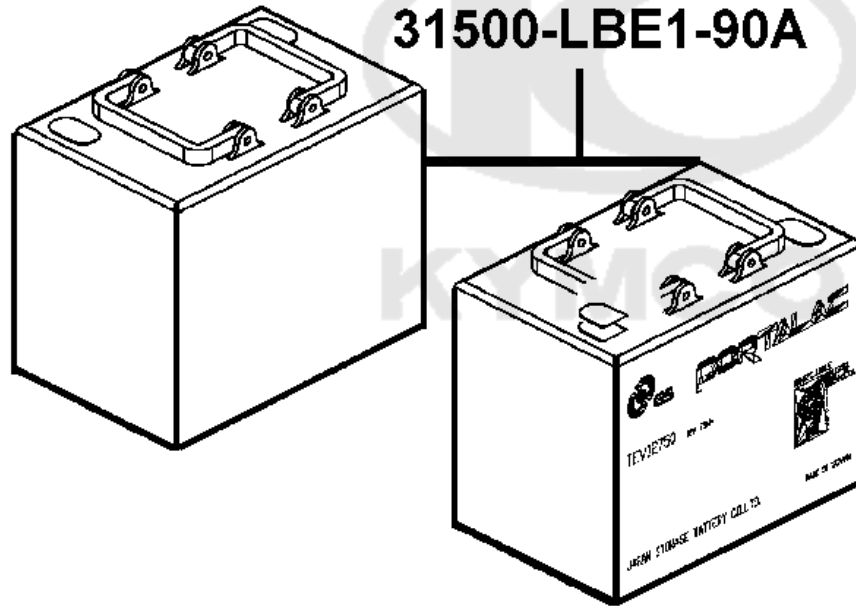

31500-LBE1-900
31500-LBE1-90A