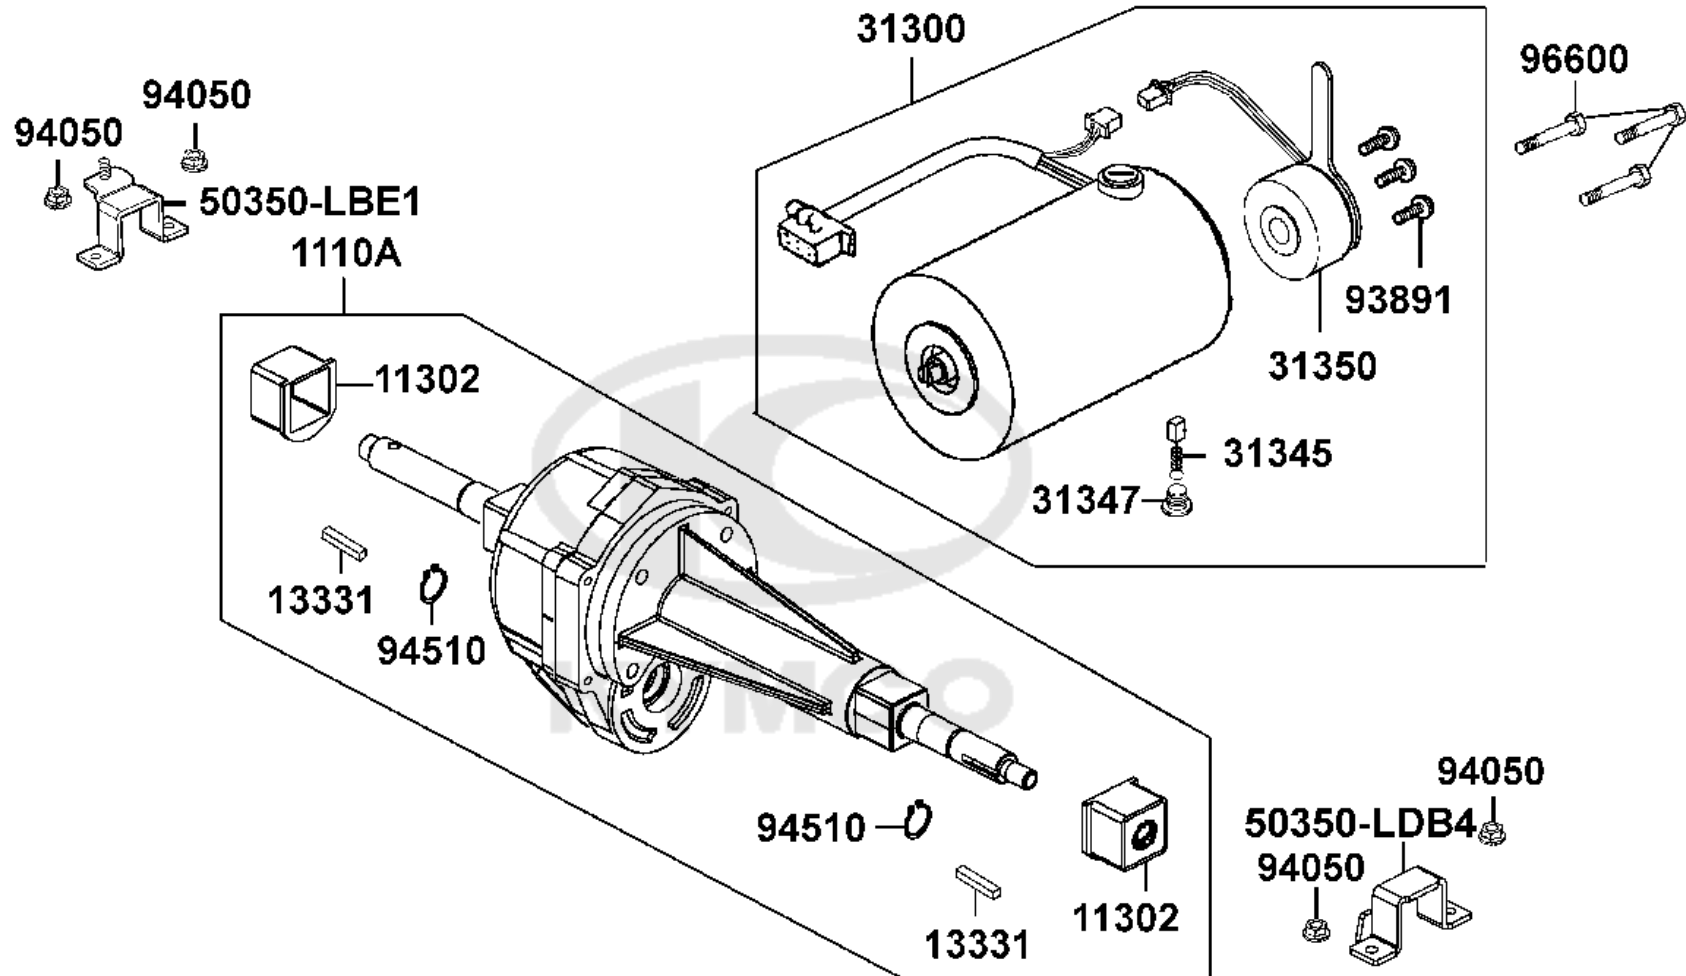

Sales mark	Ref no	Part no	Description	Reg description	Regd no	Ref Price	E01
	1110A	1110A-LBE1-E72	MISSION ASSY	MISSION ASSY	1	295.00	
	11302	11302-LAC5-900	RUBBER	RUBBER	2	6.50	
	13331	13331-LAC5-900	KEY 4.8*4.8*30	KEY 4.8*4.8*30	2	3.25	
	31300	31300-LED5-E20	MOTOR EQ40BA/BC/BG ALT 31300-	MOTOR EQ40BA/BC/BG ALT 31300-LBE1-	1	210.00	
	31300	31300-LED5-E21	MOTOR FROM EQ40BF-*UK00478* ALL	MOTOR FROM EQ40BF-*UK00478* ALL	1	210.00	
	31345	31345-LBE1-325	MOTOR BRUSH- MAXI RANGE/ MAXER	MOTOR BRUSH- MAXI RANGE/ MAXER	1	3.25	
	31347	31347-LBE1-325	BRUSH CAP	BRUSH CAP	1	3.25	
	31350	31350-LBE1-920	BRAKE ASSY	BRAKE ASSY	1	58.50	
	50350-LBE1	50350-LBE1-900	CONNECTOR MISSION	CONNECTOR MISSION	1	5.20	
	50350-LDB4	50350-LDB4-900	CONNECTOR MISSION	CONNECTOR MISSION	1	5.20	
	93891	93891-04012-06	SCREW WASHER 4*12	SCREW WASHER 4*12	3	0.13	
	94050	94050-08080-G	NUT FLANGE 8MM (C)	NUT FLANGE 8MM (C)	4	0.49	
	94510	94510-19000	CIRCLIP EX 1.9	CIRCLIP EX 1.9	2	2.12	
	96600	96600-06060-08G	SCOKET BOLT 8*18	SCOKET BOLT 8*18	3	3.25	