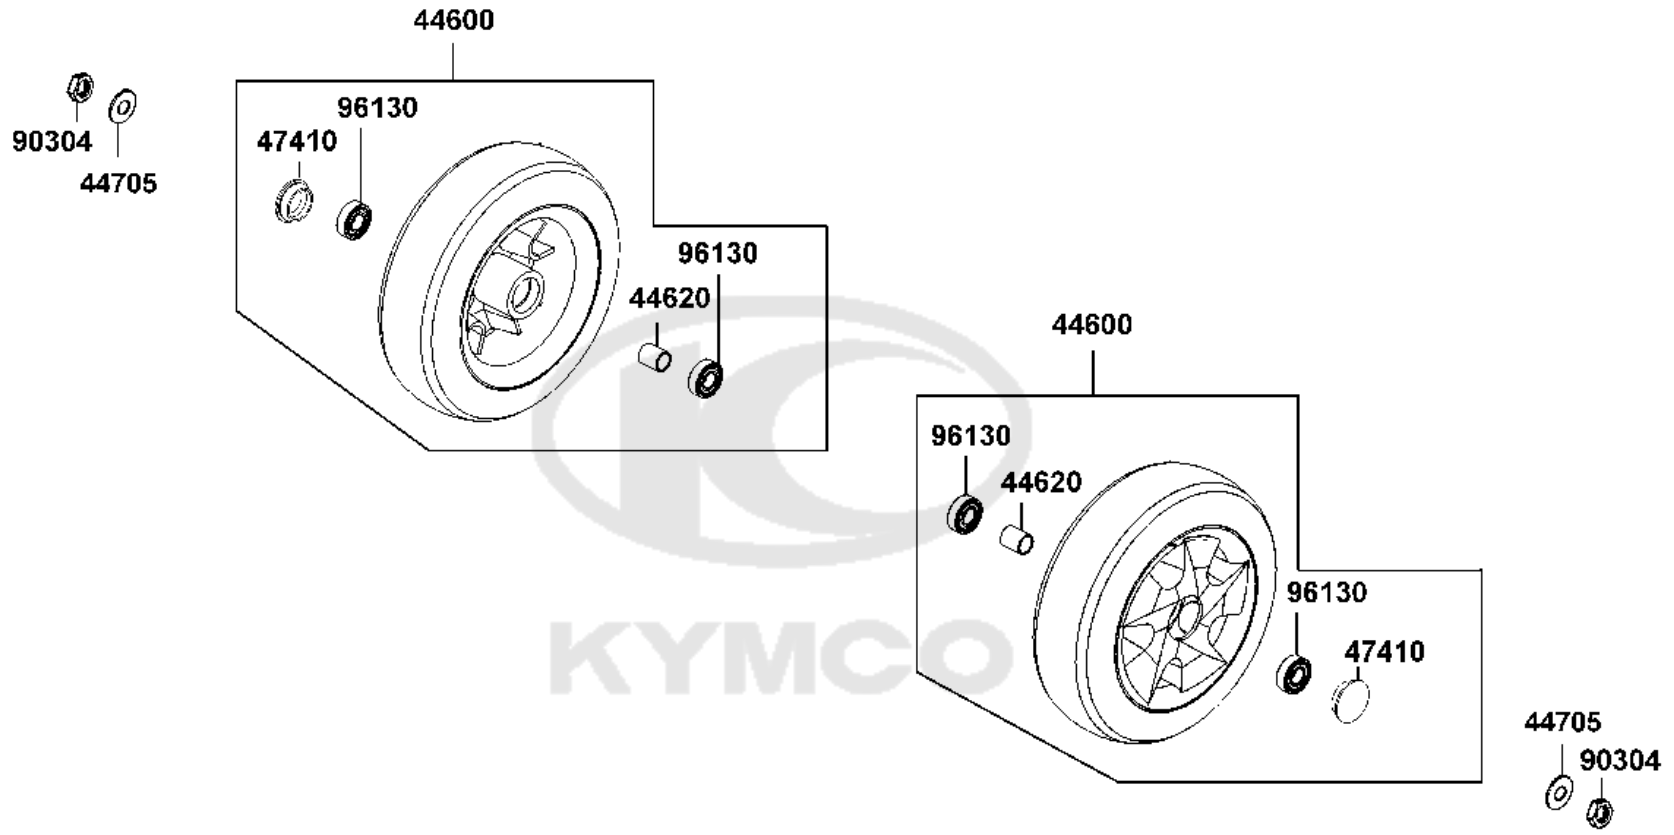

BALL BEARING PACK OF 100

55

3.25

F04

Front Wheel

Sales mark	Ref no	Part no	Description	Reg description	Regd no	Ref Price	F04
	44600	44600-LBE1-E22	MAXI/MAXER SOLID WHEEL ASSY-	MAXI/MAXER SOLID WHEEL ASSY-	2	70.00	
	44620	44620-LBE1-E22	COLLAR	COLLAR	2	3.25	
	44705	44705-LAC5-900	WASHER 12MM	WASHER 12MM	2	3.25	
	47410	47410-LBE1-E22	CAP WHEEL	CAP WHEEL	1	3.25	
	90304	90304-LDB4-90A	NUT U FLANGE 10MM	NUT U FLANGE 10MM	2	3.25	
	96130	96130-62020-00	BEARING BALL RADIAL 6202	BEARING BALL RADIAL 6202	2	3.25	
							