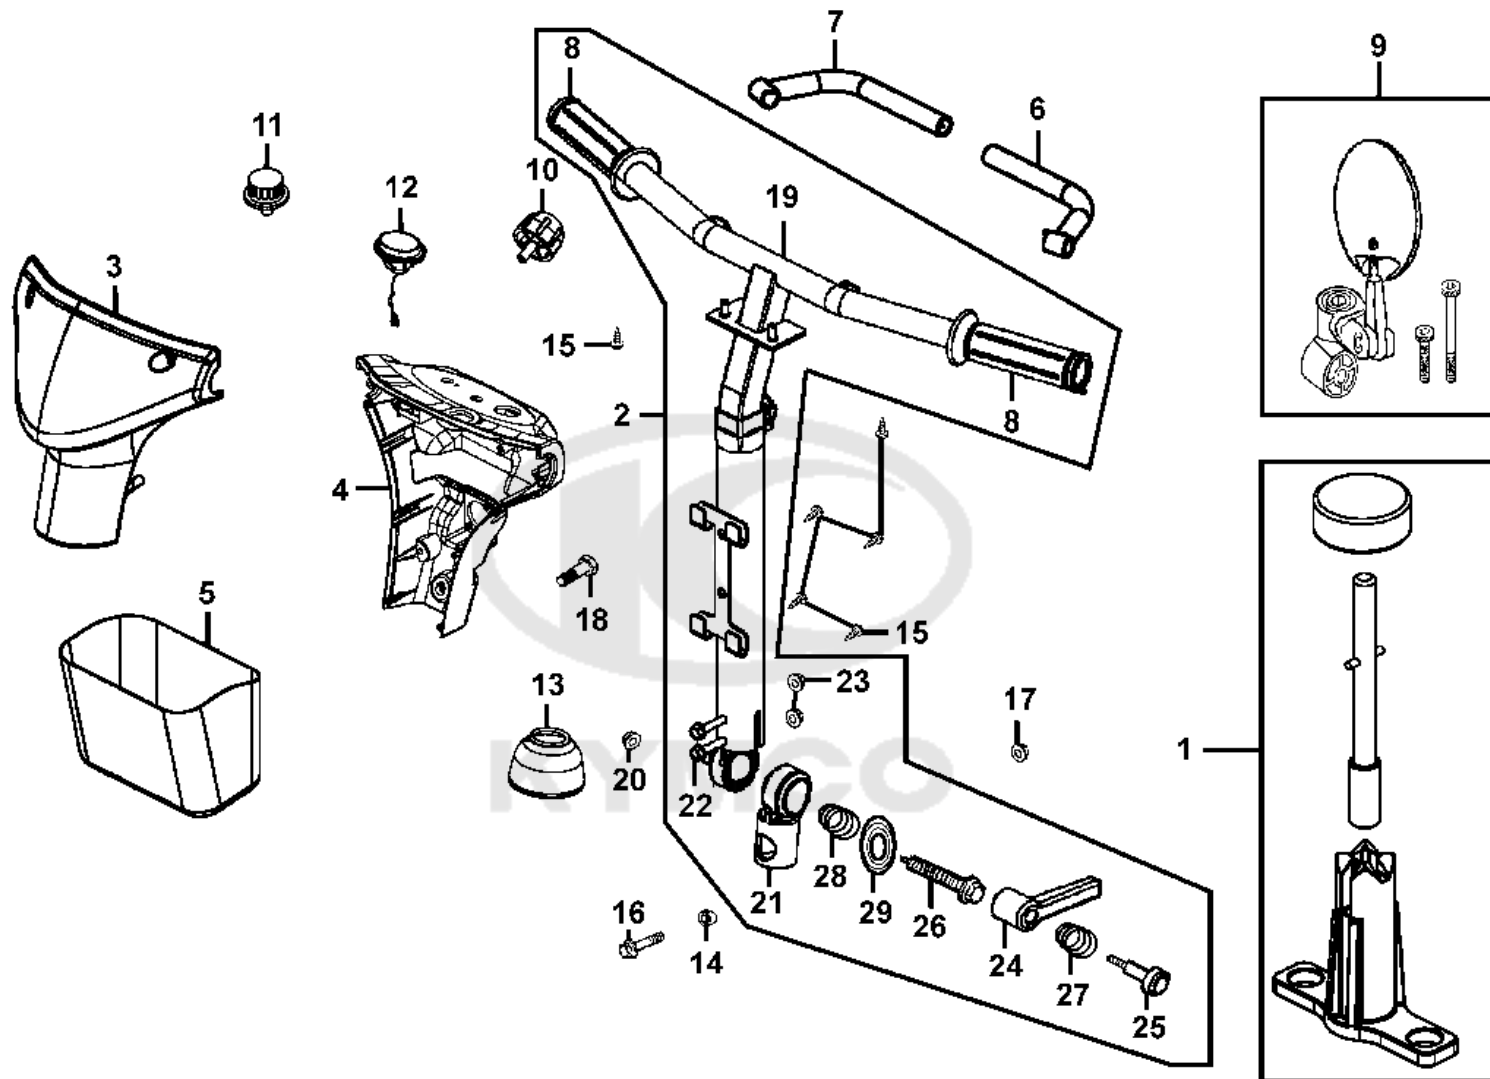

F01

Handle Steering

Sales mark	Ref no	Part no	Description	Reg description	Regd no	Ref Price	F01
	11	35110-LAC5-900	SPEED KNOB ALT 35110-LHD7-900	SPEED KNOB ALT 35110-LHD7-900	1	5.20	
	12	35180-LAC5-900	SW UNIT HORN **(2) C.2007.02.05	SW UNIT HORN **(2) C.2007.02.05	1	6.50	
	1	5010A-LAE9-E00	Obsolete	Obsolete	1		
	5	50150-LAE9-E00	ORDER 50150-LHD7-900	ORDER 50150-LHD7-900	1	16.25	
	19	53100-LAE9-E00	Obsolete	Obsolete	1		
	21	53102-LCA1-E00	Obsolete	Obsolete	1		
	6	5310A-LAC5-900	DELTA HANDLE	DELTA HANDLE	1	10.08	
	7	5310B-LAC5-900	Obsolete	Obsolete	1		
	2	5310C-LAE9-E00	Obsolete	Obsolete	1		
	24	53111-LAE9-E00	Obsolete	Obsolete	1		
	25	53112-LAE9-E00	Obsolete	Obsolete	1		
	26	53113-LAE9-E00	Obsolete	Obsolete	1		
	27	53114-LAE9-E00	Obsolete	Obsolete	1		
	28	53115-LAE9-E00	SPRING B REGULATE	SPRING B REGULATE	1	3.25	
	14	53125-LAC5-900	COLLAR HANDLE SET	COLLAR HANDLE SET	1	3.25	
	8	53166-LAE9-E00	HAND GRIP	HAND GRIP	2	3.25	
**	3	53205-LAE9-E00	OBSOLETE	OBSOLETE	1	22.75	
**	4	53206-LAE9-E00	Obsolete ALT 53206-LAE9-E00-NFF	Obsolete ALT 53206-LAE9-E00-NFF	1		
	13	53209-LAE9-E00	Obsolete	Obsolete	1	6.00	
	9	88120-LAC5-910	MIRROR ASSY BACK	MIRROR ASSY BACK	1	16.25	

F01

Handle Steering

Sales mark	Ref no	Part no	Description	Reg description	Regd no	Ref Price	F01
	10	88130-LAC5-900	CAP HANDLE PIPE	CAP HANDLE PIPE	1	5.00	
	18	90302-LLB1-E00	BOLT WASHER 5*12 **(1) C.2005.06.28	BOLT WASHER 5*12 **(1) C.2005.06.28	1	0.68	
	15	93903-34380-G	SCREW TAPPING 4x12	SCREW TAPPING 4x12	1	3.25	
	23	94021-08070-0S	NUT HEX CAP 8MM	NUT HEX CAP 8MM	2	3.25	
	20	94021-10020-0S	NUT HEX CAP 10MM	NUT HEX CAP 10MM	1	0.52	
	17	94050-08080-G	NUT FLANGE 8MM (C)	NUT FLANGE 8MM (C)	1	0.49	
	29	94101-12800	WASHER PLAIN 12MM	WASHER PLAIN 12MM	1	0.16	
	16	95701-08045-06	BOLT FLANGE 6*45	BOLT FLANGE 6*45	1	0.52	
	22	96700-LCA1-E00	SOCKET BOLT 8*30	SOCKET BOLT 8*30	2	3.25	