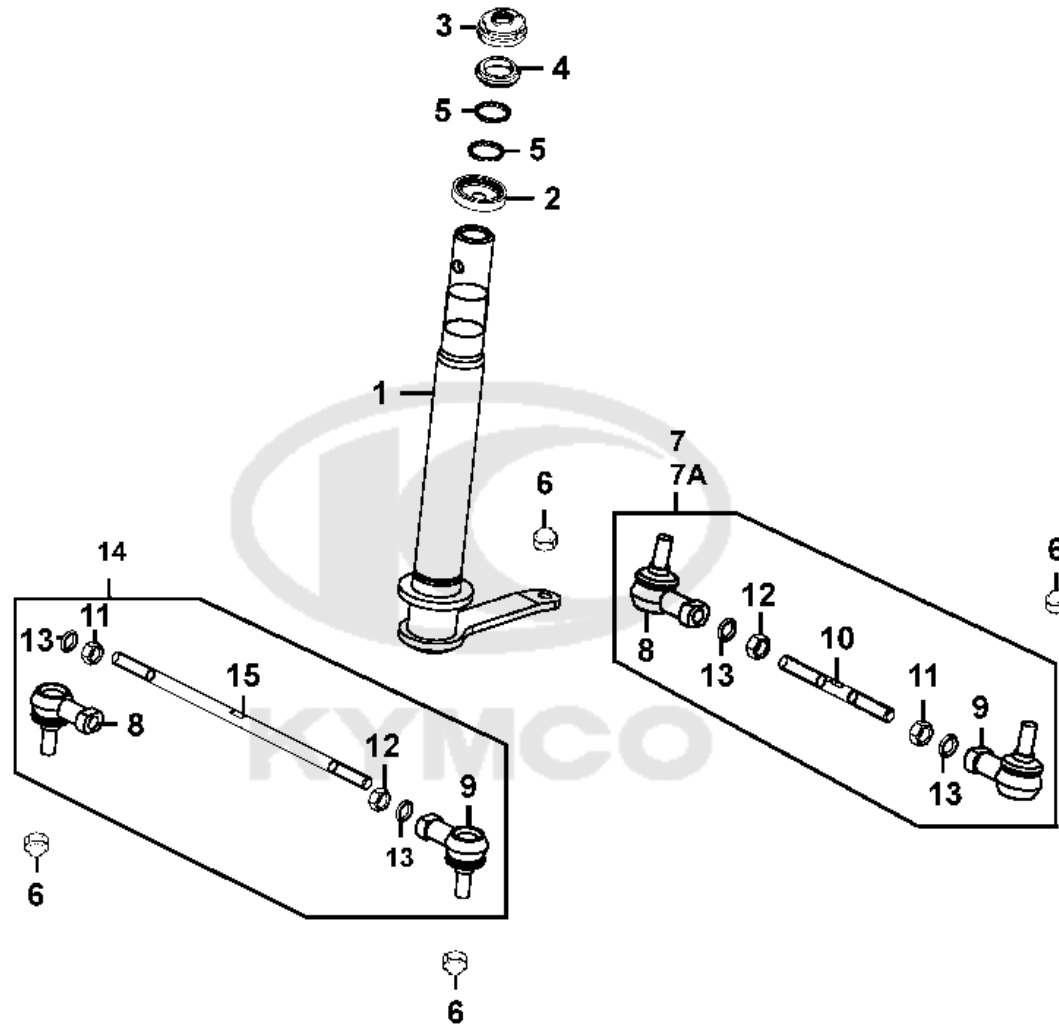

F01

Handle Steering

Sales mark	Ref no	Part no	Description	Reg description	Regd no	Ref Price	F01
	10	88130-LAC5-900	CAP HANDLE PIPE	CAP HANDLE PIPE	1	5.00	
	18	90302-LLB1-E00	BOLT WASHER 5*12 **(1) C.2005.06.28	BOLT WASHER 5*12 **(1) C.2005.06.28	1	0.68	
	15	93903-34380-G	SCREW TAPPING 4x12	SCREW TAPPING 4x12	1	3.25	
	23	94021-08070-0S	NUT HEX CAP 8MM	NUT HEX CAP 8MM	2	3.25	
	20	94021-10020-0S	NUT HEX CAP 10MM	NUT HEX CAP 10MM	1	0.52	
	17	94050-08080-G	NUT FLANGE 8MM (C)	NUT FLANGE 8MM (C)	1	0.49	
	29	94101-12800	WASHER PLAIN 12MM	WASHER PLAIN 12MM	1	0.16	
	16	95701-08045-06	BOLT FLANGE 6*45	BOLT FLANGE 6*45	1	0.52	
	22	96700-LCA1-E00	SOCKET BOLT 8*30	SOCKET BOLT 8*30	2	3.25	

Sales mark	Ref no	Part no	Description	Reg description	Regd no	Ref Price	F03
3		50306-1F96-001	NUT STRG STEM LOCK	NUT STRG STEM LOCK	1	1.18	
1		53200-LBB7-700	Obsolete	Obsolete	1		
4		53211-GFY6-940	RACE STRG TOP CONE **GY6-9400	RACE STRG TOP CONE **GY6-9400	1	1.87	
2		53212-LDB4-004	ORDER 53212-GHC8-004	ORDER 53212-GHC8-004	1	3.25	
14		53700-LBB7-E00	Obsolete	Obsolete	1		
15		53701-LBB7-E00	Obsolete	Obsolete	1		
8		53702-LAC5-900	BALL JOINT R	BALL JOINT R	2	6.50	
9		53703-LAC5-900	JOINT L BALL	JOINT L BALL	2	16.25	
7		53800-LBB7-700	Obsolete	Obsolete	1		
7A		53800-LBB7-E00	Obsolete	Obsolete	1		
10		53801-LBB7-E00	Obsolete	Obsolete	1		
6		90309-GLW0-90A	NUT U FLANGE 8MM **(0) C.2009.03.05	NUT U FLANGE 8MM **(0) C.2009.03.05	4	0.85	
12		94001-08080-0S	NUT HEX 8MM	NUT HEX 8MM	2	0.49	
11		94001-LAC5-900	NUT HEX 8MM L	NUT HEX 8MM L	2	0.55	
13		94111-08800	WASHER SPRING 8MM	WASHER SPRING 8MM	4	0.33	
5		96211-05000	BALL BEARING PACK OF 100	BALL BEARING PACK OF 100	55	3.25	