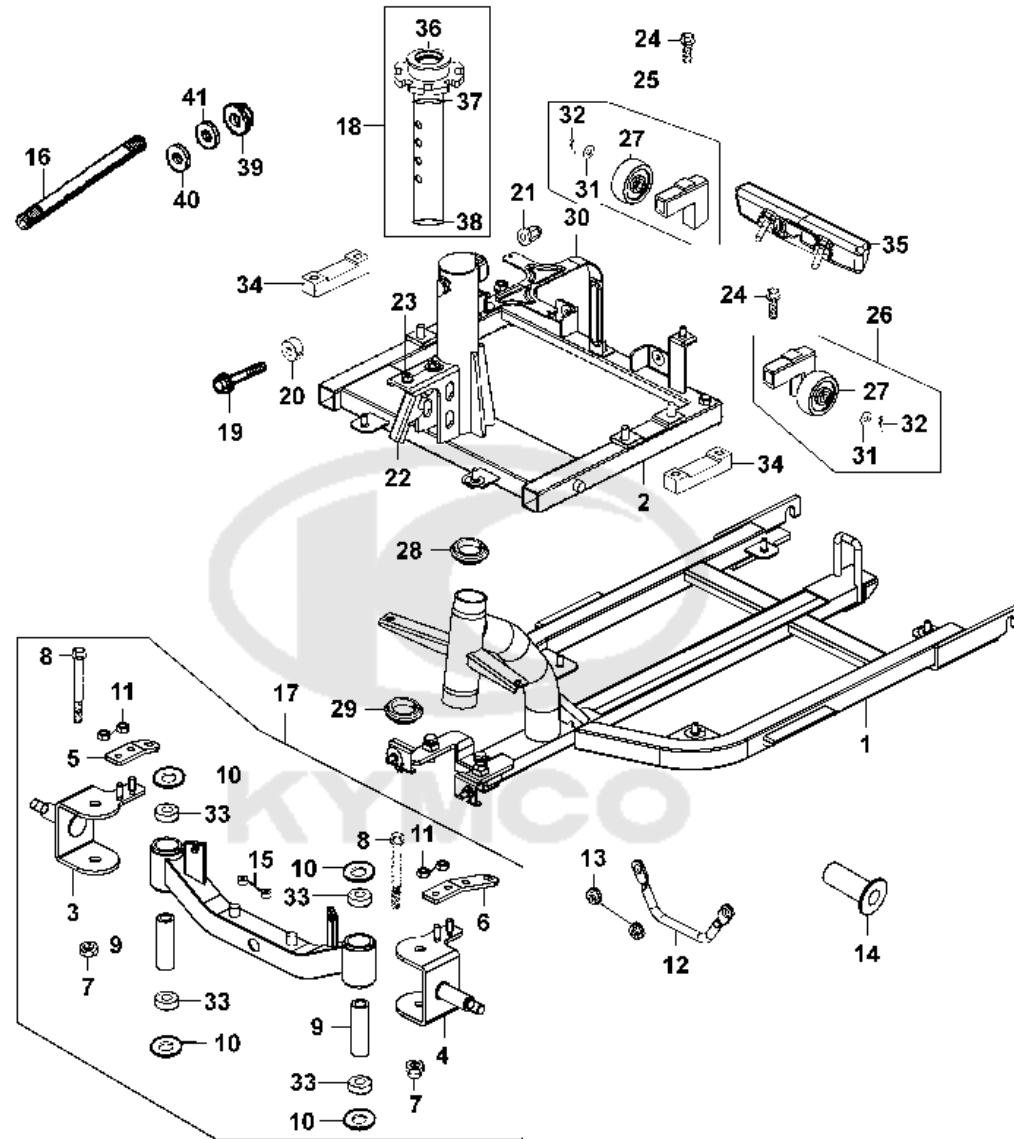

Sales mark	Ref no	Part no	Description	Reg description	Regd no	Ref Price	F09
	29	50305-LDB4-004	RACE UNDER STRG BALL	RACE UNDER STRG BALL	1	3.25	
	10	53402-LBB7-E00	WASHER	WASHER	4	3.25	
	15	53403-LBB7-E00	RUBBER SWING ARM	RUBBER SWING ARM	2	3.25	
	14	53405-LBB7-E00	COLLAR SWING ARM	COLLAR SWING ARM	1		
	16	53407-LBB7-E00	USE 53407-LBB7-C00	USE 53407-LBB7-C00	1		
	17	5340A-LBB7-700	ARM ASSY/P117 *(0) C.2006.02.08	ARM ASSY/P117 *(0) C.2006.02.08	1		
	35	83751-LAE9-E00	BUMPER RR	BUMPER RR	1	19.50	
	11	90301-KKAK-900	NUT U 6MM (Cr)	NUT U 6MM (Cr)	2	0.89	
	7	90304-GHE8-004	NUT U 10MM **GE8-0040 C.2005.03.01	NUT U 10MM **GE8-0040 C.2005.03.01	1	0.68	
	39	90306-GLW0-90A	NUT FLANGE 12MM *(0) C.2009.03.05	NUT FLANGE 12MM *(0) C.2009.03.05	1	0.85	
	13	94050-06080-G	NUT FLANGE 6MM	NUT FLANGE 6MM	2	0.49	
	21	94050-08060	NUT FLANGE 8MM	NUT FLANGE 8MM	1	0.49	
	23	94050-08080-G	NUT FLANGE 8MM (C)	NUT FLANGE 8MM (C)	2	0.49	
	31	94101-06800-G	WASHER PLAN 6MM	WASHER PLAN 6MM	2	0.12	
	40	94102-10600	WASHER PLAIN 10MM	WASHER PLAIN 10MM	2	0.55	
	41	94102-10800-G	WASHER PLAIN 10MM	WASHER PLAIN 10MM	1		
	32	94251-06400	PIN LOCK 6MM	PIN LOCK 6MM	2	0.14	
	24	95701-08020-08G	BOLT FLANGE 8*20	BOLT FLANGE 8*20	4	3.25	
	19	95701-08070-07	BOLT FLANGE 8*70	BOLT FLANGE 8*70	1	3.25	
	8	95801-10080-06	BOLT FLANGE 10X80	BOLT FLANGE 10X80	1	3.25	

F09

Frame Body