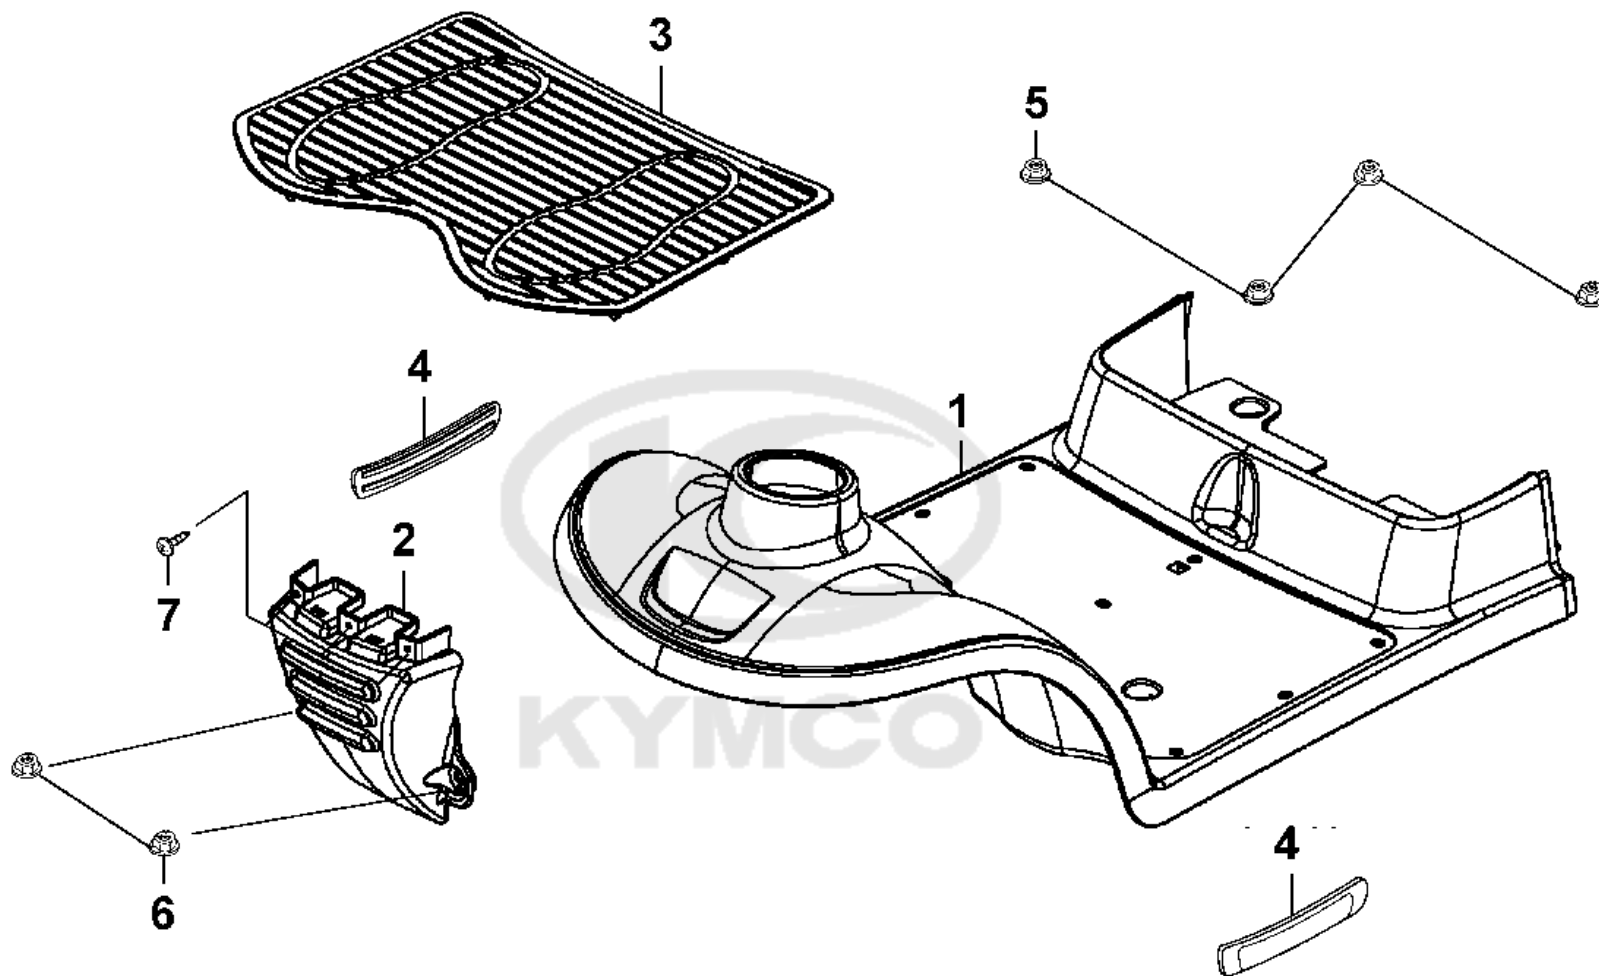

F02

Floor Panel

Sales mark	Ref no	Part no	Description	Reg description	Regd no	Ref Price	F02	
**	2	64302-LBB7-E00	FRONT PLASTIC BUMPER- STRIDER	FRONT PLASTIC BUMPER- STRIDER MINI	1			
**	1	64310-LBB7-E00	Obsolete	Obsolete	1	78.00		
**	3	64320-LBB7-E00	MAT FLOOR **(0) C.2006.02.09	MAT FLOOR **(0) C.2006.02.09	1			
	6	90301-LAC5-001	NUT 6MM OPENSTAY	NUT 6MM OPENSTAY	3	3.25		
	5	90301-LAC5-671	NUT FLANGE 6MM	NUT FLANGE 6MM	6	3.25		
	7	93903-14380-G	SCREWTAPPING 4x12	SCREWTAPPING 4x12	1	3.25