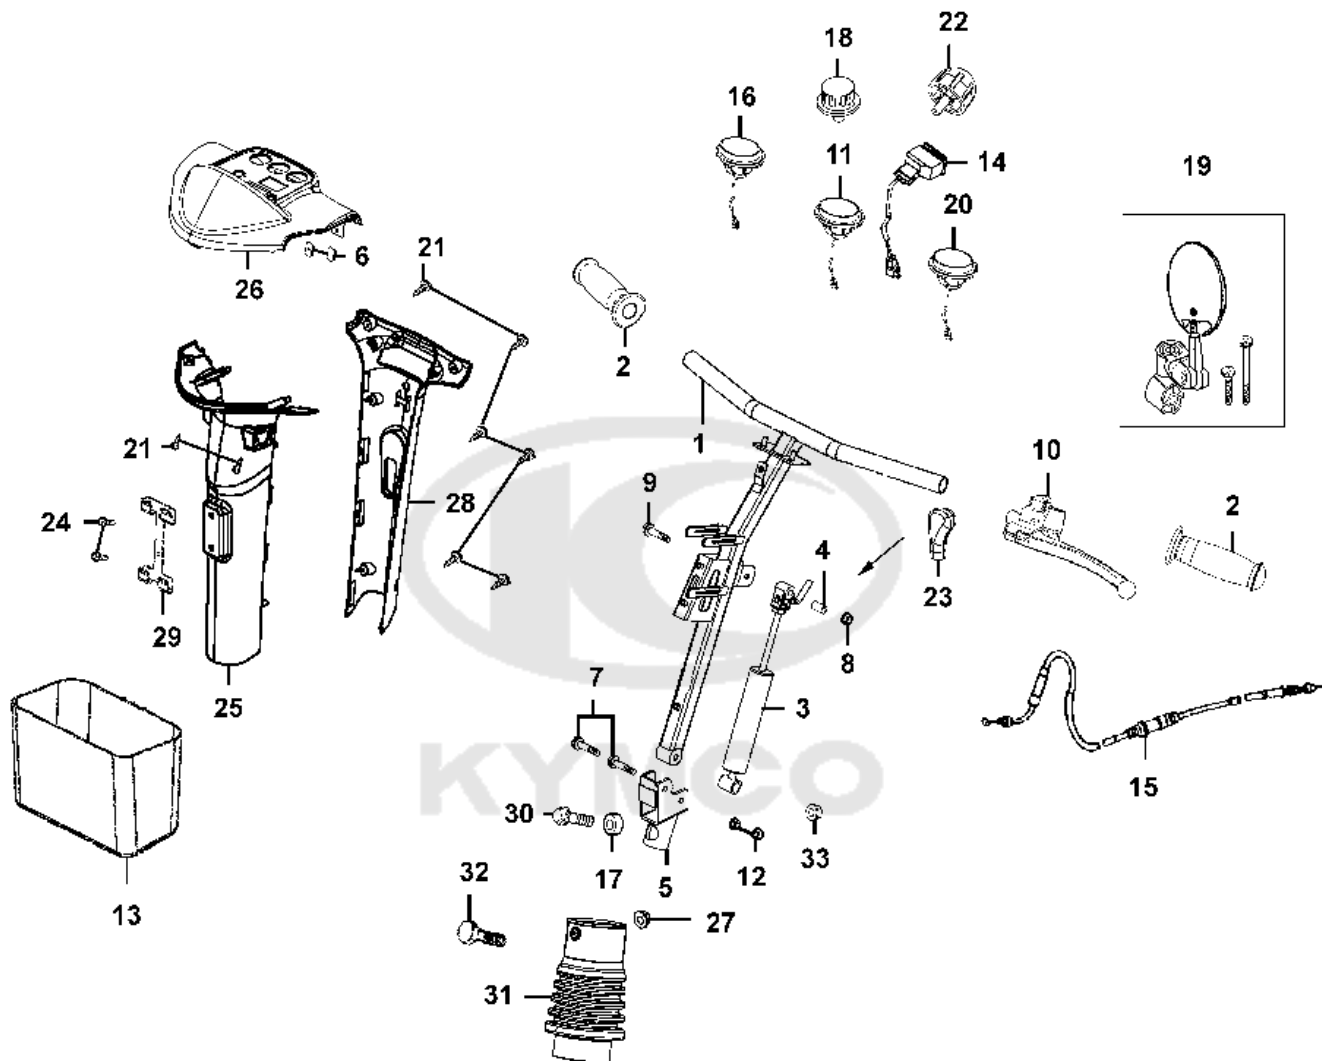

F01

Handle Steering

Sales mark	Ref no	Part no	Description	Reg description	Regd no	Ref Price	F01
	18	35110-LAC5-900	SPEED KNOB ALT 35110-LHD7-900	SPEED KNOB ALT 35110-LHD7-900	1	5.20	
	16	35150-LAC5-900	SW UNIT LIGHTING ALT 3150-LAC5-	SW UNIT LIGHTING ALT 3150-LAC5-900-R	1	6.50	
	20	35180-LAC5-900	SW UNIT HORN **(2) C.2007.02.05	SW UNIT HORN **(2) C.2007.02.05	1	6.50	
	11	35190-LAC5-900	SW UNIT HAZARD	SW UNIT HAZARD	1	6.50	
	14	35200-LAC5-900	SW UNIT WINKER ALT 35200-LAC5-900	SW UNIT WINKER ALT 35200-LAC5-900-R	1	6.50	
	15	45450-LBE1-900	BRAKE CABLE- MAXI RANGE/ MAXER	BRAKE CABLE- MAXI RANGE/ MAXER	1	7.80	
	13	50150-LAC5-900	BASKET ALT 50150-LAC5-910	BASKET ALT 50150-LAC5-910	1	18.20	
	29	50160-LAC5-900	STAY BASKET SET	STAY BASKET SET	1	5.20	
	1	53100-LAC5-900	HANDLE COMP STRG	HANDLE COMP STRG	1	22.10	
	1	53100-LAC5-940	HANDLE COMP STRG	HANDLE COMP STRG	1		
	5	53104-LAC5-900	STAY COMP HANDLE	STAY COMP HANDLE	1	29.25	
	17	53125-LAC5-900	COLLAR HANDLE SET	COLLAR HANDLE SET	1	3.25	
**	2	53166-LAC5-911	HAND GRIP	HAND GRIP	2	3.25	
	10	5317B-LAC5-900	BRACKET ASSY HANDLE LH	BRACKET ASSY HANDLE LH	1	9.75	
	3	53190-LAC5-90A	ADJUSTER HANDLE/ Gas strut	ADJUSTER HANDLE/ Gas strut	1	29.25	
	4	53191-LAC5-900	COLLAR ADJUSTER	COLLAR ADJUSTER	1	1.33	
	23	53196-LAC5-900	BLACK GRIP	BLACK GRIP	1	3.21	
**	25	53205-LAC5-900	COVER HANDLE FR	COVER HANDLE FR	1	18.20	
**	28	53206-LBE1-900	COVER HANDLE RR	COVER HANDLE RR	1	18.20	
**	26	53207-LAC5-900	METER COVER ASSY	METER COVER ASSY	1	10.40