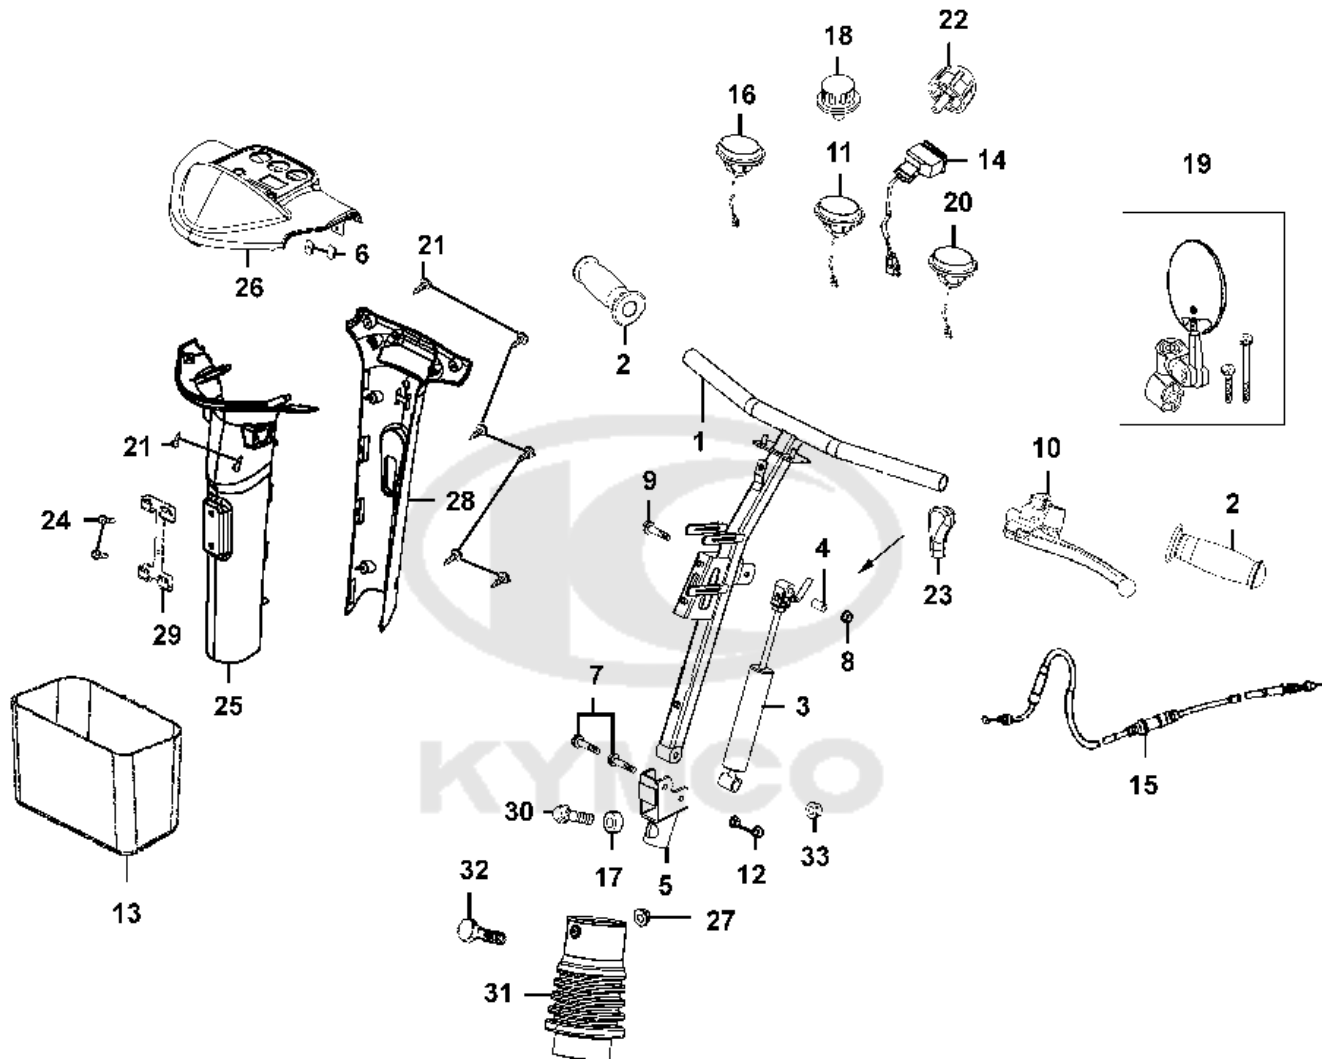

Sales mark	Ref no	Part no	Description	Reg description	Regd no	Ref Price	F01
	31	53209-LAC5-900	COVER DUST	COVER DUST	1	11.70	
	7	53406-LAC5-900	BOLT HANDLE SET	BOLT HANDLE SET	2	3.25	
	19	88120-LAC5-910	MIRROR ASSY BACK	MIRROR ASSY BACK	1	16.25	
	22	88130-LAC5-900	CAP HANDLE PIPE	CAP HANDLE PIPE	1	5.00	
	12	90301-4C73-004	NUT U 6MM **473-0040 C.2005.03.01	NUT U 6MM **473-0040 C.2005.03.01	2	0.25	
	24	90302-GFY6-911	BOLT-WASH 5*12	BOLT-WASH 5*12	2	3.25	
	32	90302-KEC8-910	BOLT PAN 5*9	BOLT PAN 5*9	2	3.25	
	6	90302-LAC5-004	NUT SPRING 4MM	NUT SPRING 4MM	5	3.25	
	33	90309-LDB4-90A	NUT U FLANGE 8MM	NUT U FLANGE 8MM	1	3.25	
	21	93903-34380-G	SCREW TAPPING 4x12	SCREW TAPPING 4x12	1	3.25	
	27	94001-06080-0SG	NUT HEX 6MM	NUT HEX 6MM	1	3.25	
	8	94050-08080-G	NUT FLANGE 8MM (C)	NUT FLANGE 8MM (C)	1	0.49	
	9	95801-08035-06	BOLT FLANGE 8*35 **LLJ1-900	BOLT FLANGE 8*35 **LLJ1-900	1	0.36	
	30	95801-08045-08G	BOLT FLANGE 8*45	BOLT FLANGE 8*45	1	0.49